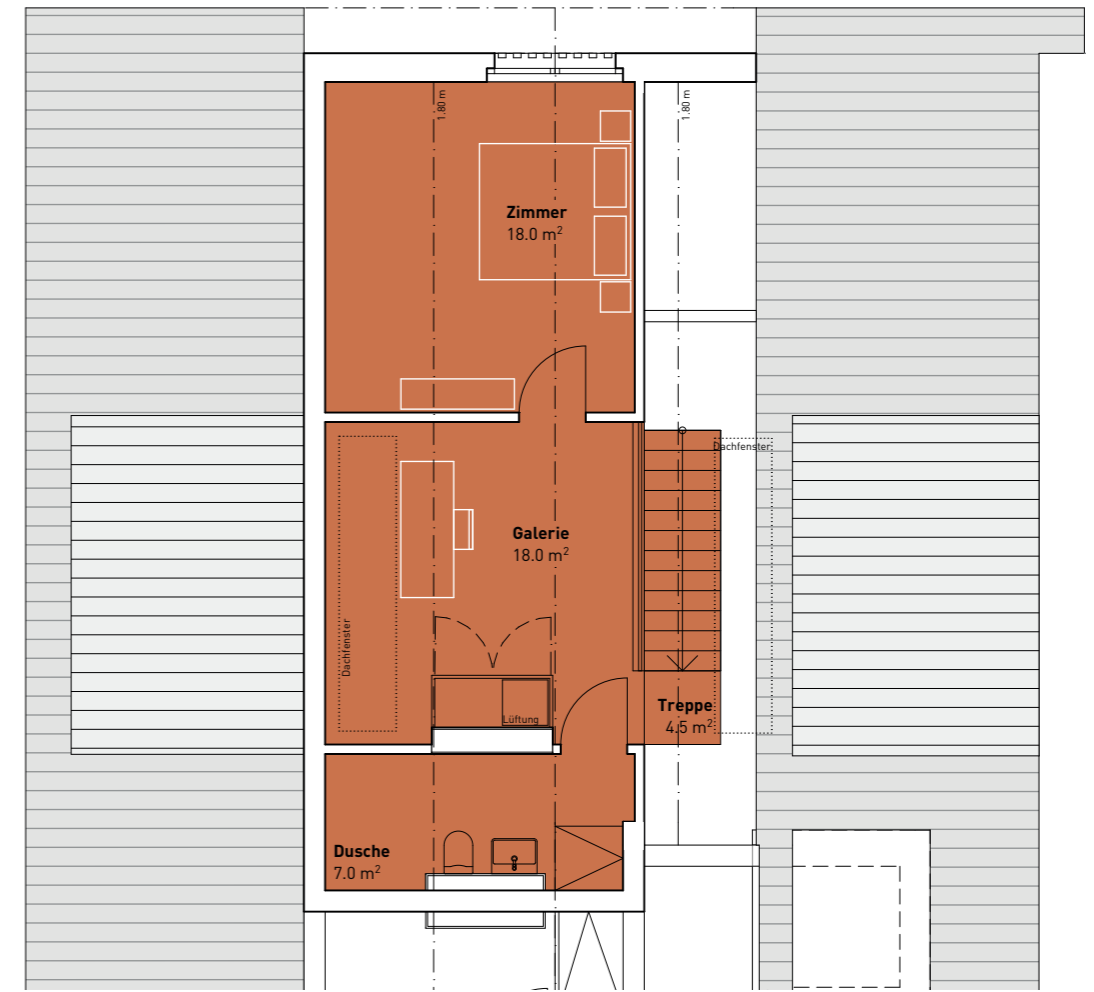

HAUS 7 | Wohnung 7.206

Wohnung 7.206
 Nettowohnfläche
 Aussenfläche

4.5 Zimmer
 106.50 m²
 30.00 m²

Mst: 1:100