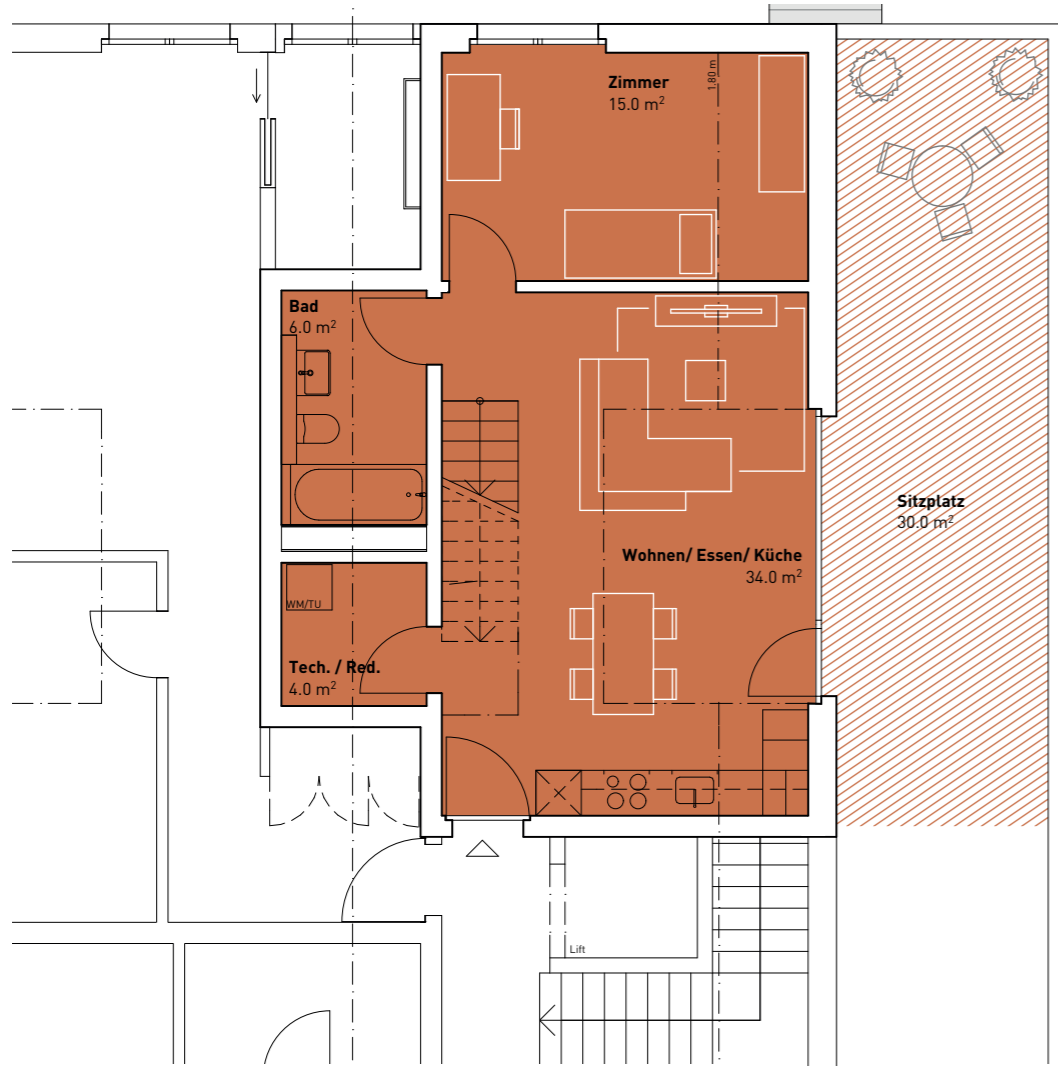

HAUS 7 | Wohnung 7.206

Wohnung 7.206
 Nettowohnfläche
 Aussenfläche

4.5 Zimmer
 106.50 m²
 30.00 m²

Mst: 1:100