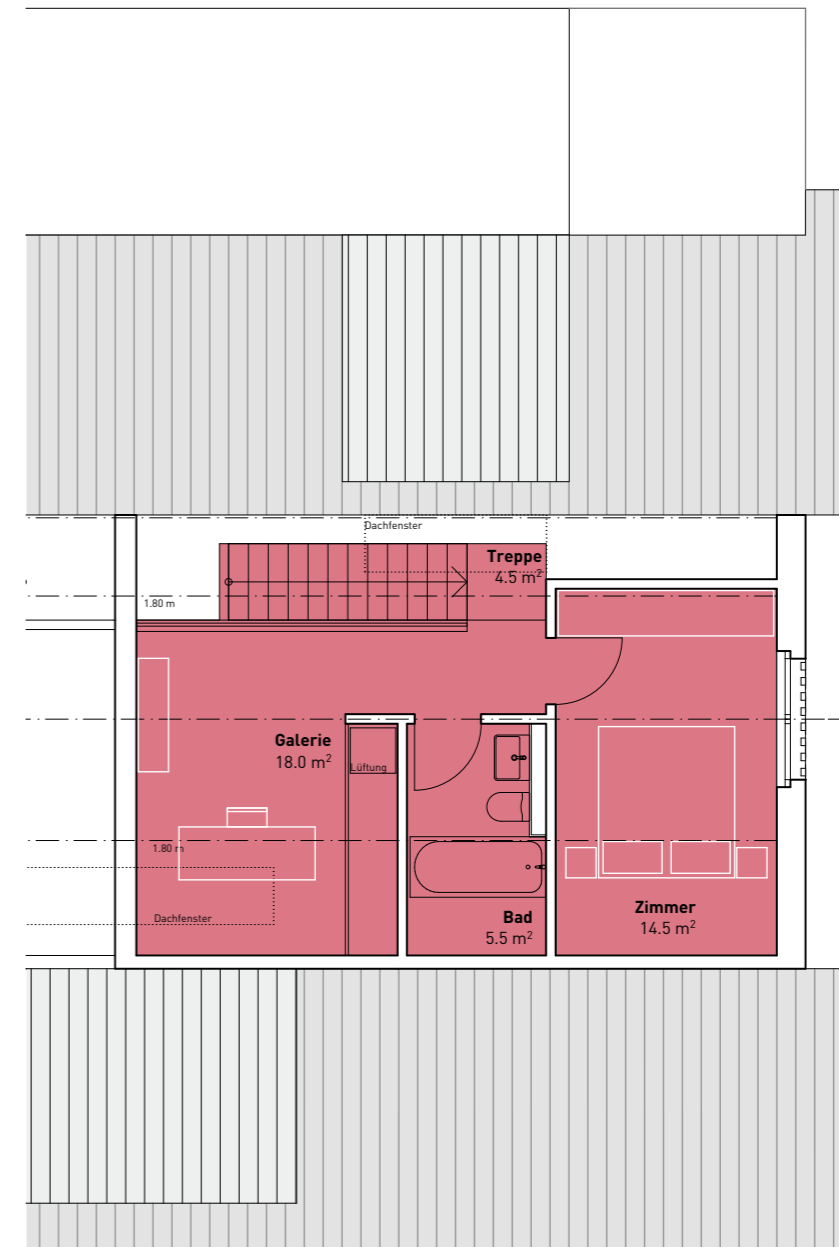

# HAUS 7 | Wohnung 7.201

**Wohnung 7.201**  
 Nettowohnfläche  
 Aussenfläche

**6.5 Zimmer**  
 141.50 m<sup>2</sup>  
 25.00 m<sup>2</sup>

Mst: 1:100