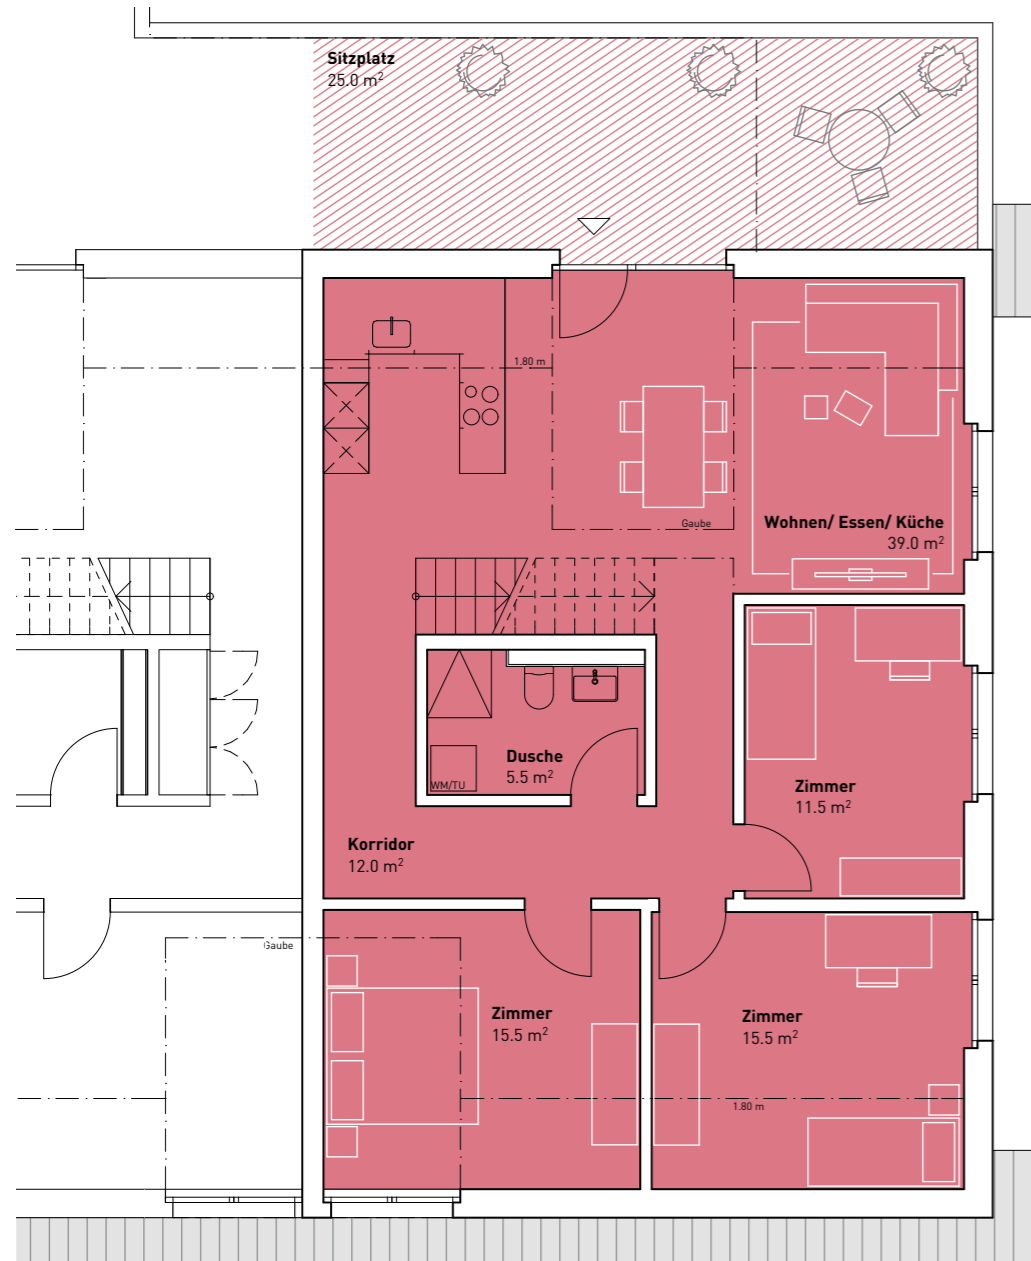

# HAUS 7 | Wohnung 7.201

**Wohnung 7.201**  
 Nettowohnfläche  
 Aussenfläche

**6.5 Zimmer**  
 141.50 m<sup>2</sup>  
 25.00 m<sup>2</sup>

Mst: 1:100