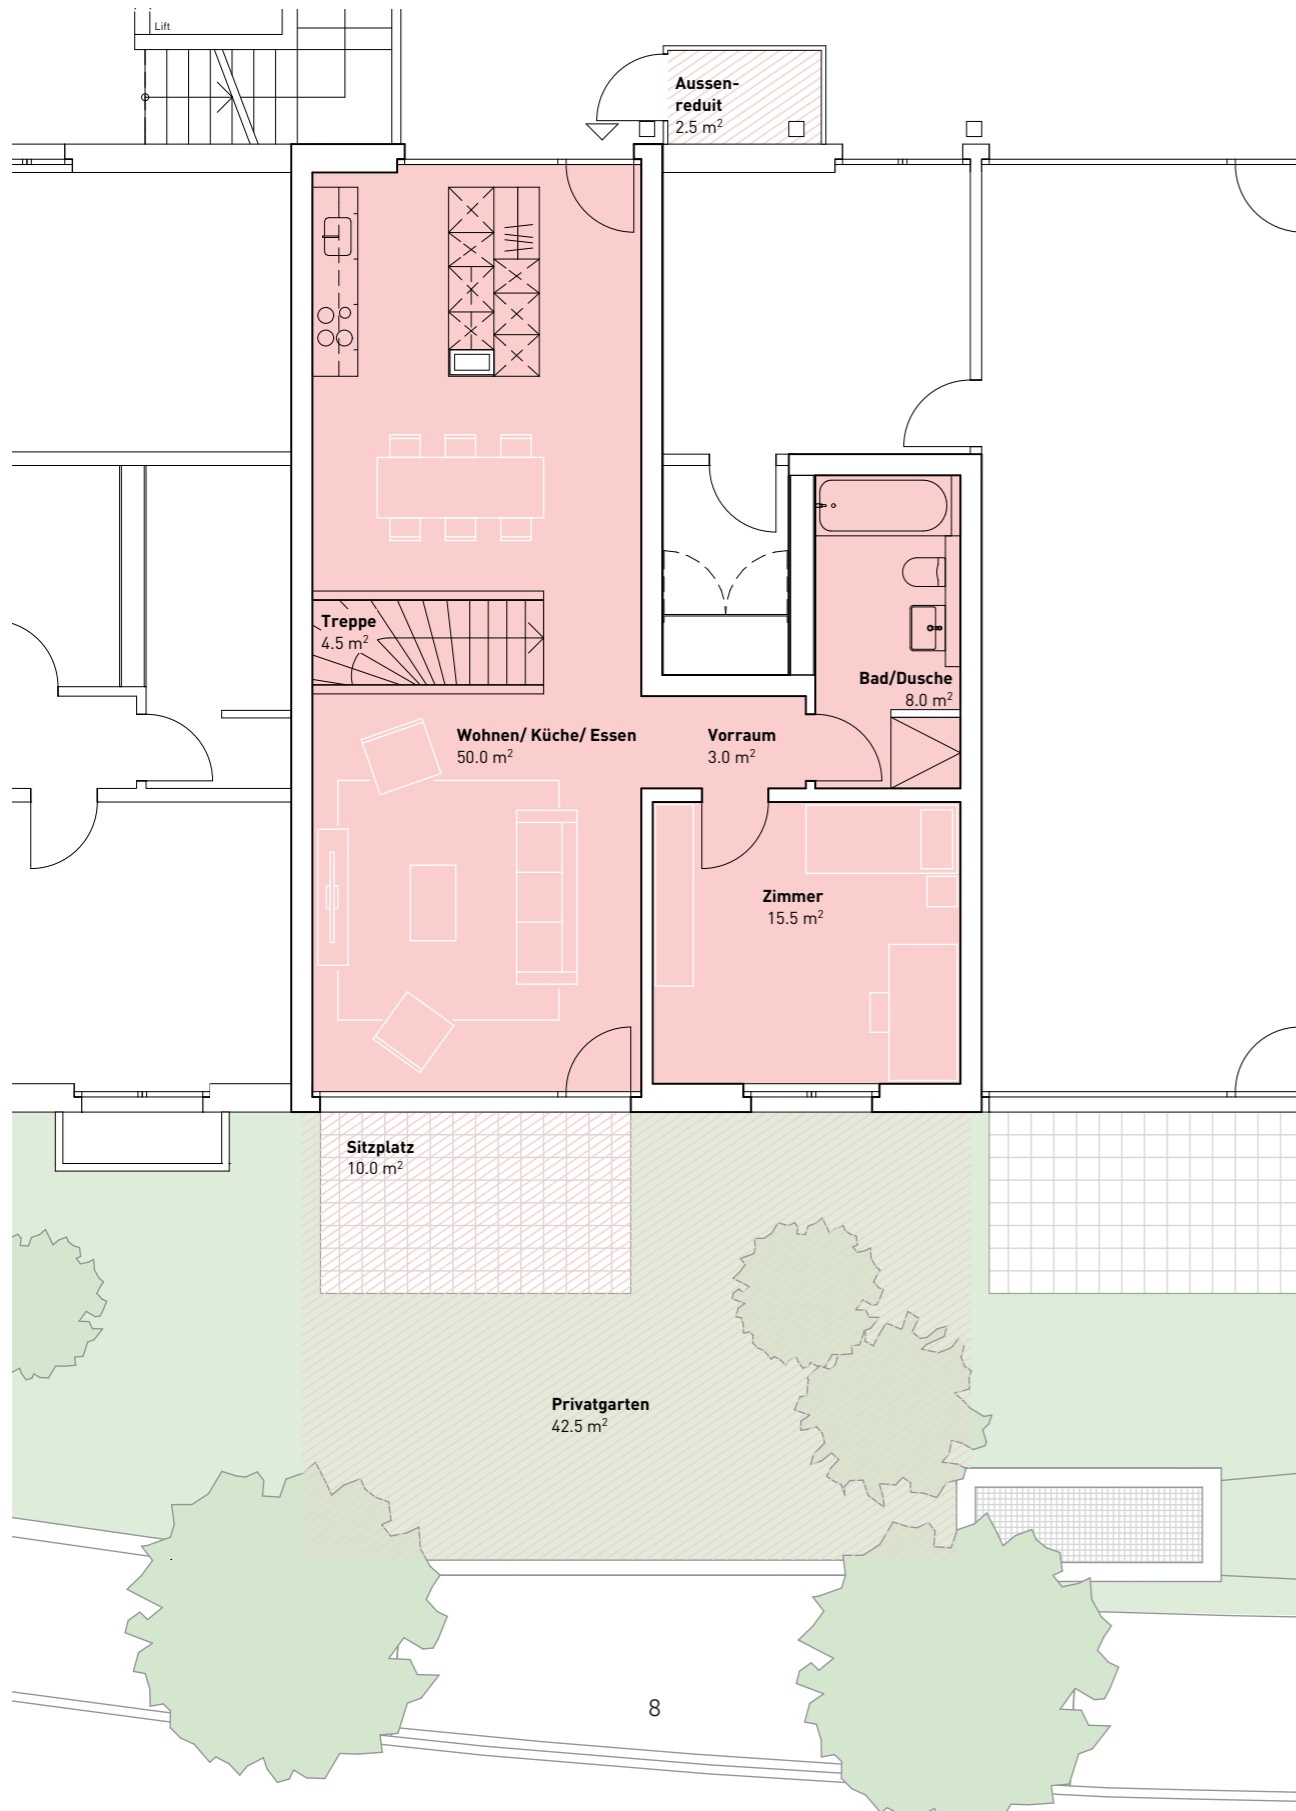

HAUS 7 | Wohnung 7.2

Wohnung 7.2
Nettowohnfläche
Aussenfläche

3.5 Zimmer
110.50 m²
55.00 m²

Mst: 1:100