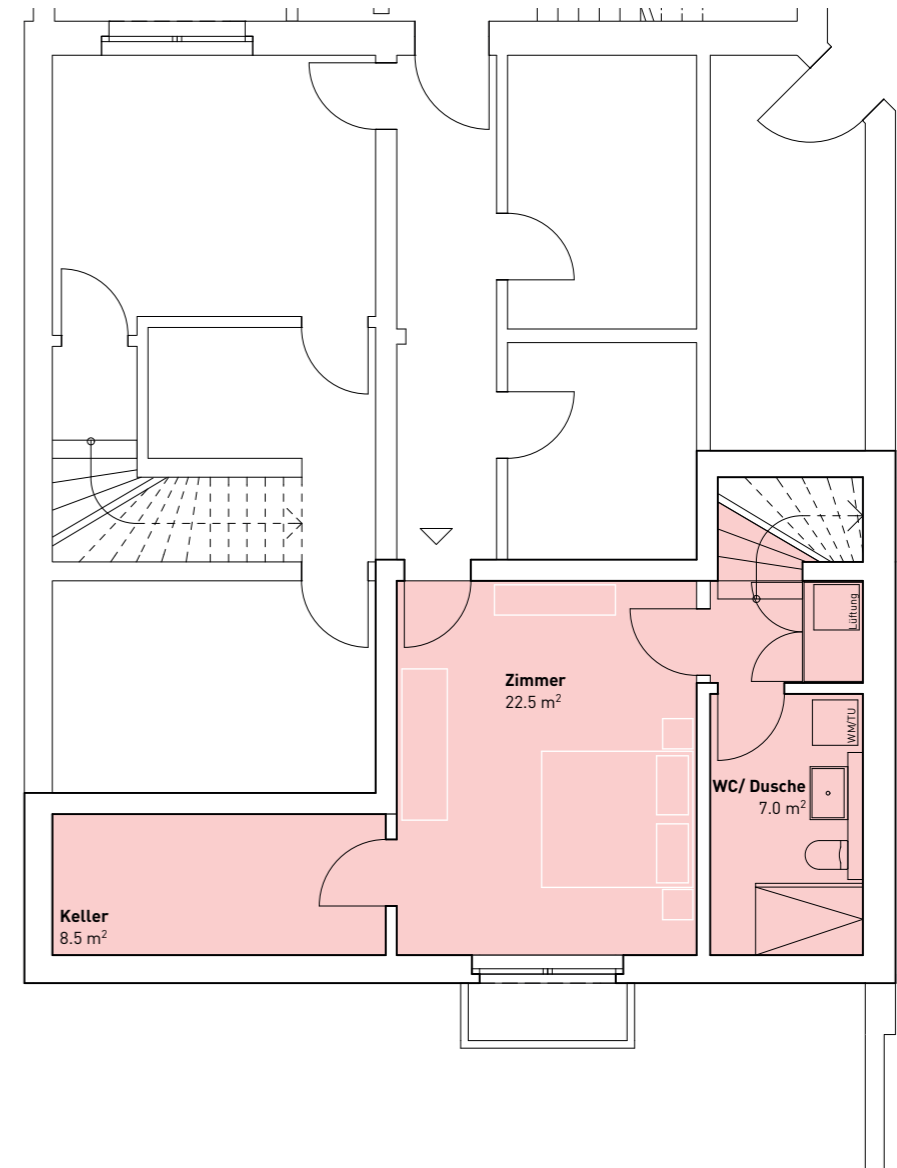

HAUS 7 | Wohnung 7.2

Wohnung 7.2
Nettowohnfläche
Aussenfläche

3.5 Zimmer
110.50 m²
55.00 m²

Mst: 1:100