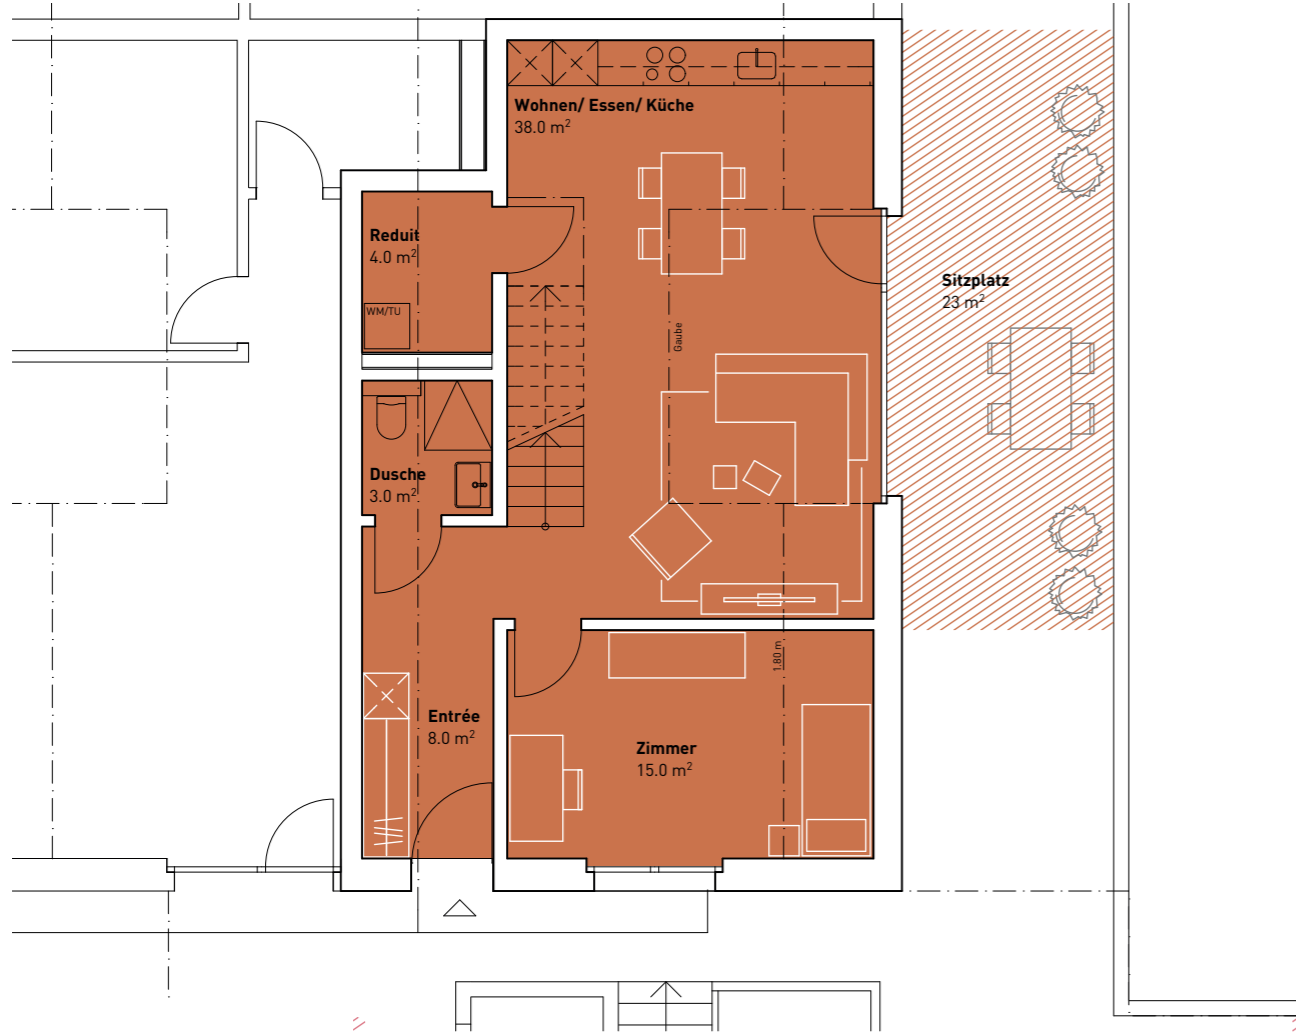

HAUS 7 | Wohnung 7.204

Wohnung 7.204
 Nettowohnfläche
 Aussenfläche

4.5 Zimmer
 116.00 m²
 23.00 m²

Mst: 1:100