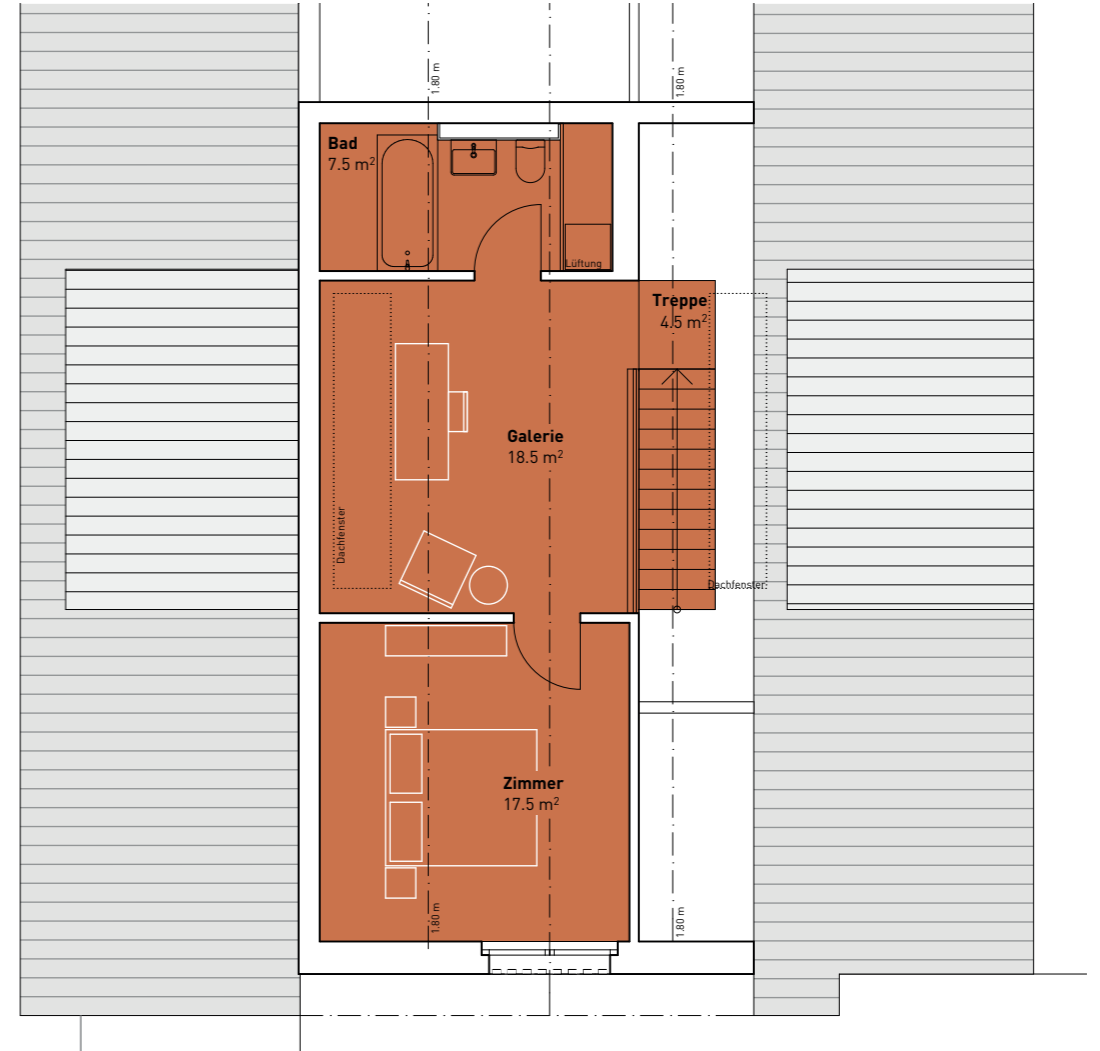

HAUS 7 | Wohnung 7.204

Wohnung 7.204
 Nettowohnfläche
 Aussenfläche

4.5 Zimmer
 116.00 m²
 23.00 m²

Mst: 1:100