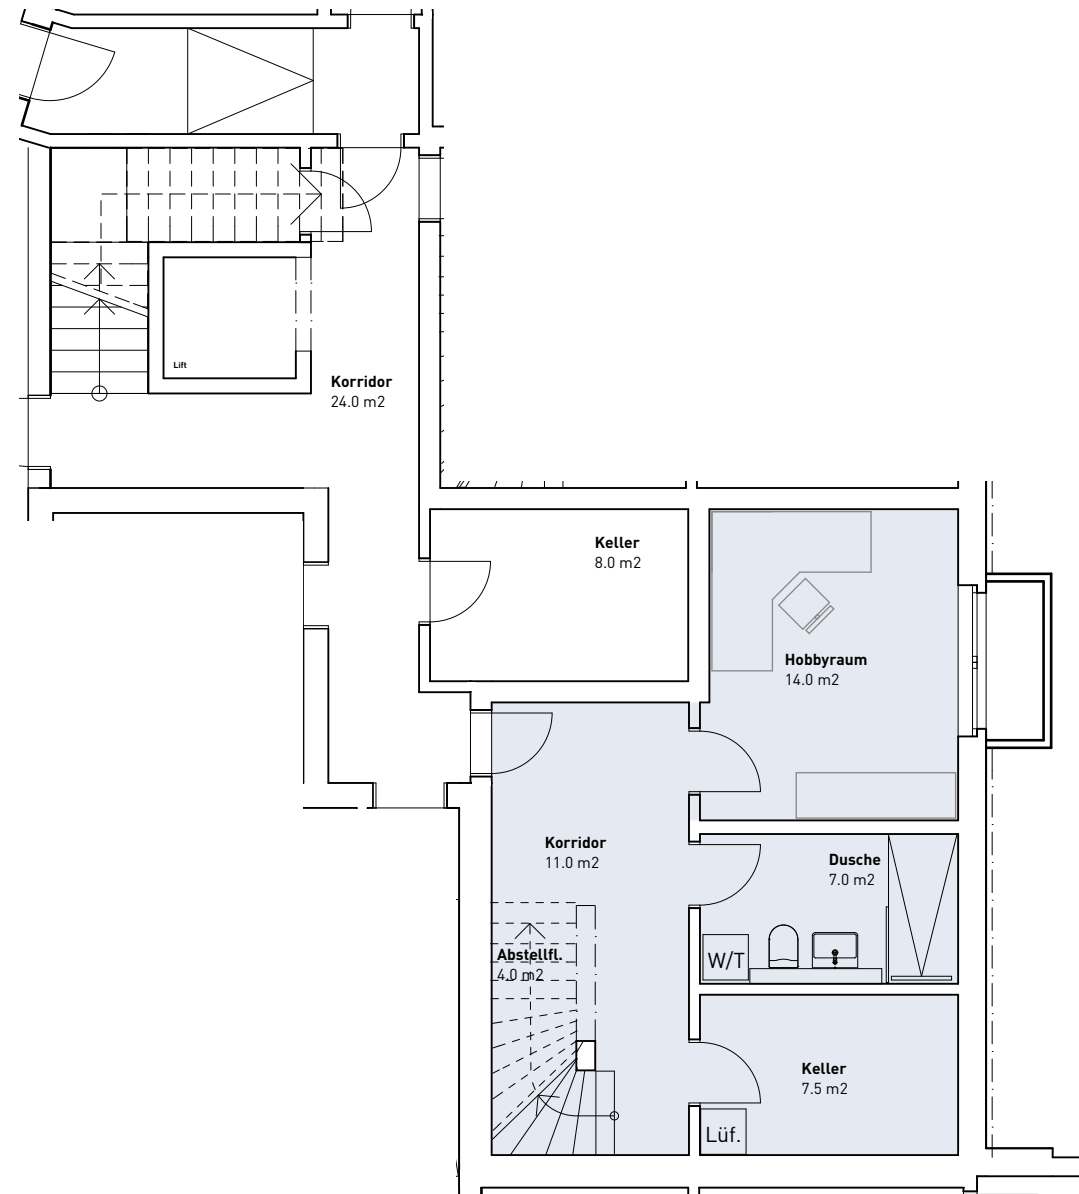

HAUS 9 | Wohnung 9.7

Untergeschoss

4.5 Zimmer-Maisonette
Nettowohnfläche 145.5 m²

HAUS 9 | Wohnung 9.7

Erdgeschoss

Mst: 1:100