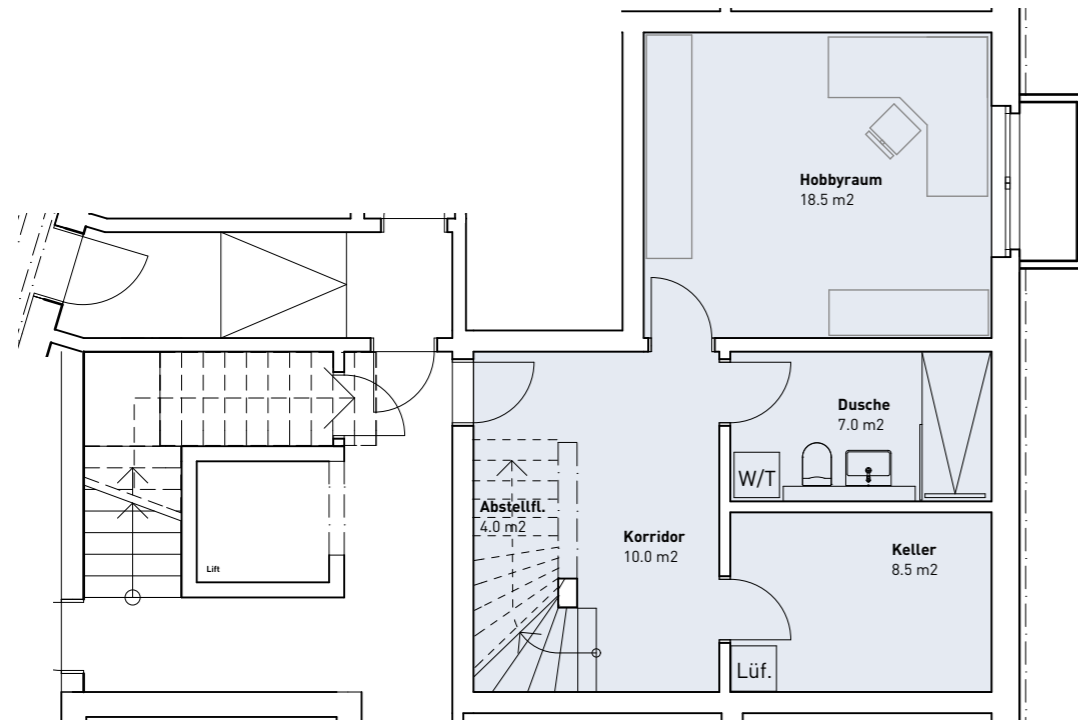

HAUS 9 | Wohnung 9.6

Untergeschoss

3.5 Zimmer-Maisonette

Nettowohnfläche 103.5 m²

HAUS 9 | Wohnung 9.6

Erdgeschoss

Mst: 1:100