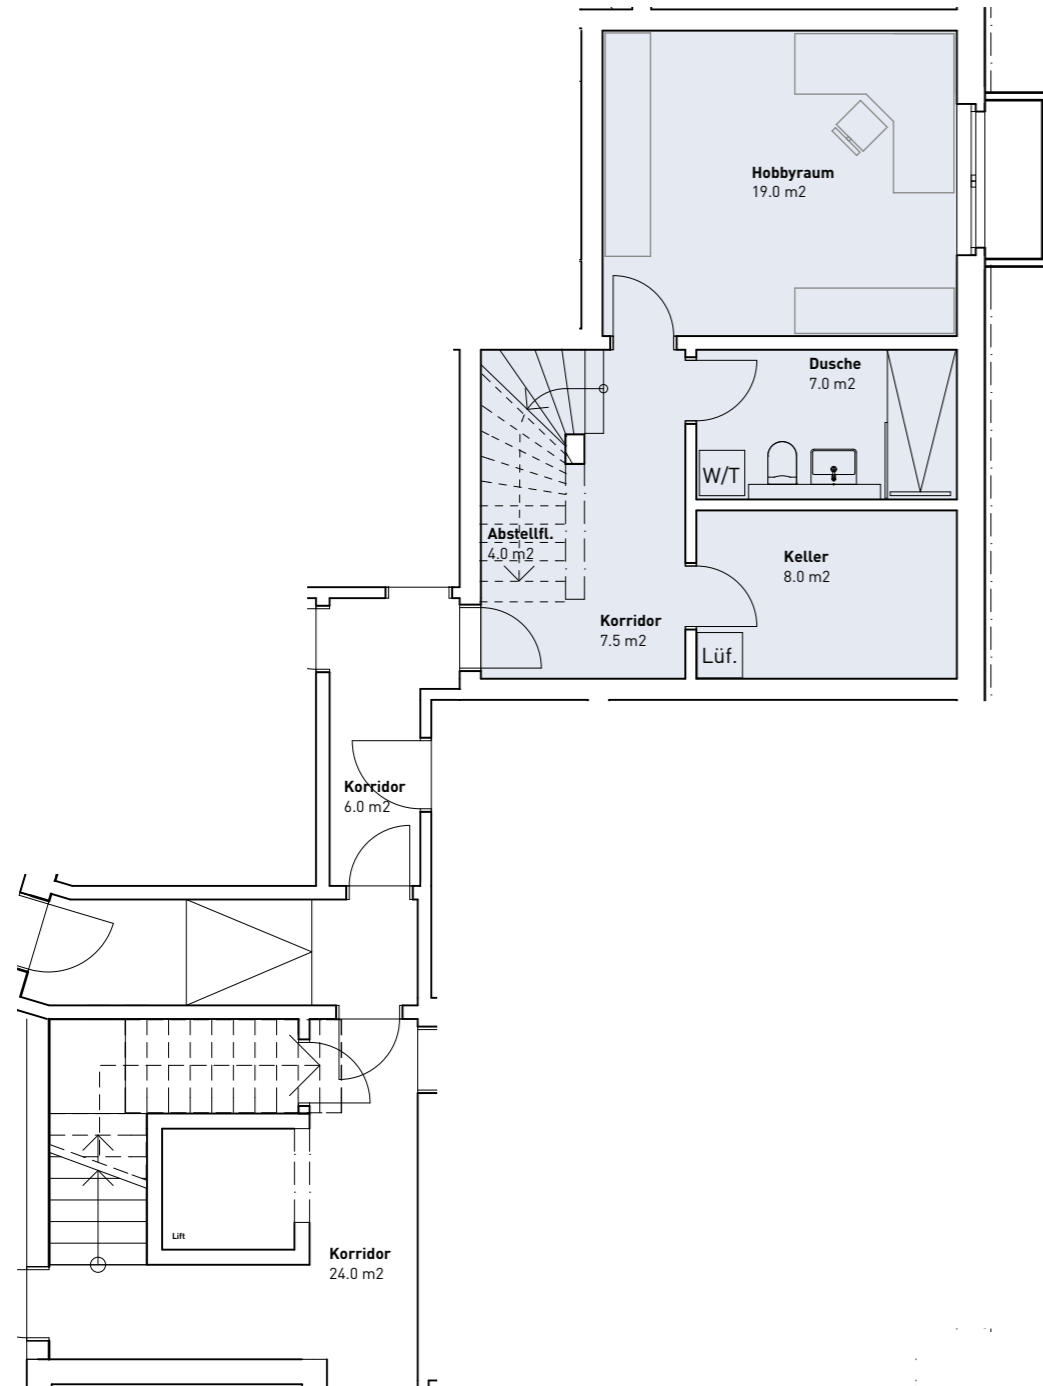

HAUS 9 | Wohnung 9.5

Untergeschoss

5.5 Zimmer-Maisonette

Nettowohnfläche 161.5 m<sup>2</sup>

HAUS 9 | Wohnung 9.5

Erdgeschoss

EG

Mst: 1:100