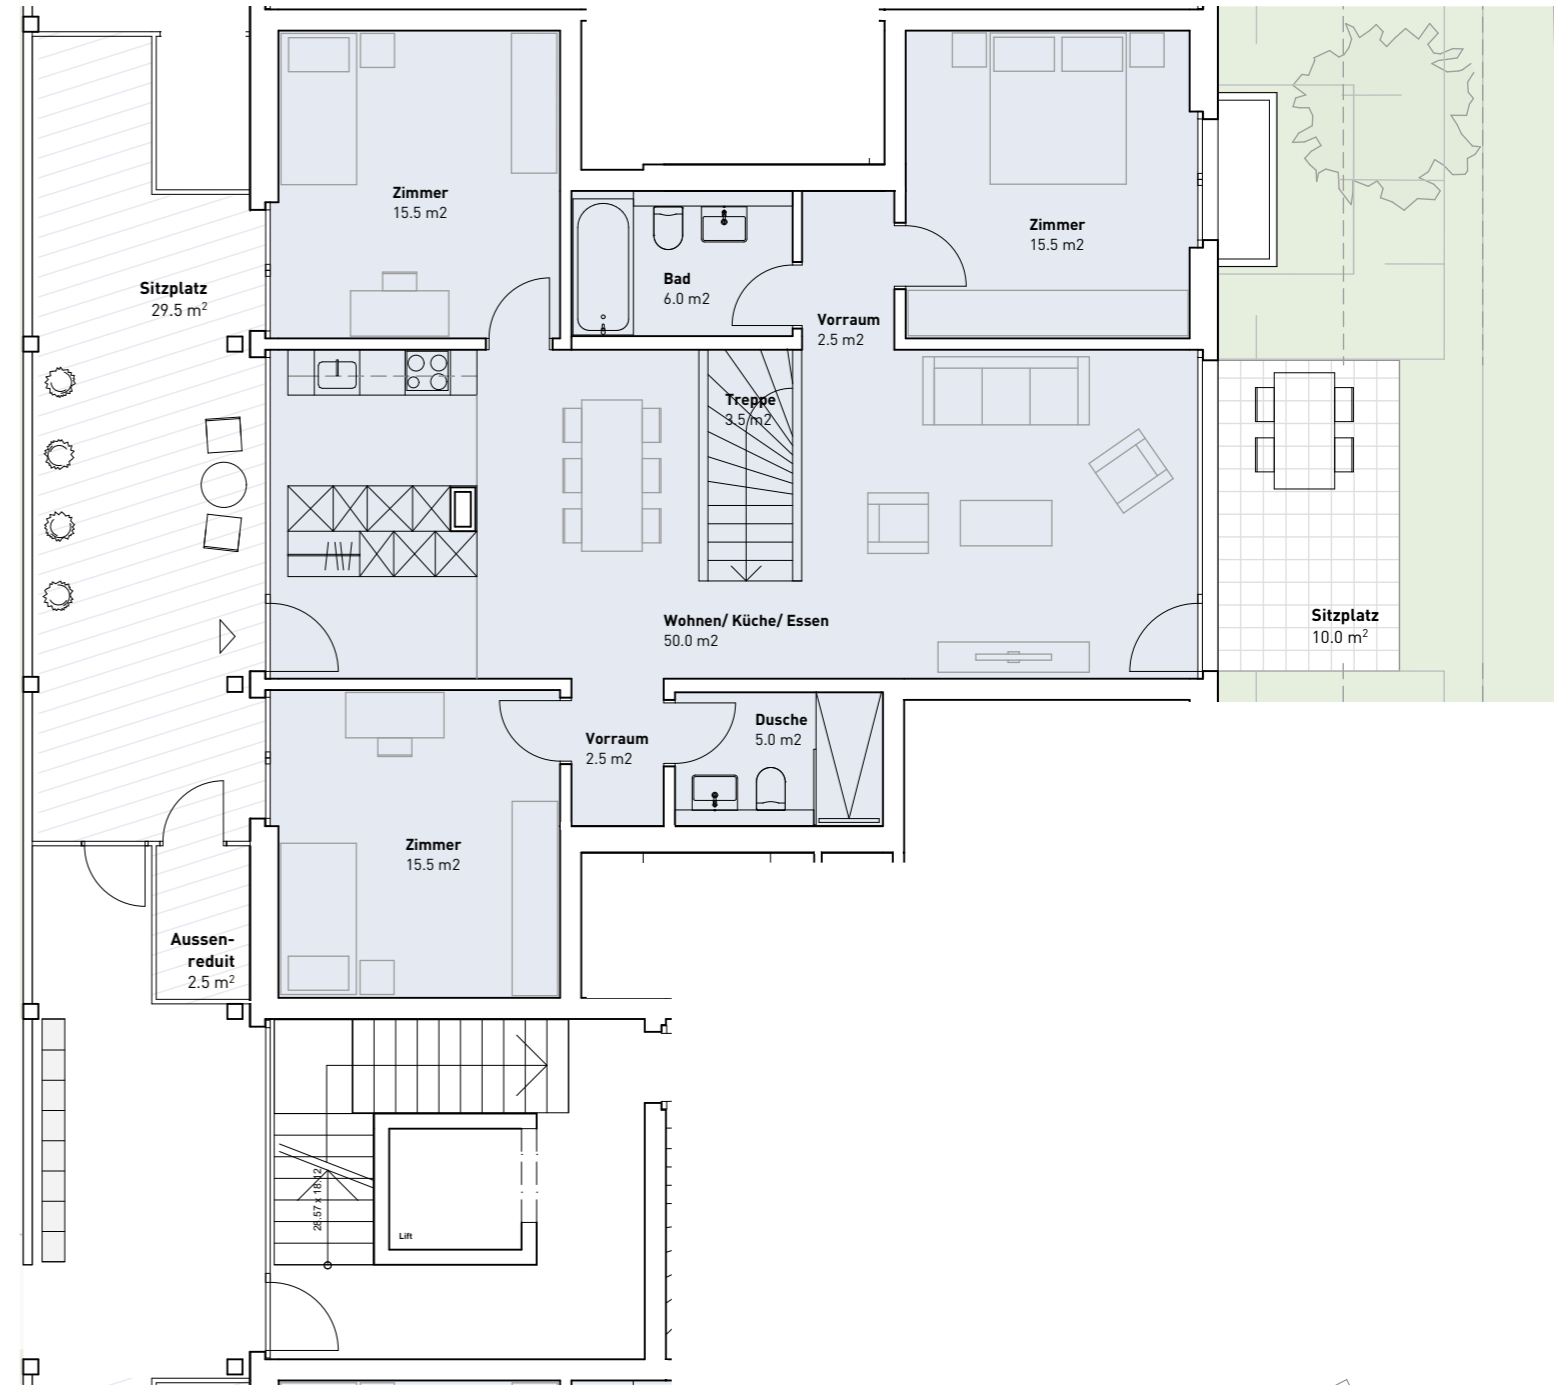

HAUS 9 | Wohnung 9.5

Untergeschoss

5.5 Zimmer-Maisonette

Nettowohnfläche 161.5 m<sup>2</sup>

HAUS 9 | Wohnung 9.5

Erdgeschoss

EG

Mst: 1:100