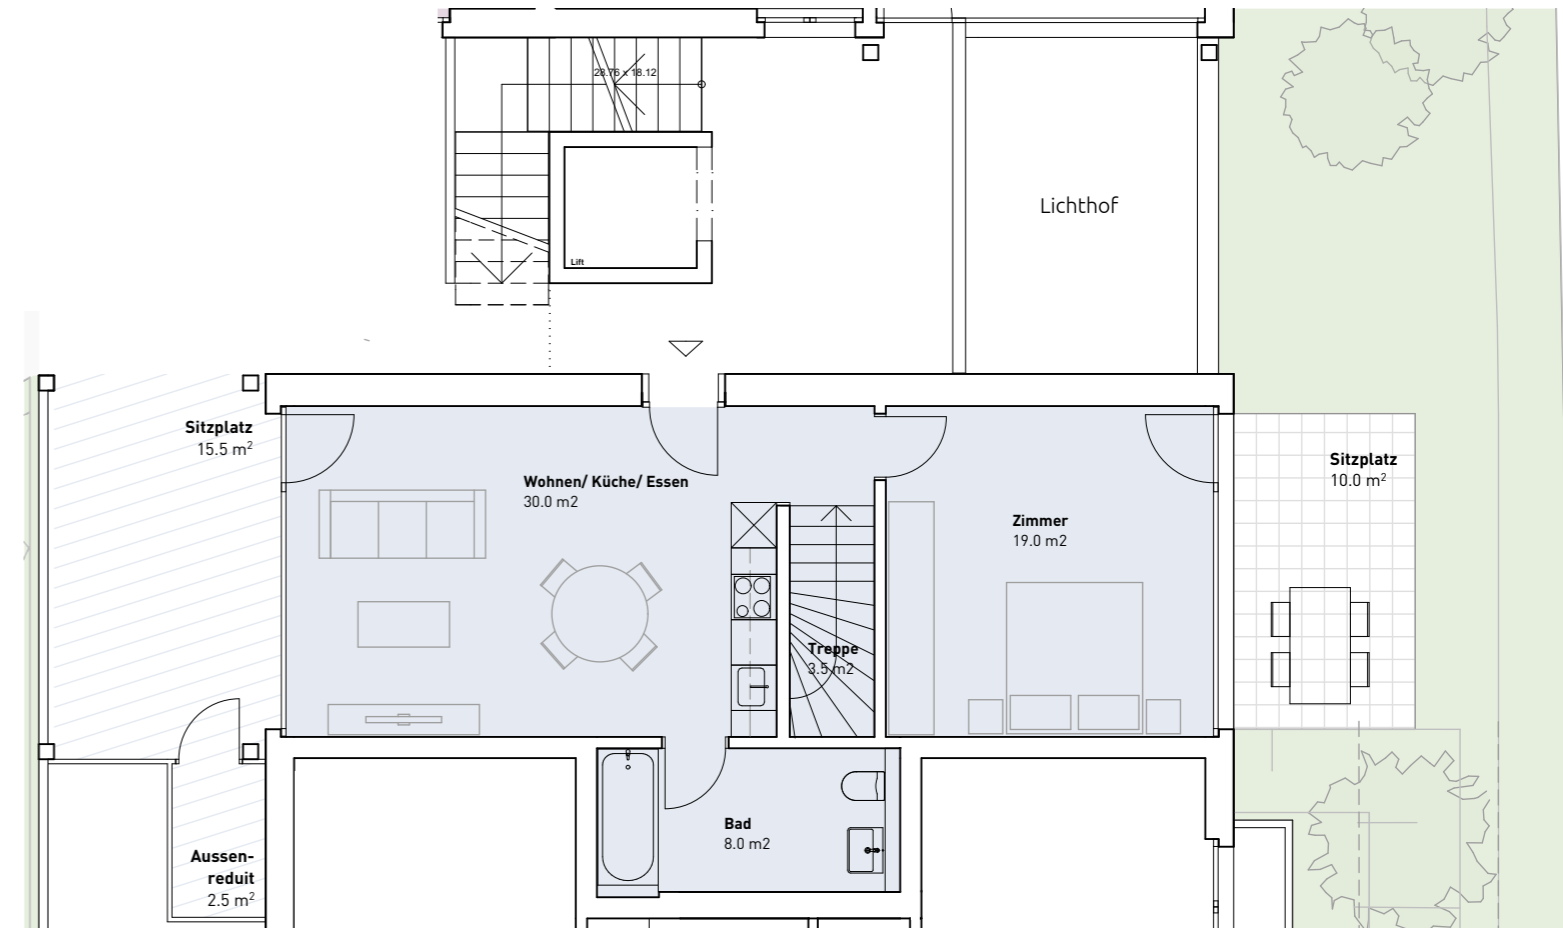

HAUS 9 | Wohnung 9.4

Untergeschoss

3.5 Zimmer-Maisonette

Nettowohnfläche 108.5 m²

HAUS 9 | Wohnung 9.4

Erdgeschoss

Mst: 1:100