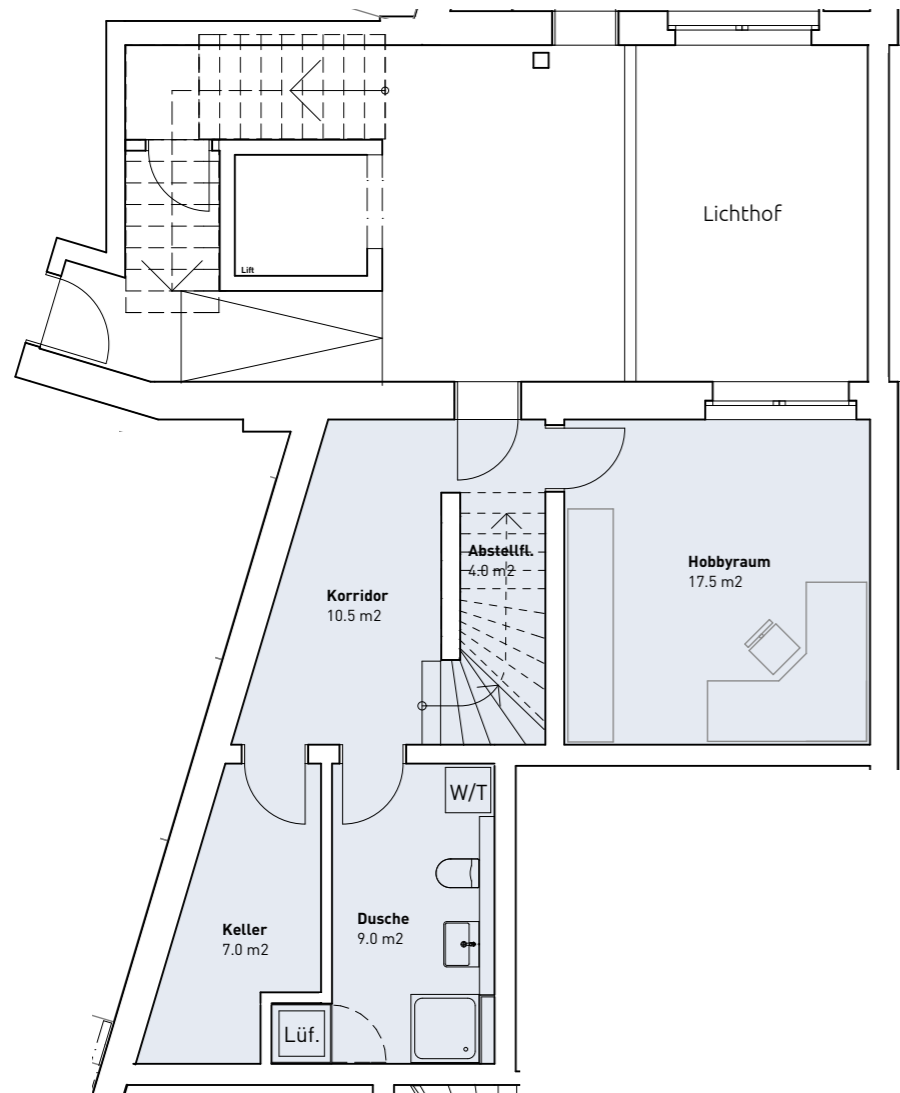

HAUS 9 | Wohnung 9.4

Untergeschoss

3.5 Zimmer-Maisonette

Nettowohnfläche 108.5 m²

HAUS 9 | Wohnung 9.4

Erdgeschoss

Mst: 1:100