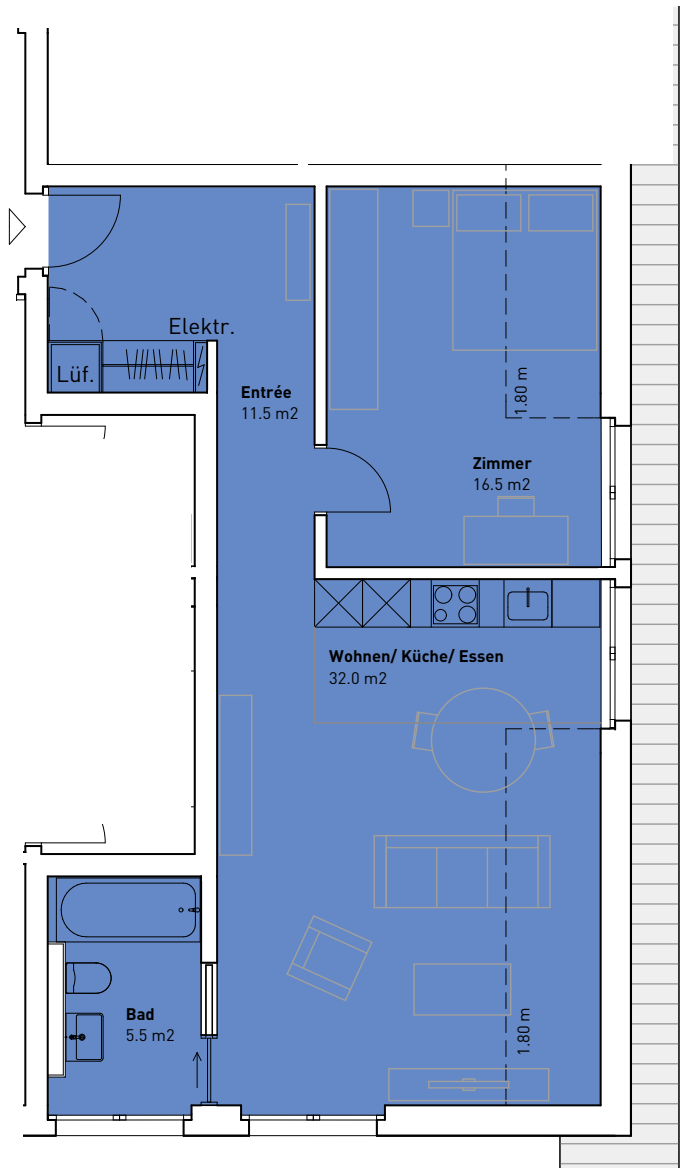

# HAUS 9 | Wohnung 9.308

## 1. Dachgeschoss

1. DG

Nettowohnfläche **2.5 Zimmer**  
65.5 m<sup>2</sup>

Mst: 1:100