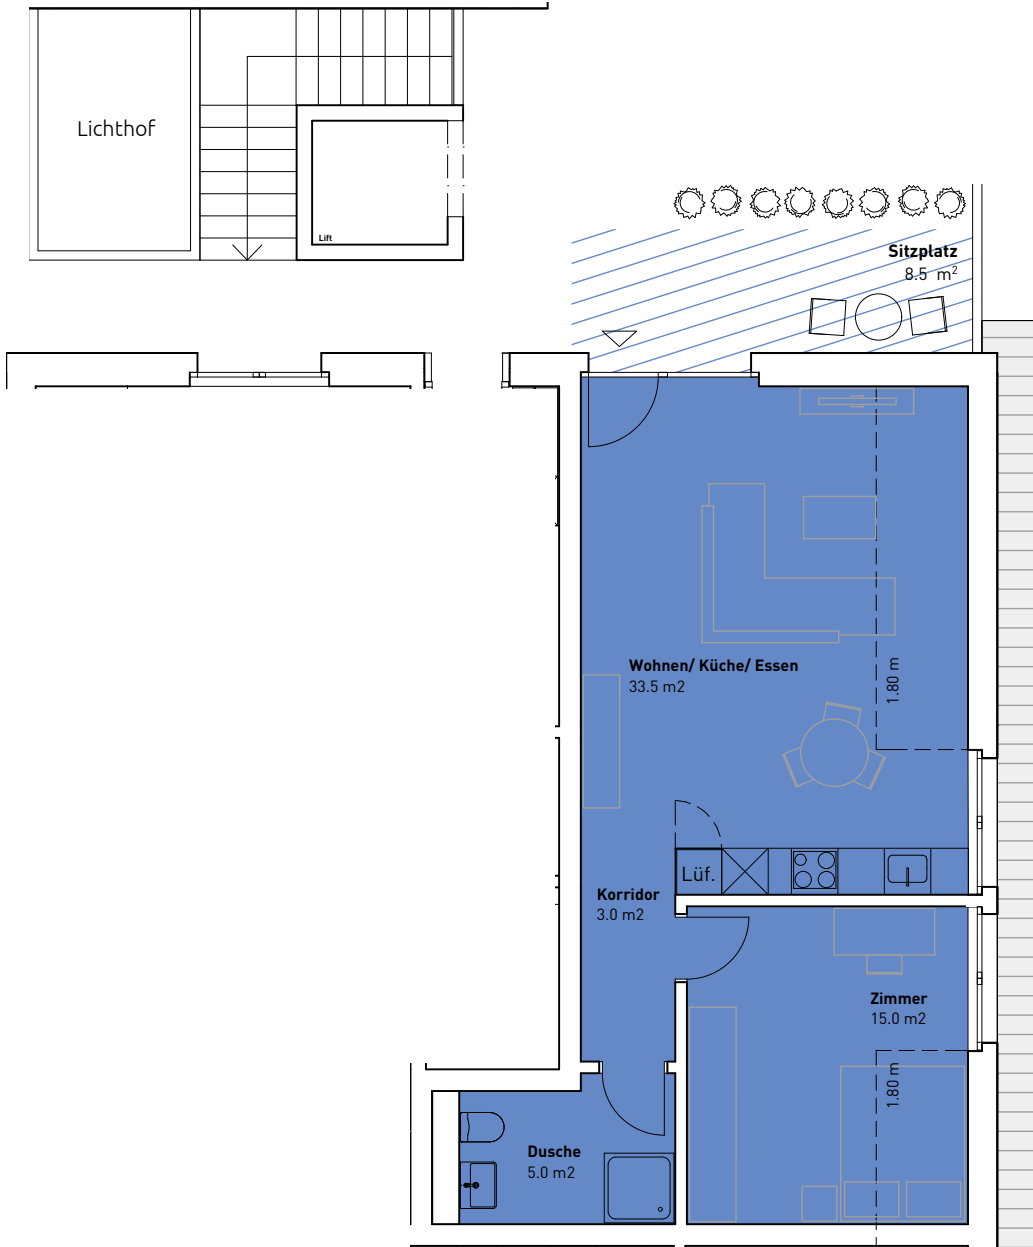

HAUS 9 | Wohnung 9.307

1. Dachgeschoss

1. DG

Nettowohnfläche

2.5 Zimmer

56.5 m²

Mst: 1:100