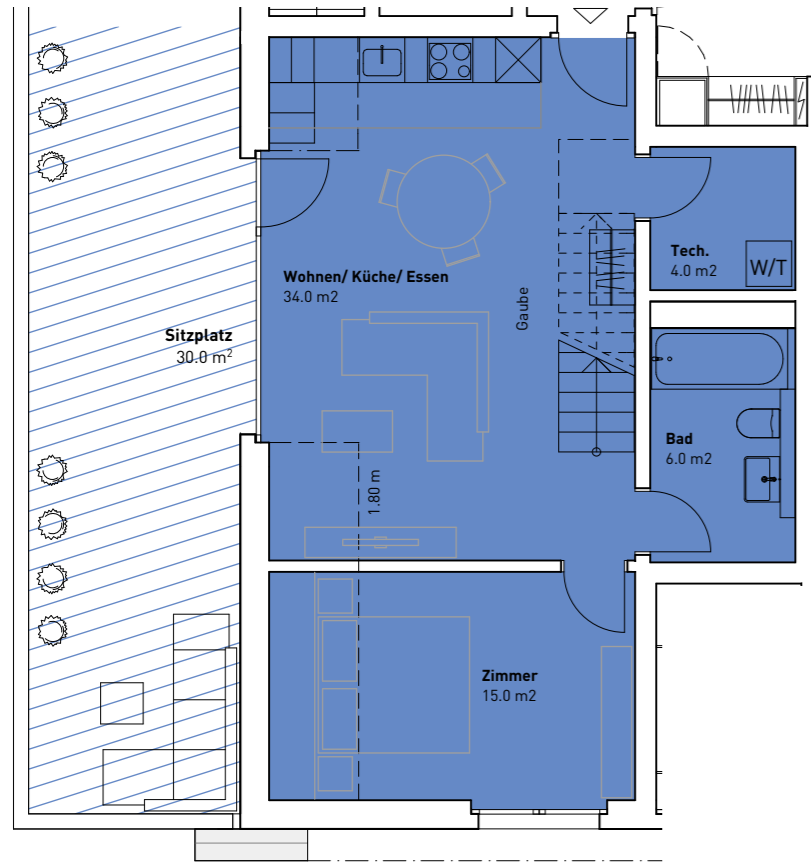

HAUS 9 | Wohnung 9.306

1. Dachgeschoss

1. DG

Nettowohnfläche **3.5 Zimmer PLUS**  
106.0 m<sup>2</sup>

HAUS 9 | Wohnung 9.306

Galeriegeschoss

2. DG