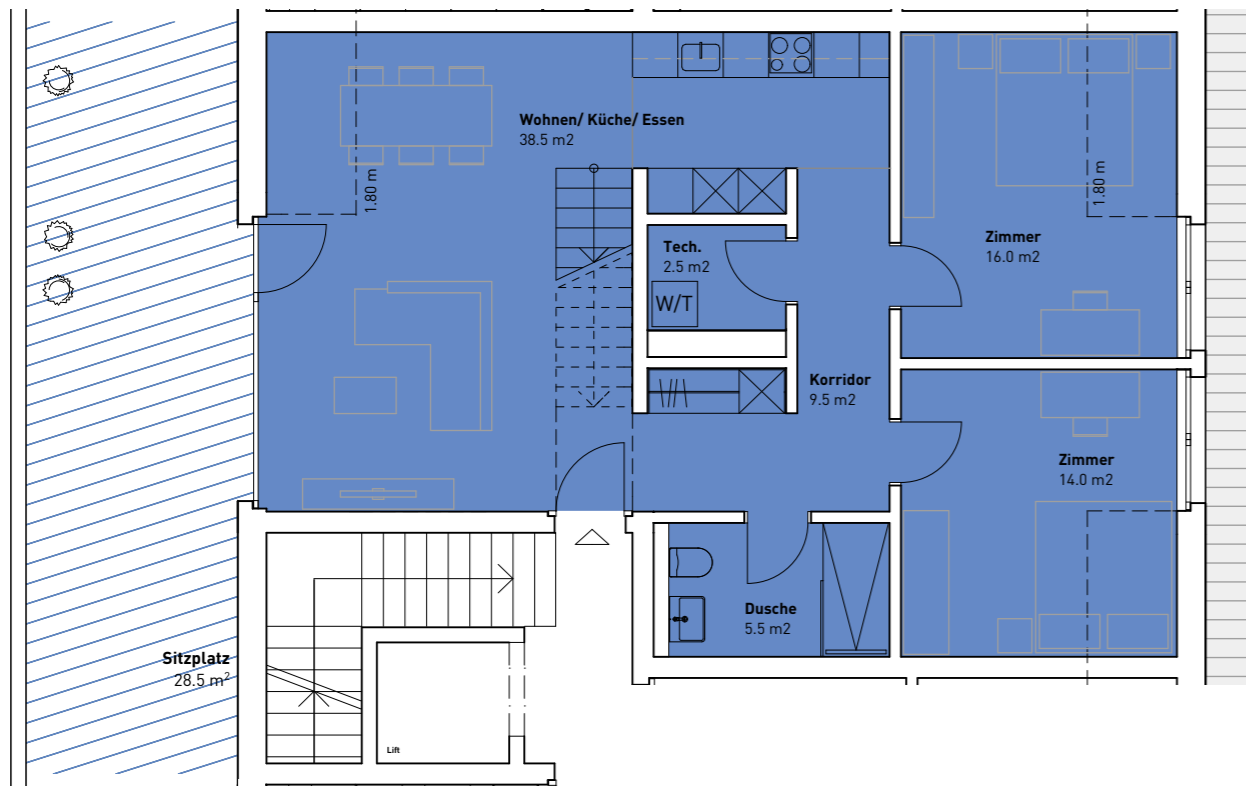

HAUS 9 | Wohnung 9.305

1. Dachgeschoss

Nettowoohnfläche 126.5 m<sup>2</sup>  
4.5 Zimmer PLUS

1. DG

HAUS 9 | Wohnung 9.305

Galeriegeschoss

2. DG

Mst: 1:100