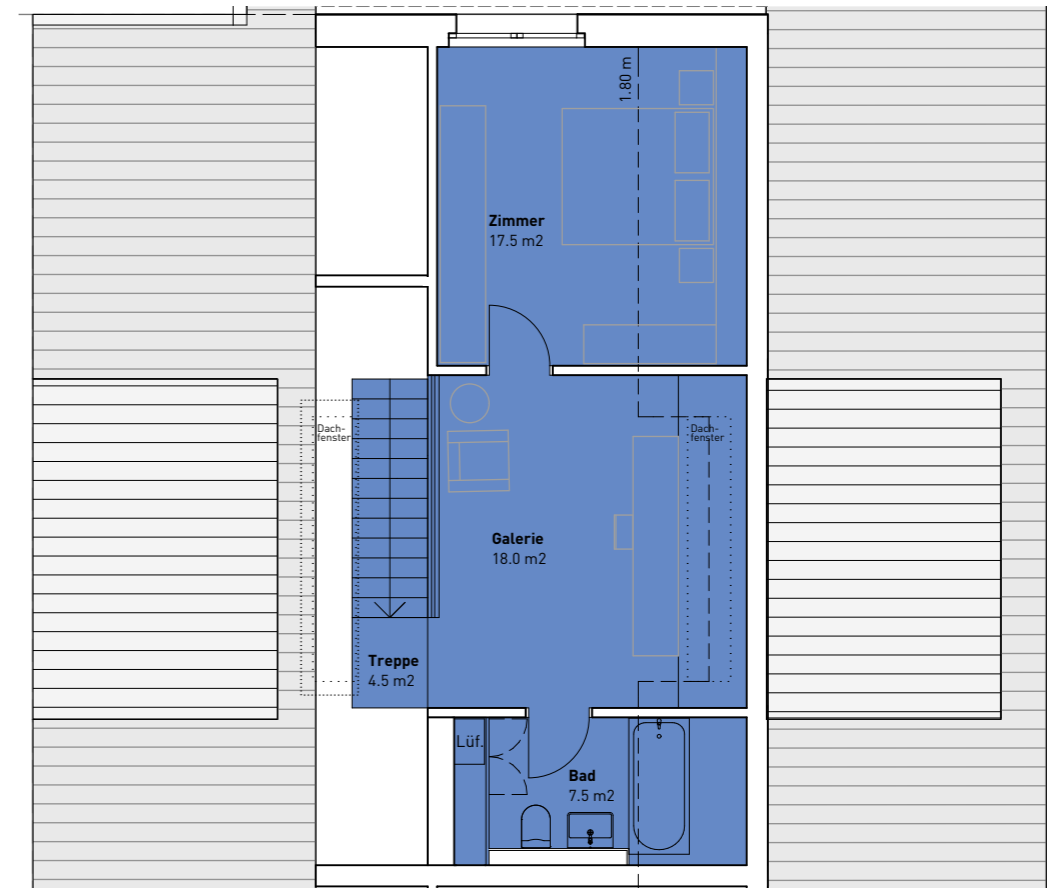

HAUS 9 | Wohnung 9.304

1. Dachgeschoss

3.5 Zimmer PLUS

Nettowohnfläche 115.0 m<sup>2</sup>

1. DG

HAUS 9 | Wohnung 9.304

Galeriegeschoss

2. DG

Mst: 1:100