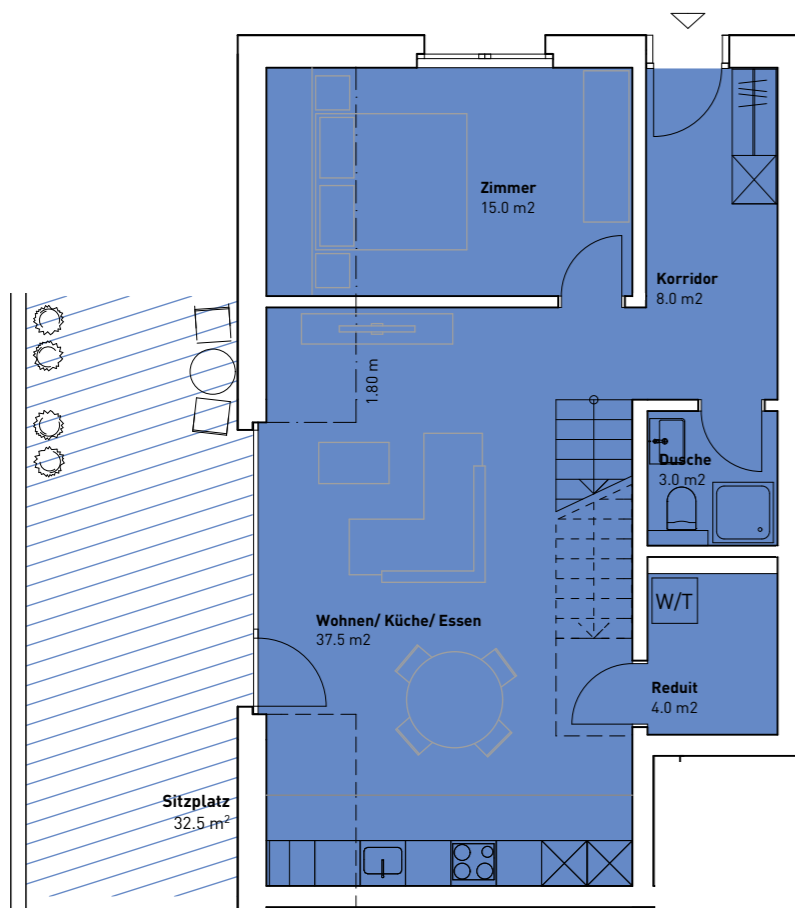

HAUS 9 | Wohnung 9.304

1. Dachgeschoss

3.5 Zimmer PLUS

Nettowohnfläche 115.0 m<sup>2</sup>

1. DG

HAUS 9 | Wohnung 9.304

Galeriegeschoss

2. DG

Mst: 1:100