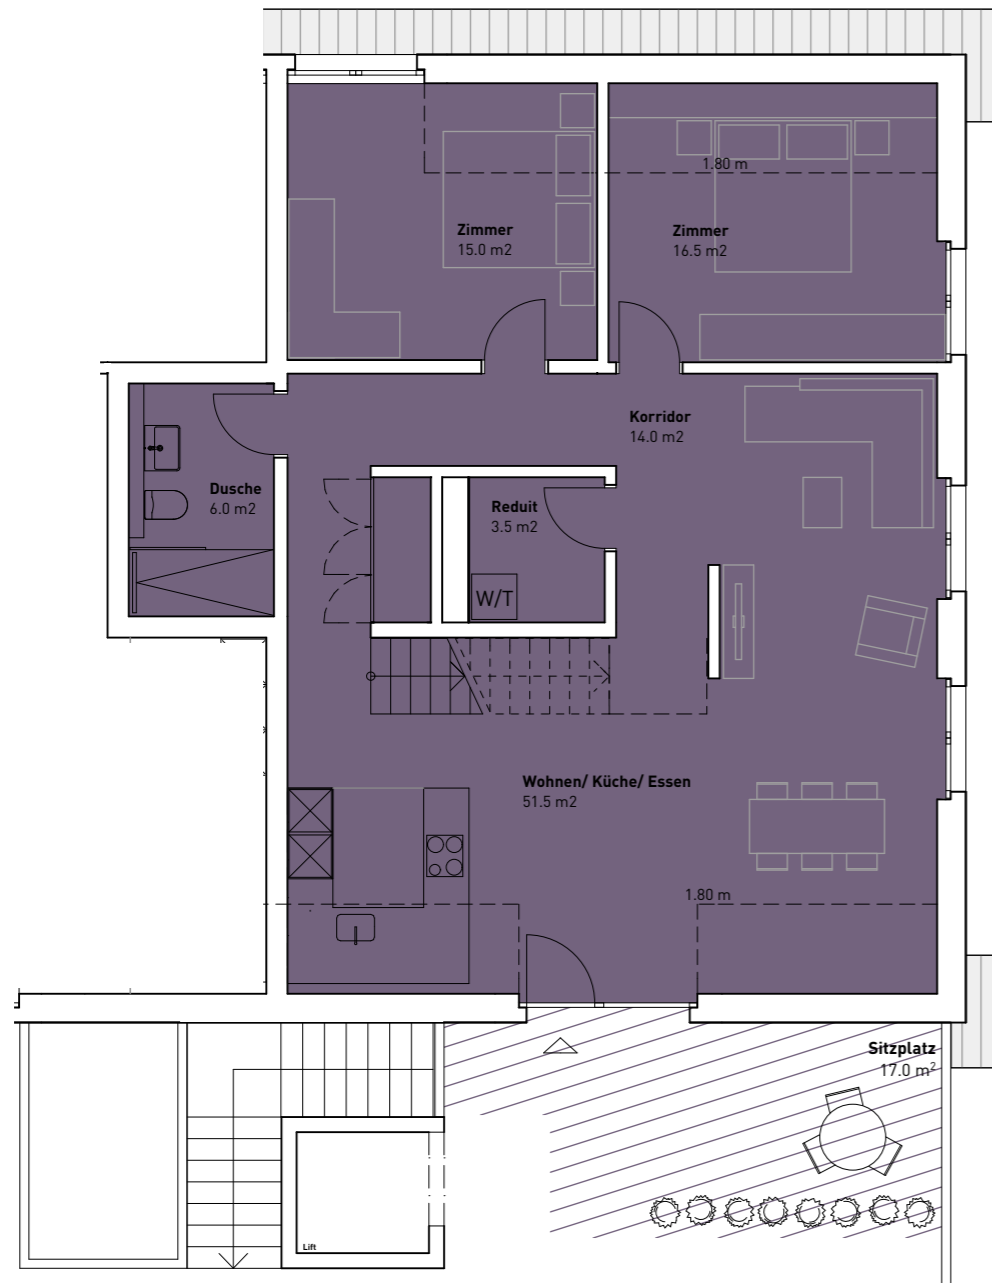

1. Dachgeschoss

Galeriegeschoss

1. DG

2. DG

5.5 Zimmer-Maisonette  
Nettowohnfläche 148.5 m<sup>2</sup>

Mst: 1:100