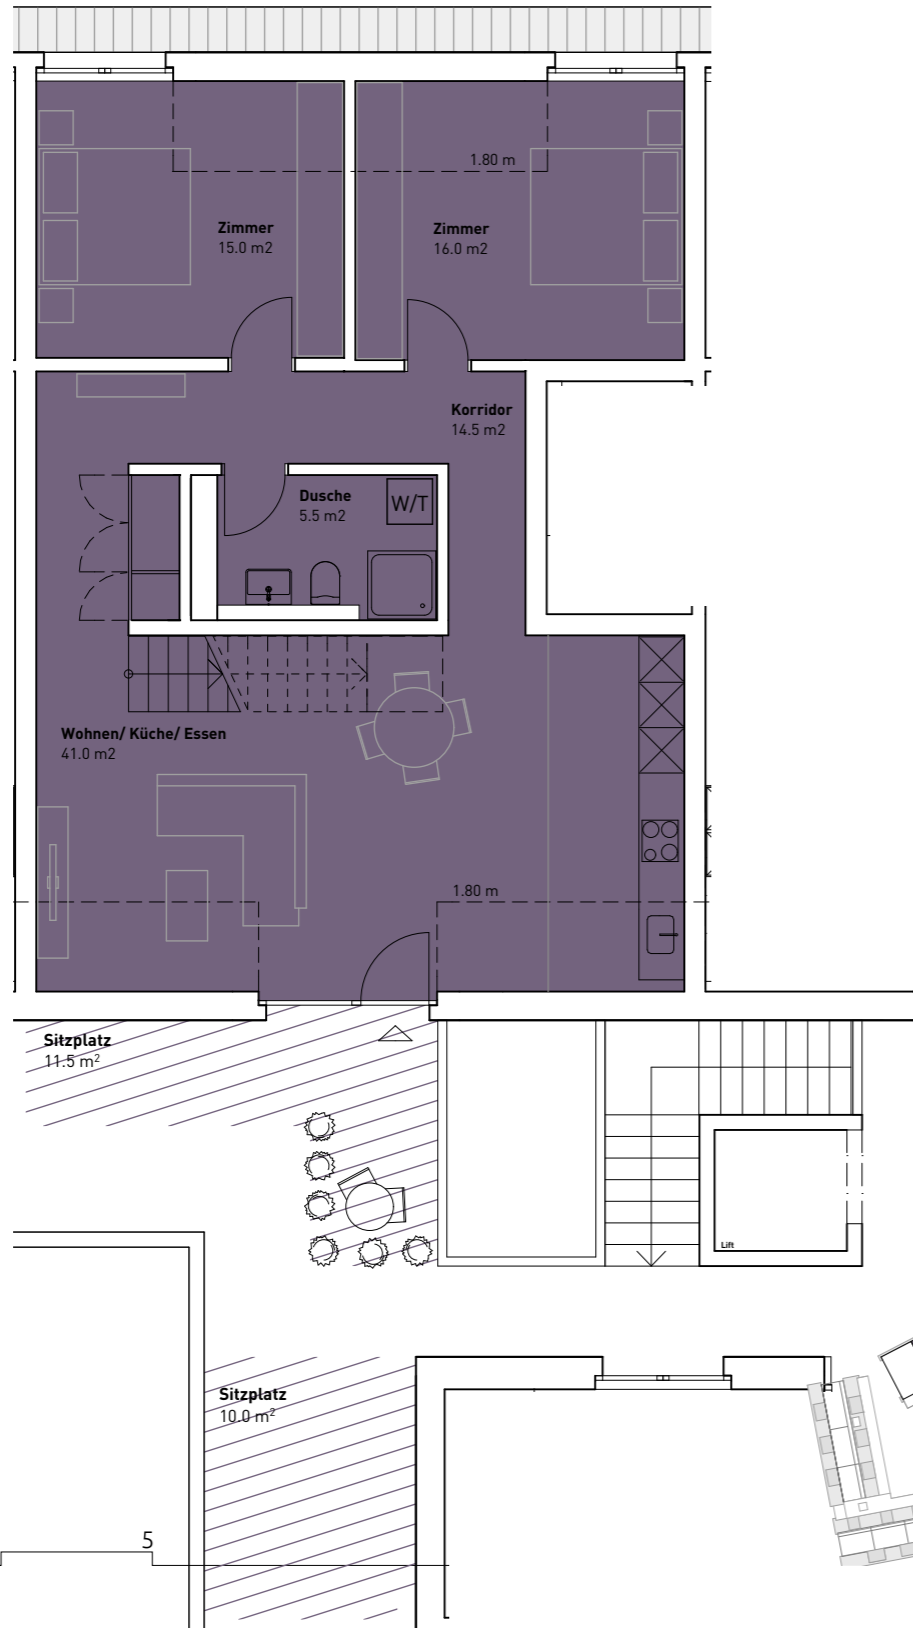

HAUS 9 | Wohnung 9.302

1. Dachgeschoss

5.5 Zimmer-Maisonette
Nettowohnfläche 132.5 m²

1. DG

HAUS 9 | Wohnung 9.302

Galeriegeschoss

2. DG