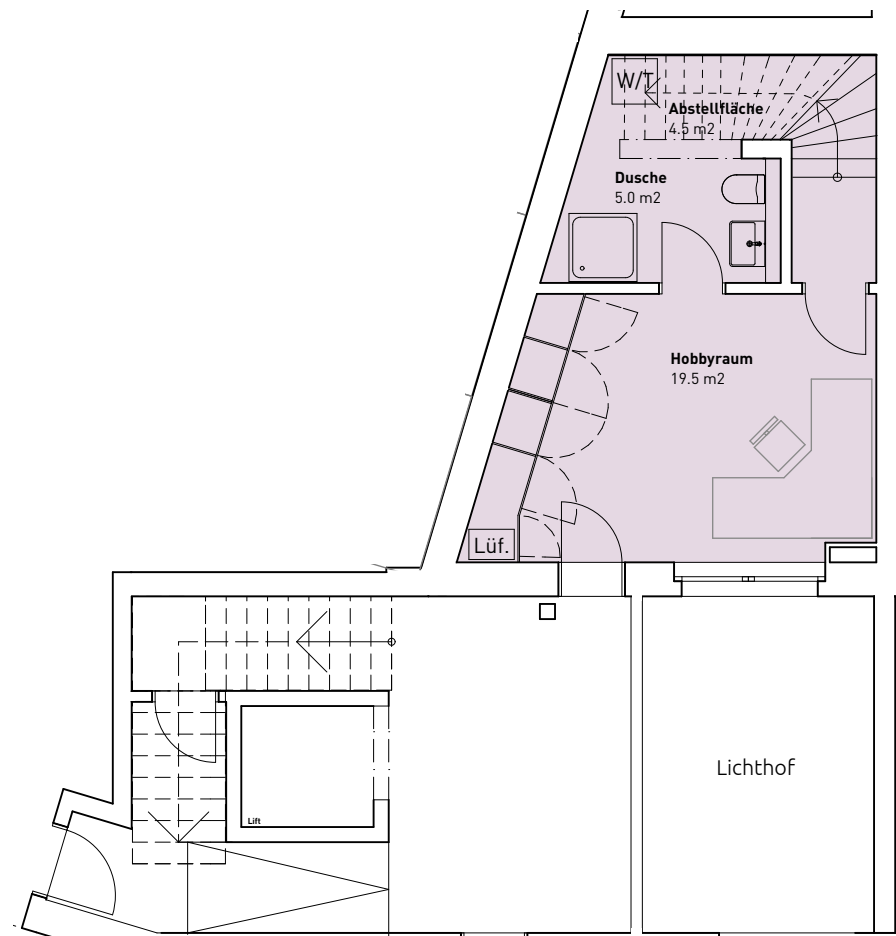

# HAUS 9 | Wohnung 9.3

## Untergeschoss

4.5 Zimmer-Maisonette  
Nettowoohnfläche 131.5 m<sup>2</sup>

Mst: 1:100

## Erdgeschoss