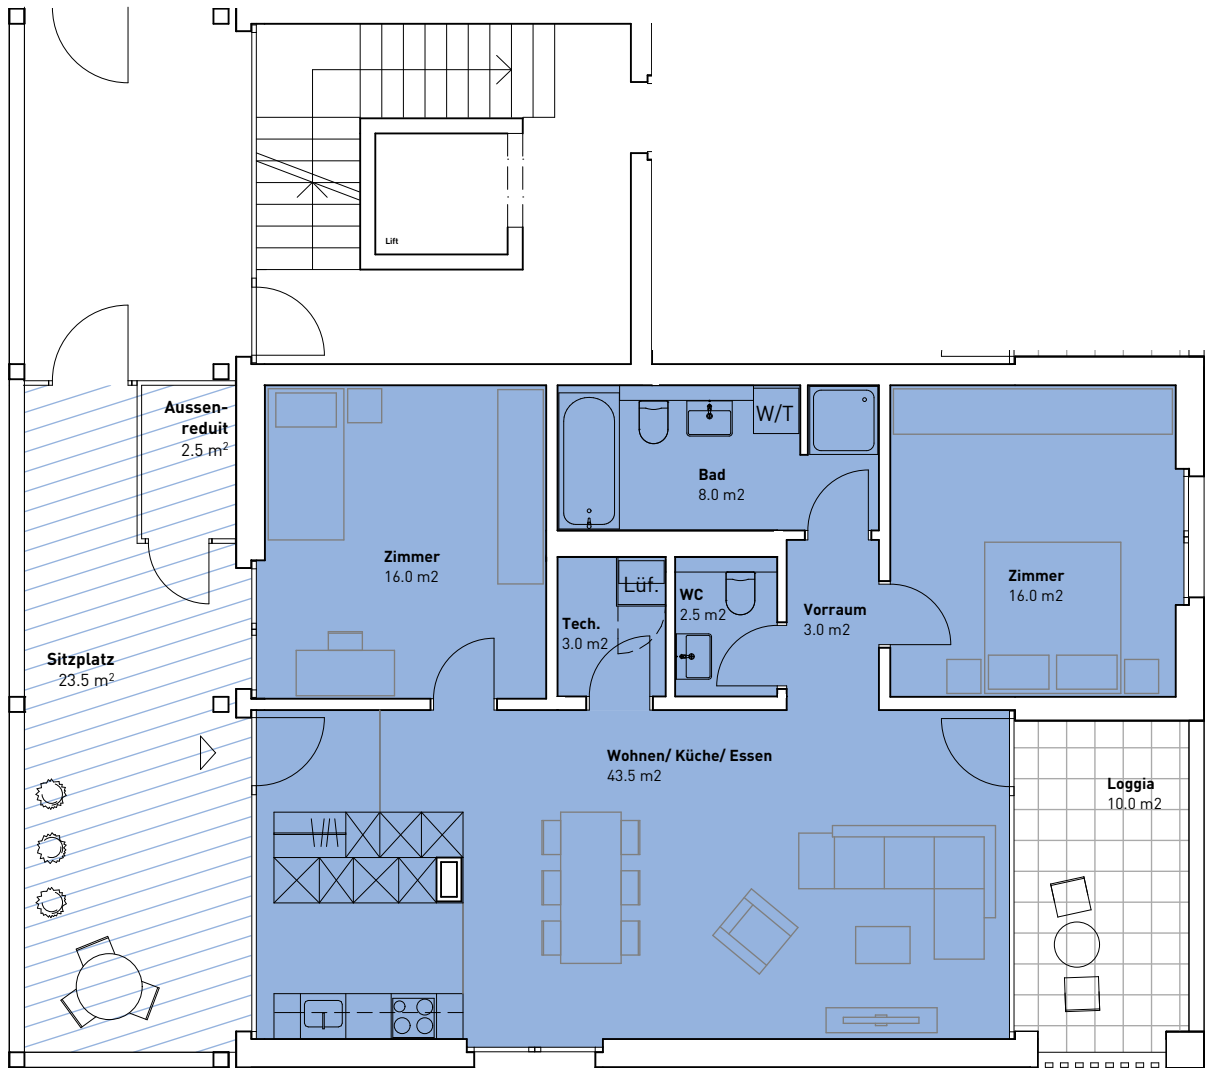

HAUS 9 | Wohnung 9.207

2. Obergeschoss

2. OG

Nettowohnfläche

3.5 Zimmer

92.0 m²

Mst: 1:100