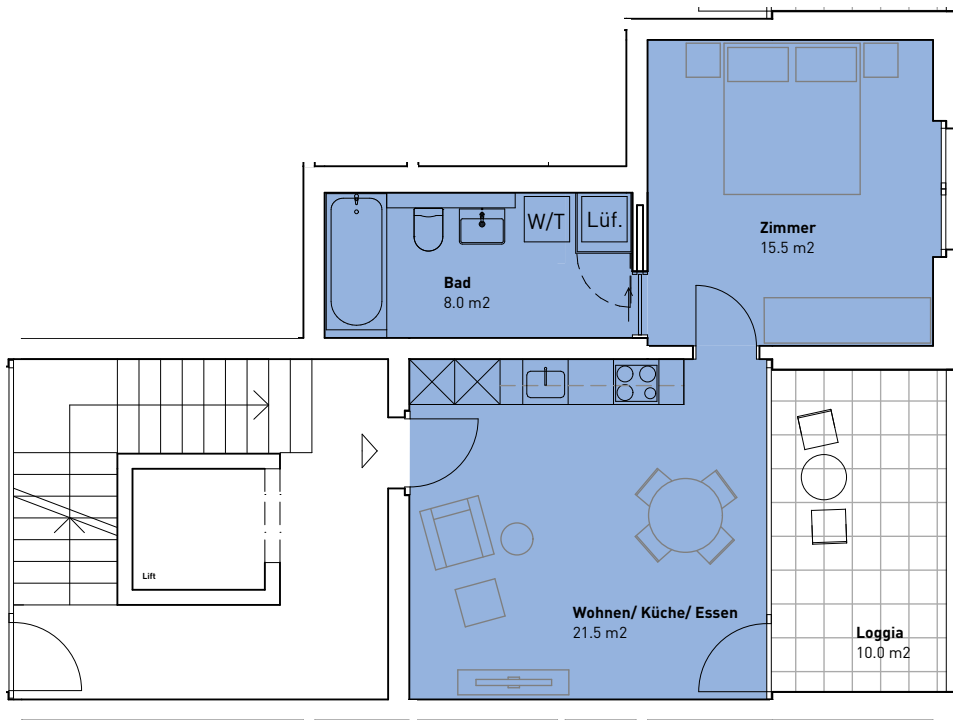

HAUS 9 | Wohnung 9.206

2. Obergeschoss

2. OG

Nettowohnfläche

2.5 Zimmer

45.0 m²

Mst: 1:100