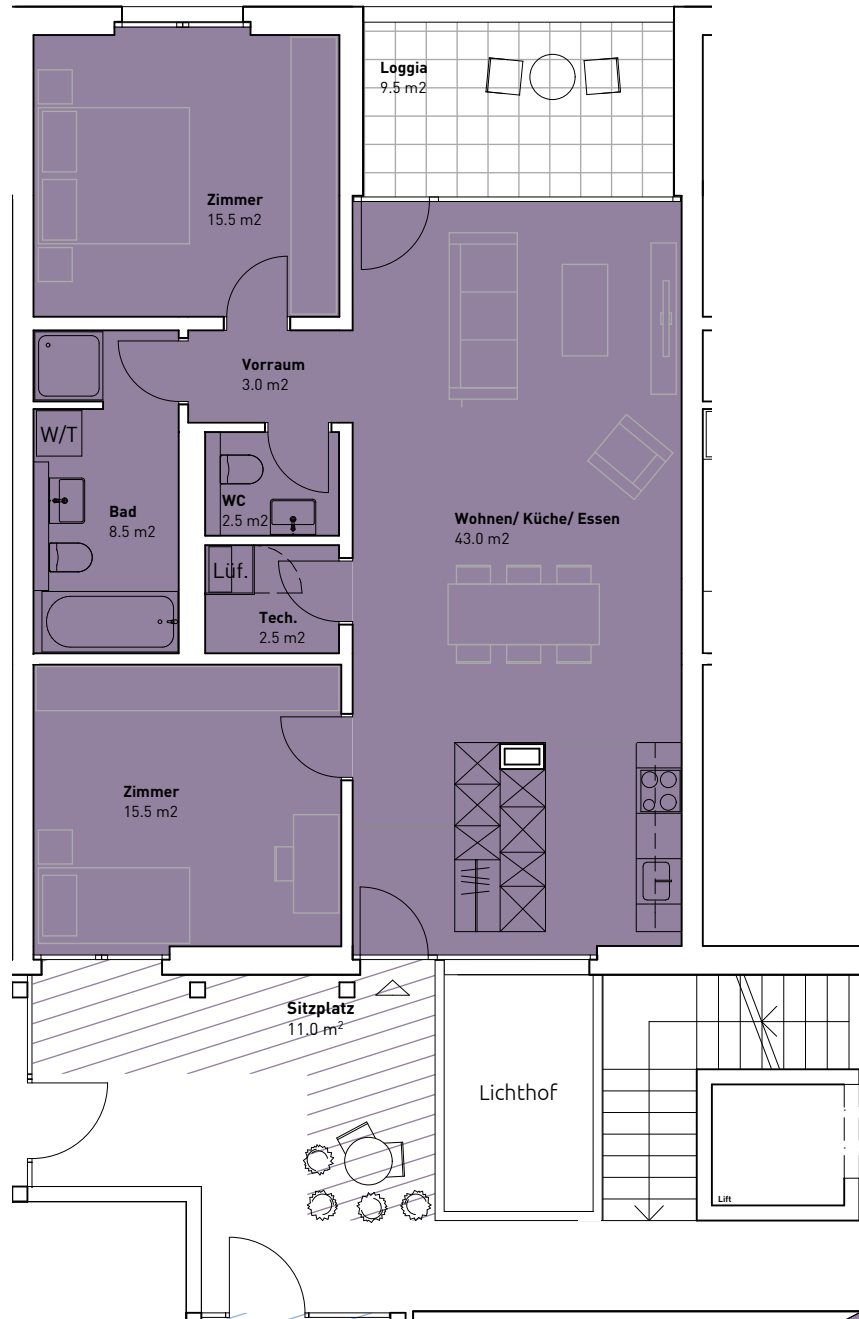

HAUS 9 | Wohnung 9.202

2. Obergeschoss

2. OG

Nettowohnfläche

3.5 Zimmer

90.5 m²

Mst: 1:100