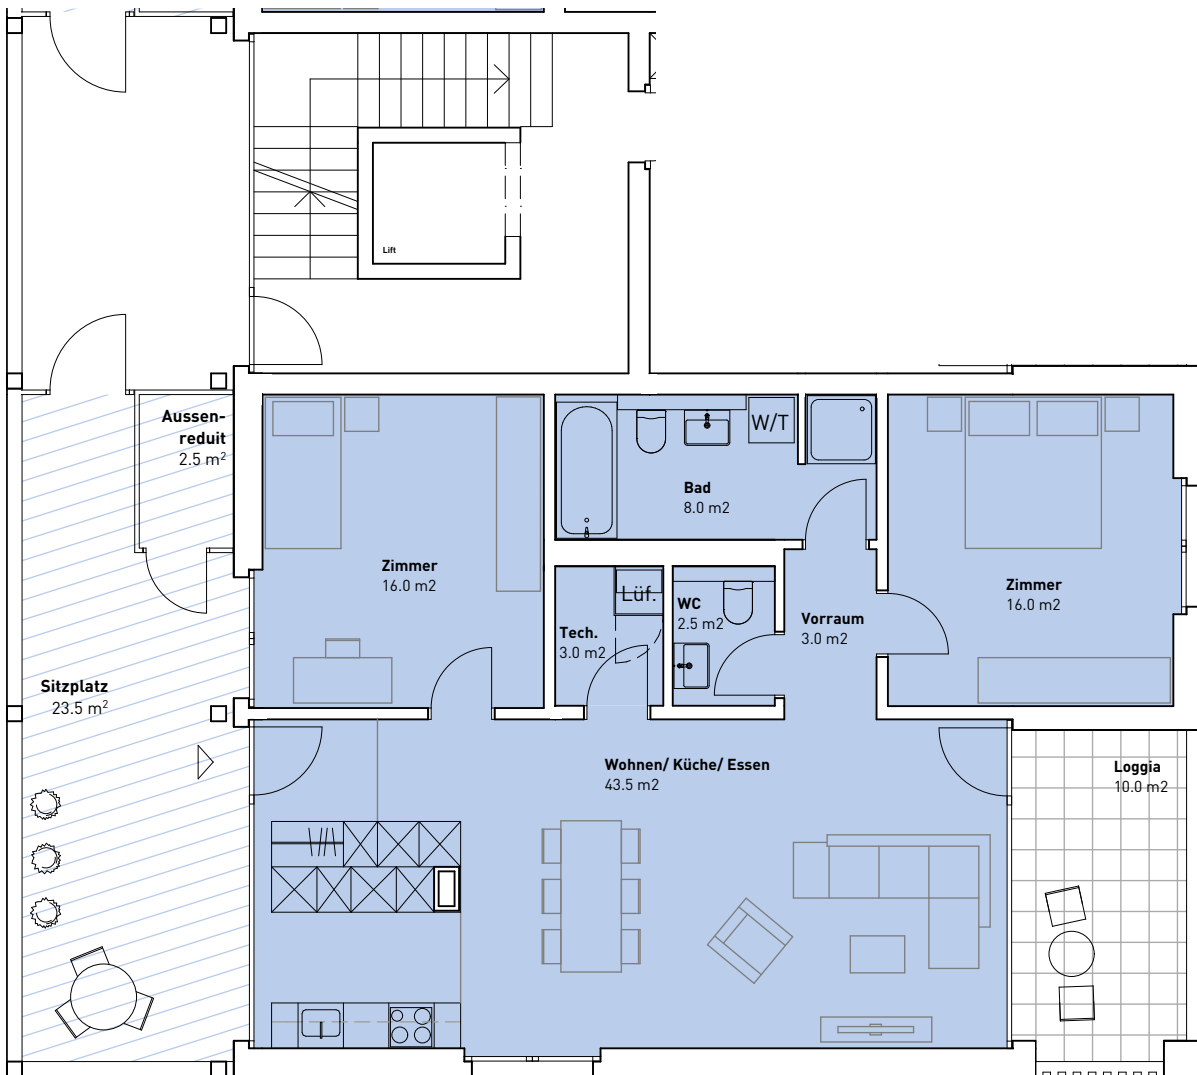

HAUS 9 | Wohnung 9.107

1. Obergeschoss

1. OG

Nettowoohnfläche

3.5 Zimmer

92.5 m²

Mst: 1:100