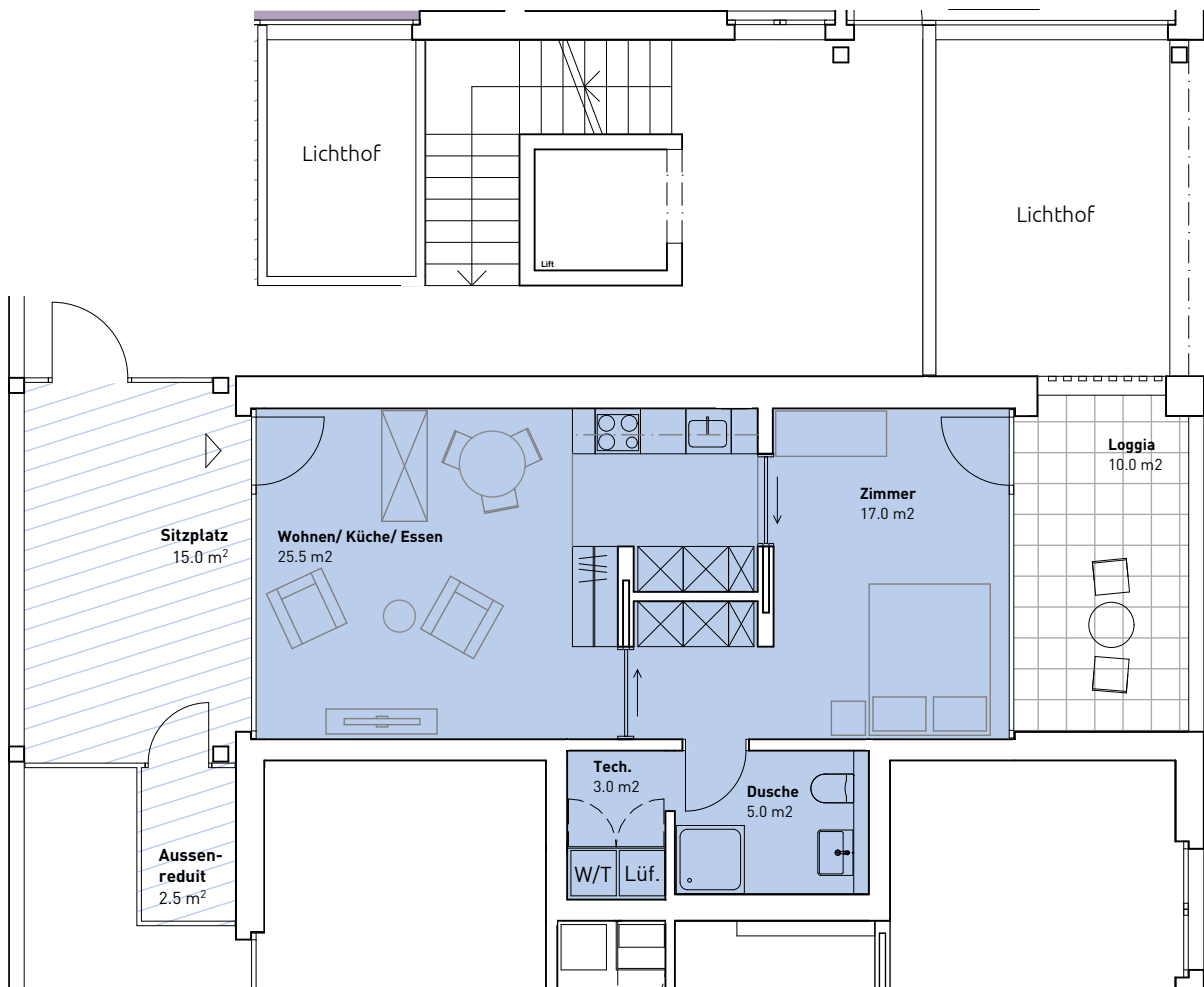

# HAUS 9 | Wohnung 9.104

## 1. Obergeschoss

1. OG

Nettowohnfläche

2.5 Zimmer

50.5 m<sup>2</sup>

Mst: 1:100