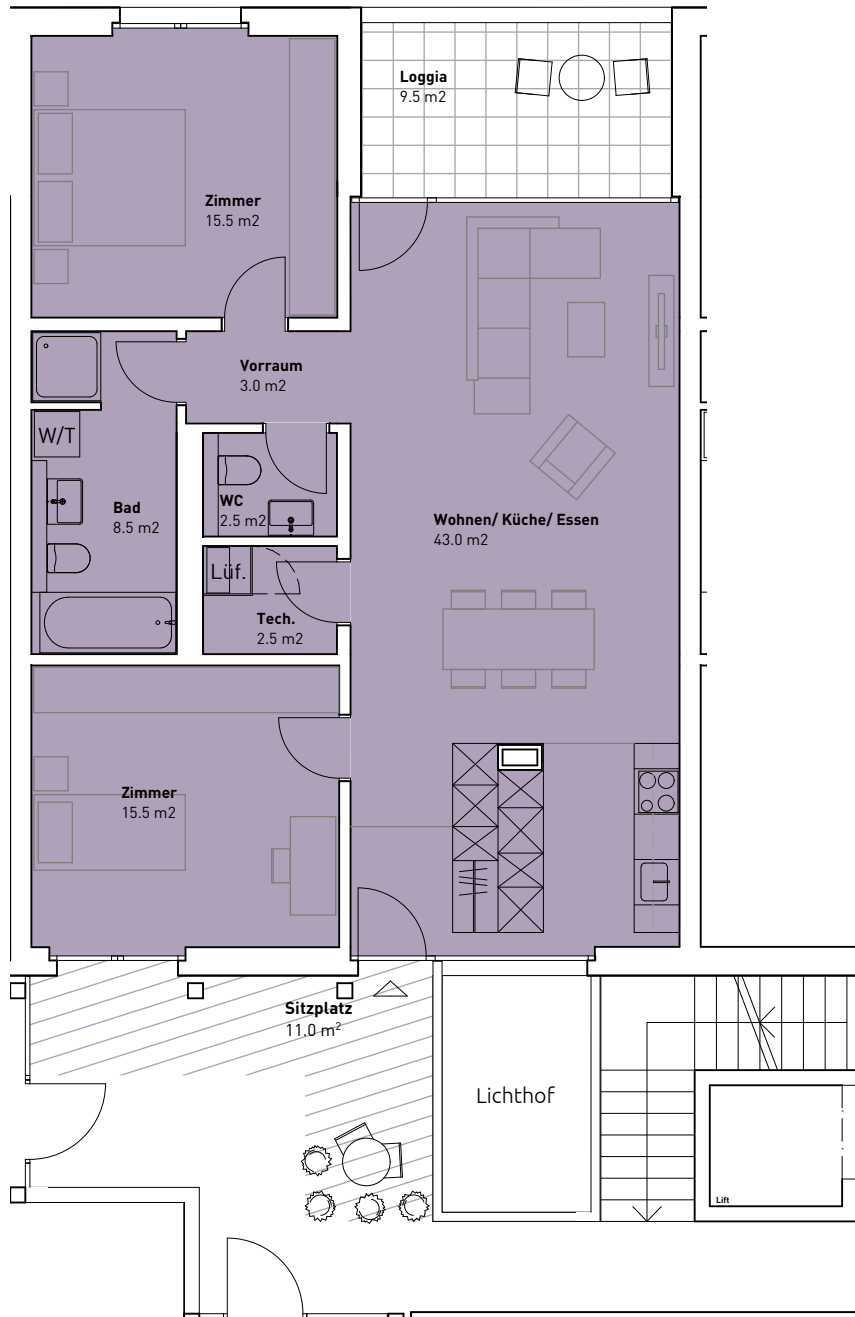

HAUS 9 | Wohnung 9.102

1. Obergeschoss

1. OG

Nettowoohnfläche

3.5 Zimmer

90.5 m²

Mst: 1:100