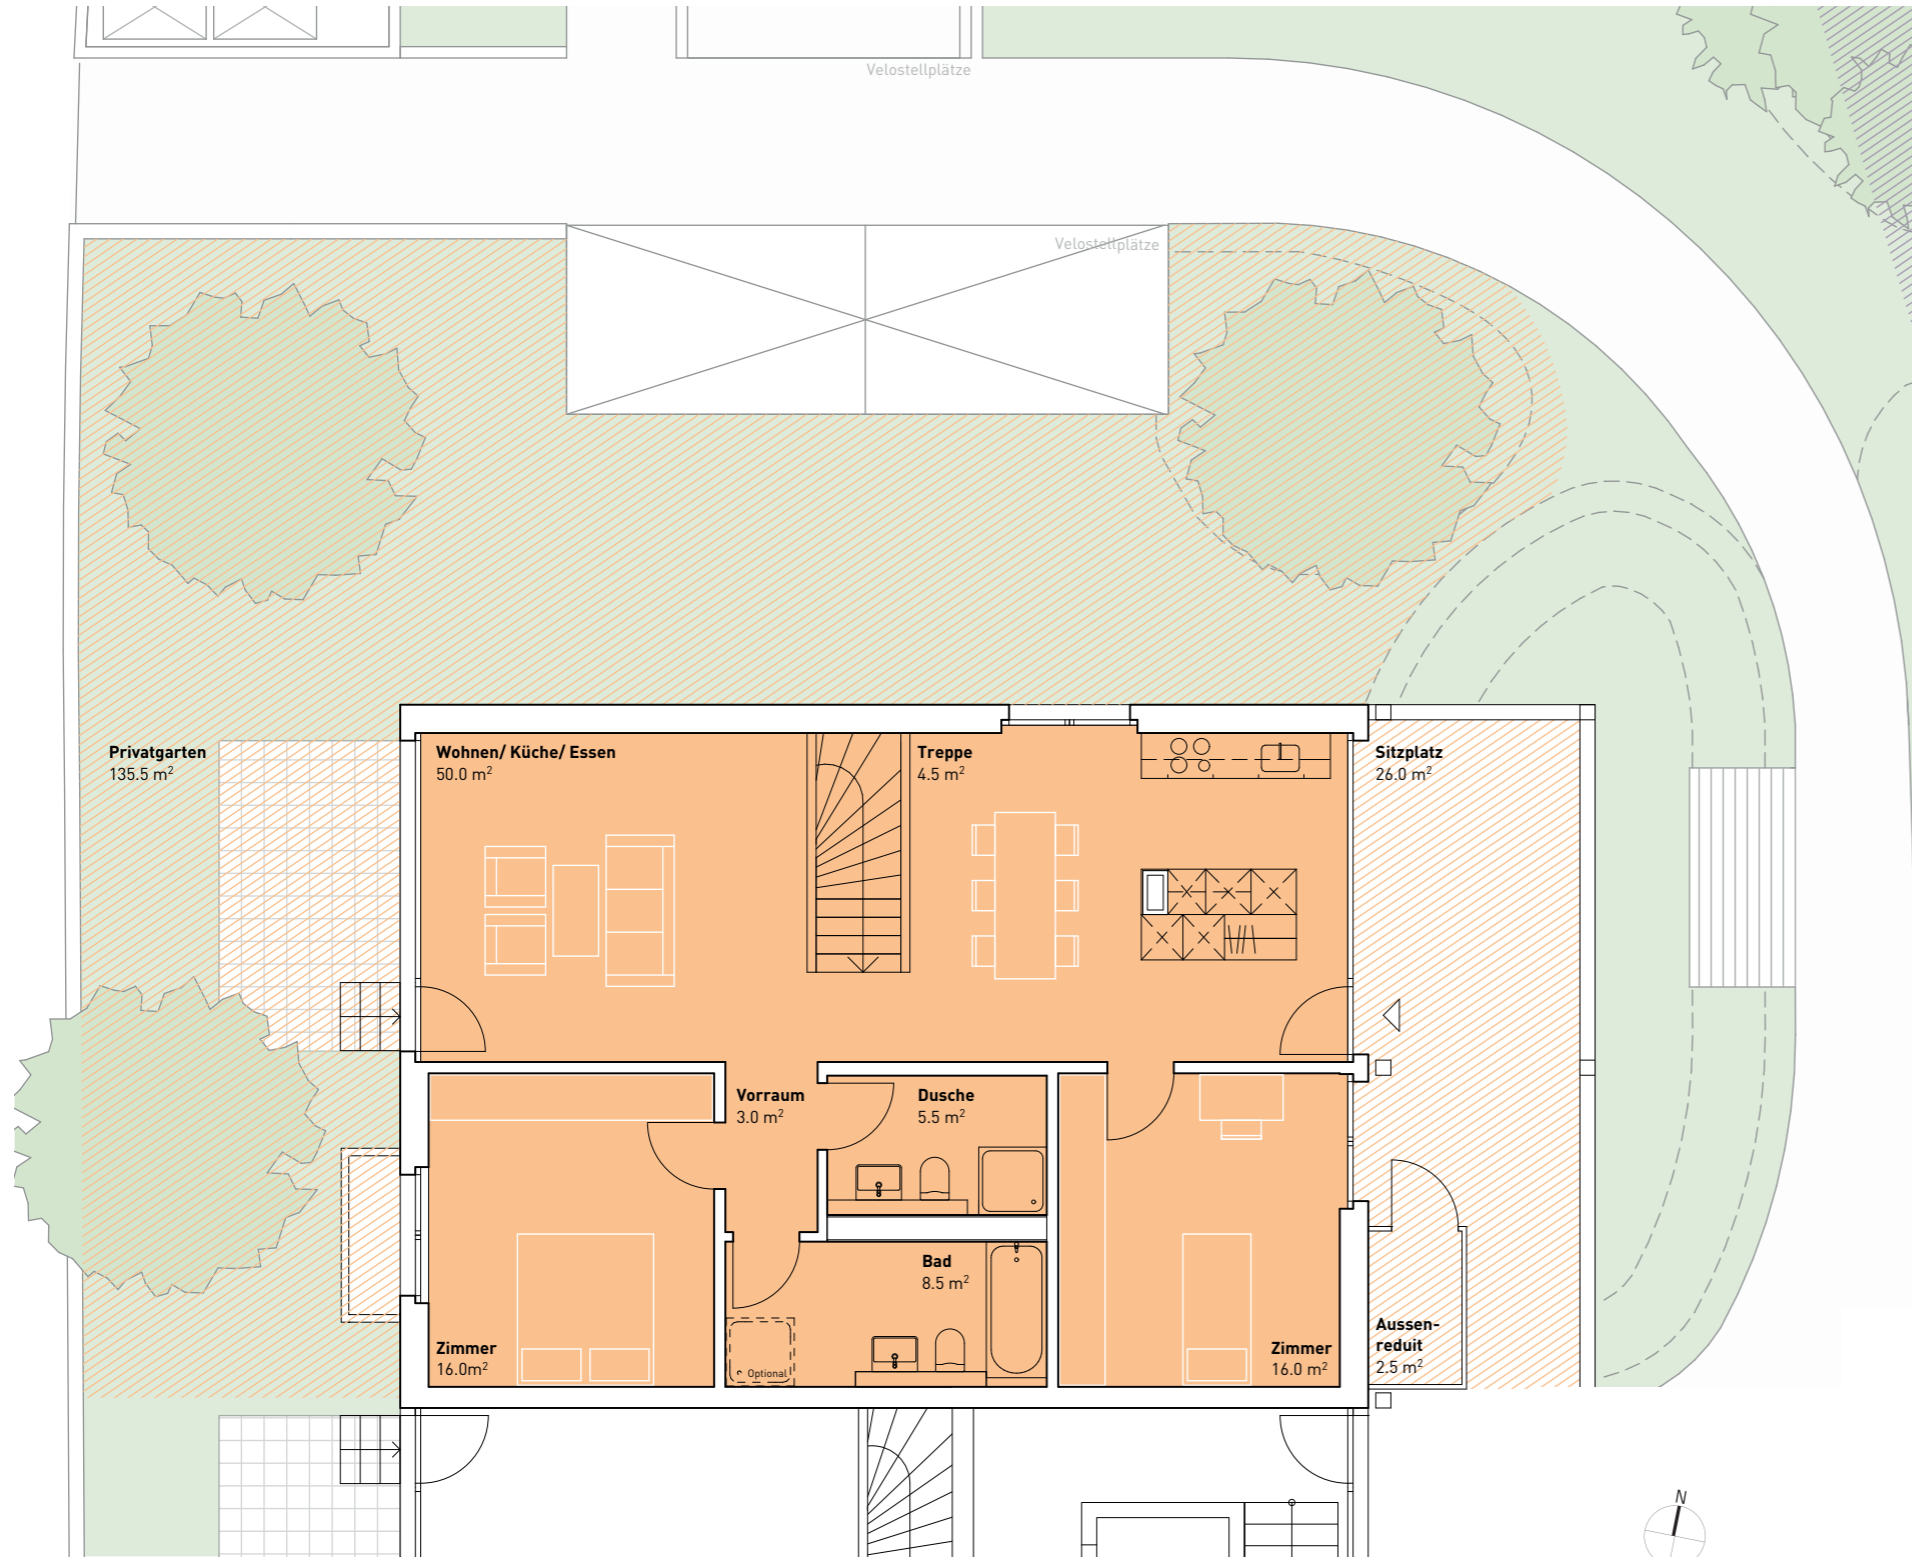

HAUS 7 | Wohnung 7.6

Wohnung 7.6
 Geschossfläche
 Nettowohnfläche
 Aussenfläche

4.5 Zimmer
 171.00 m²
 139.50 m²
 164.00 m²

Mst: 1:100