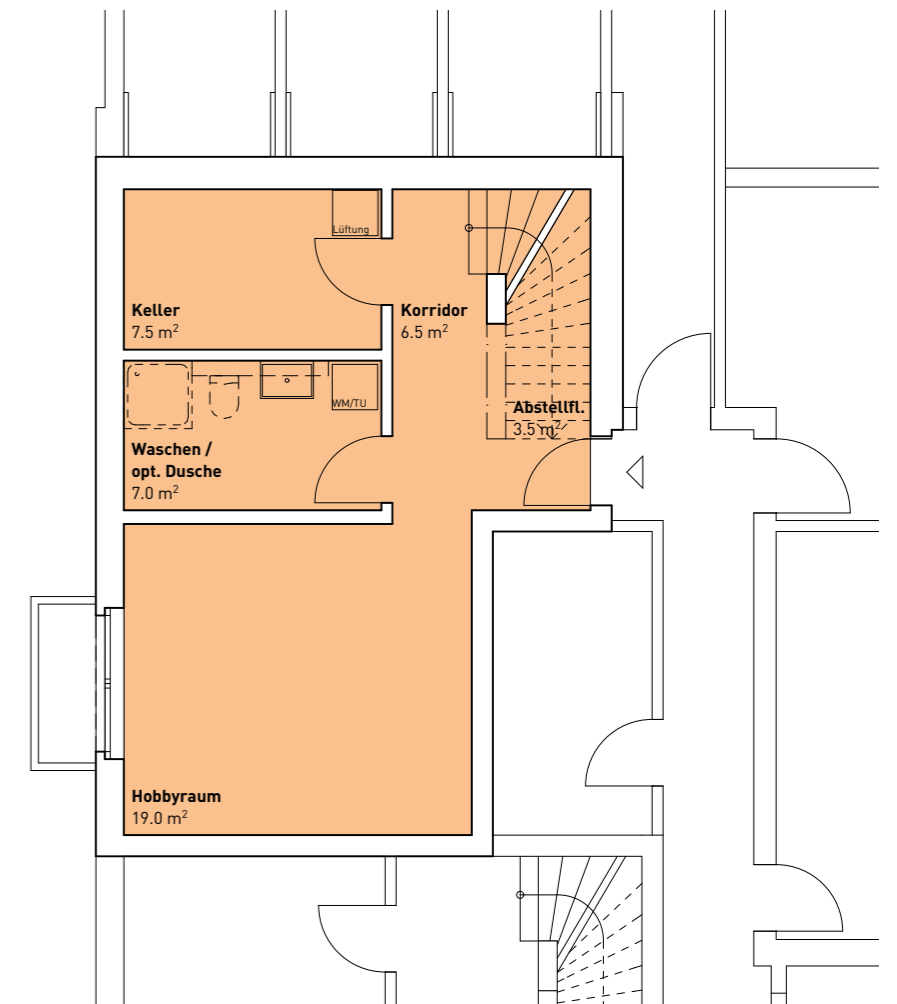

HAUS 7 | Wohnung 7.6

Wohnung 7.6
 Geschossfläche
 Nettowohnfläche
 Aussenfläche

4.5 Zimmer
 171.00 m²
 139.50 m²
 164.00 m²

Mst: 1:100