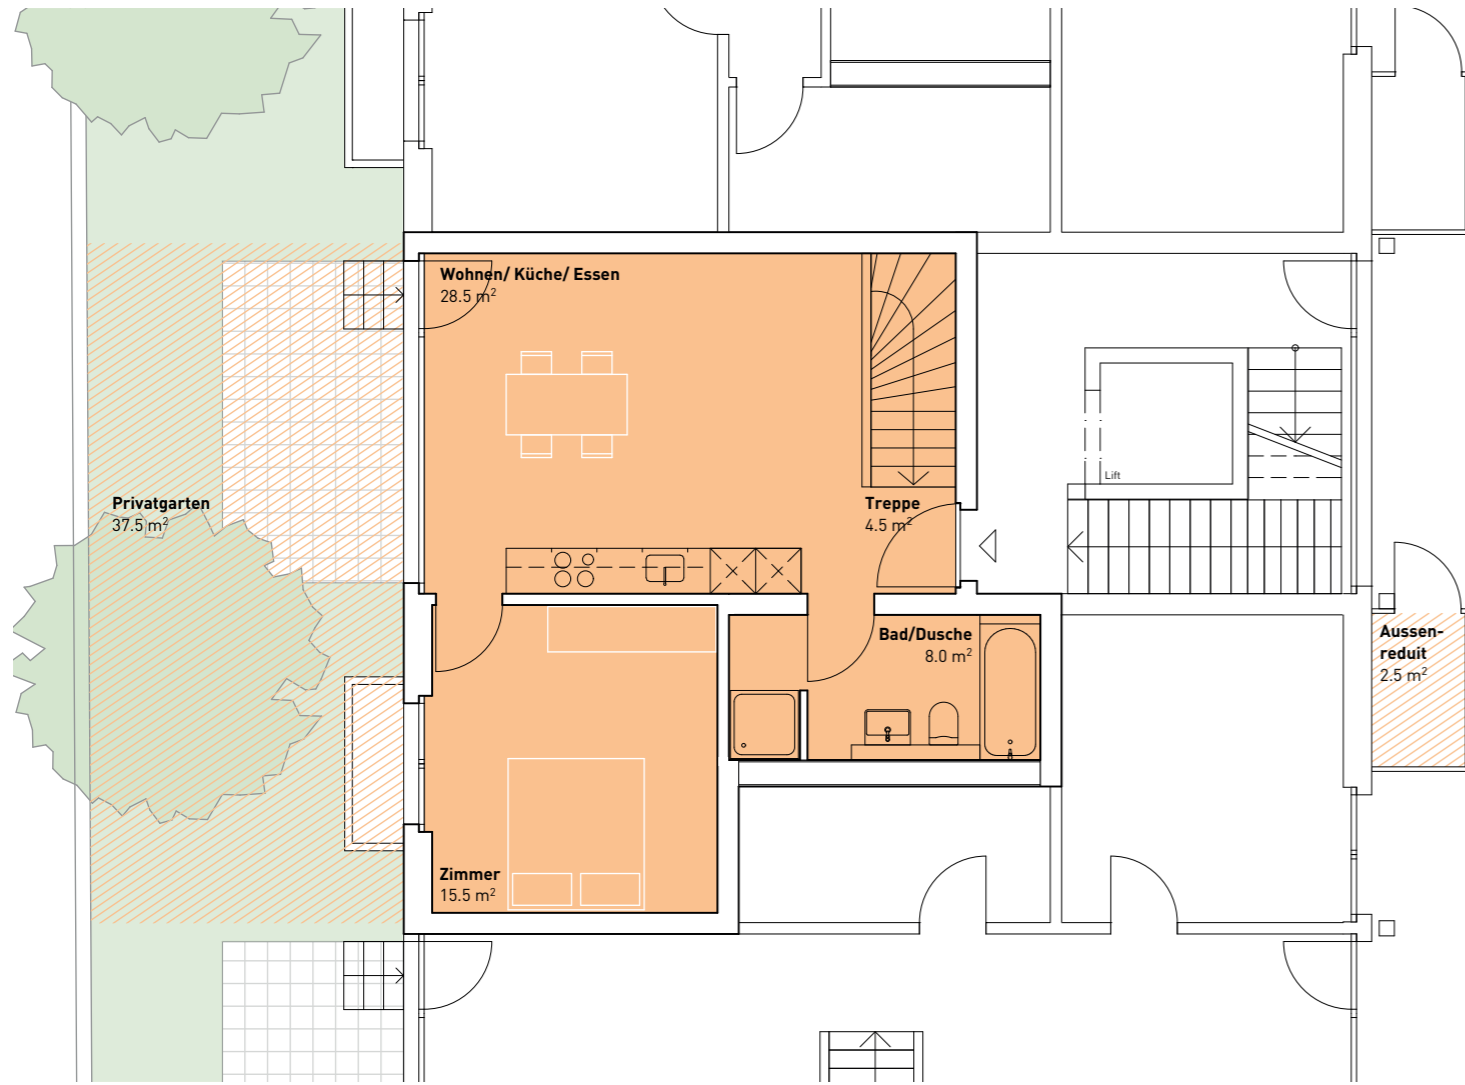

HAUS 7 | Wohnung 7.5

Wohnung 7.5
Geschossfläche
Nettowoohnfläche
Aussenfläche

3.5 Zimmer
121.00 m²
95.50 m²
40.00 m²

Mst: 1:100