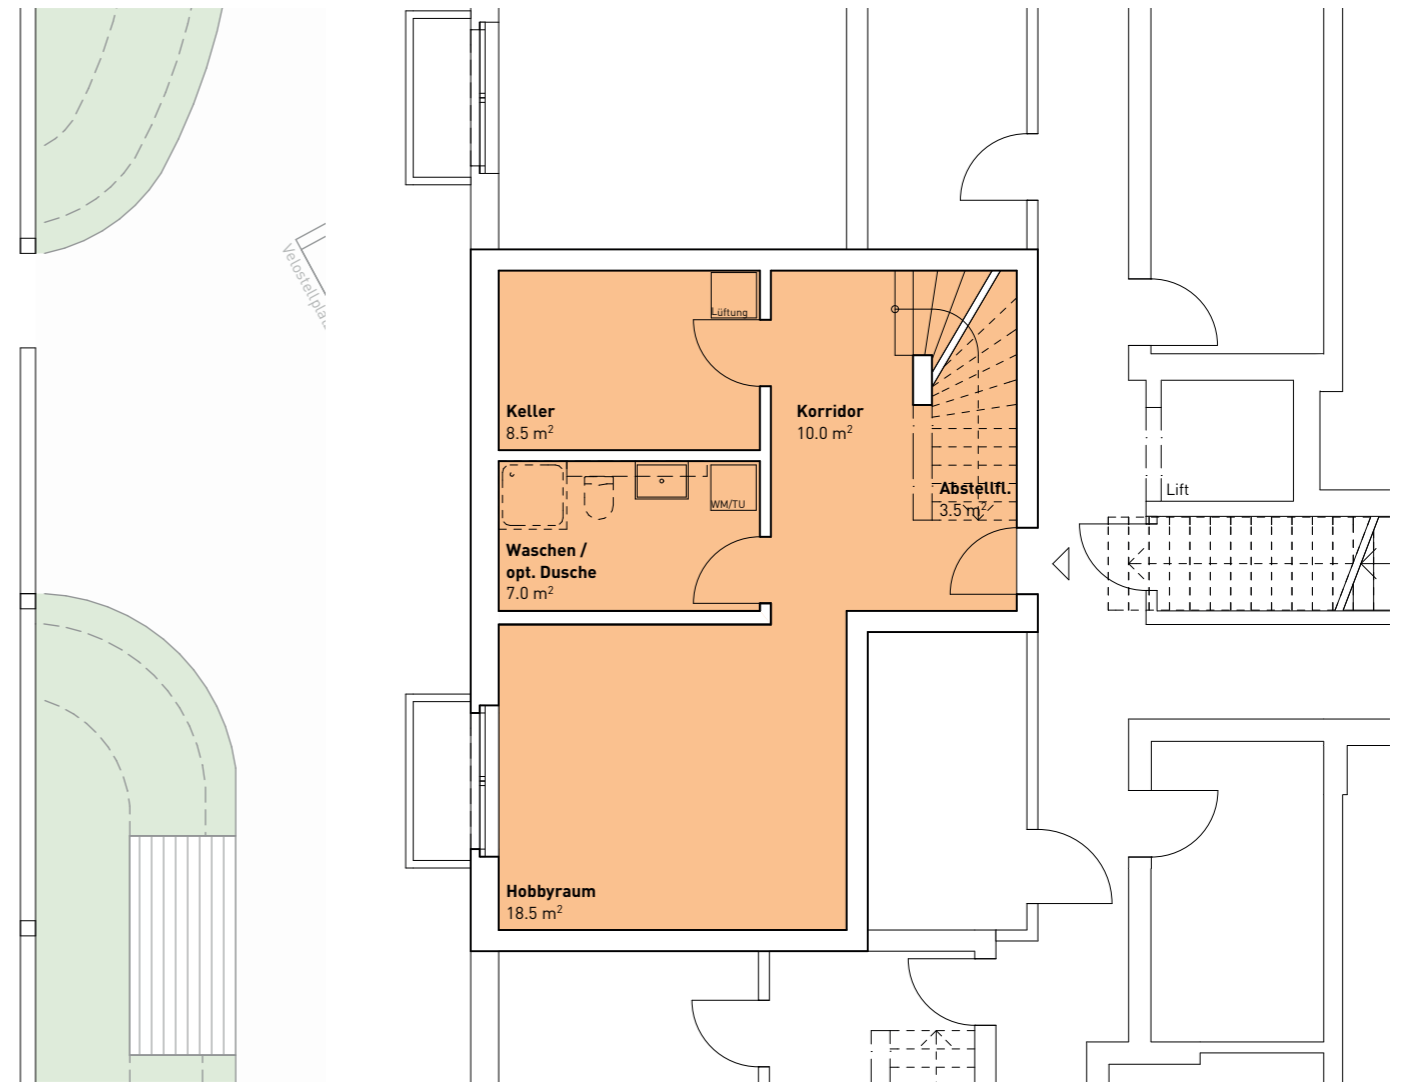

HAUS 7 | Wohnung 7.5

Wohnung 7.5
Geschossfläche
Nettowoohnfläche
Aussenfläche

3.5 Zimmer
121.00 m²
95.50 m²
40.00 m²

Mst: 1:100