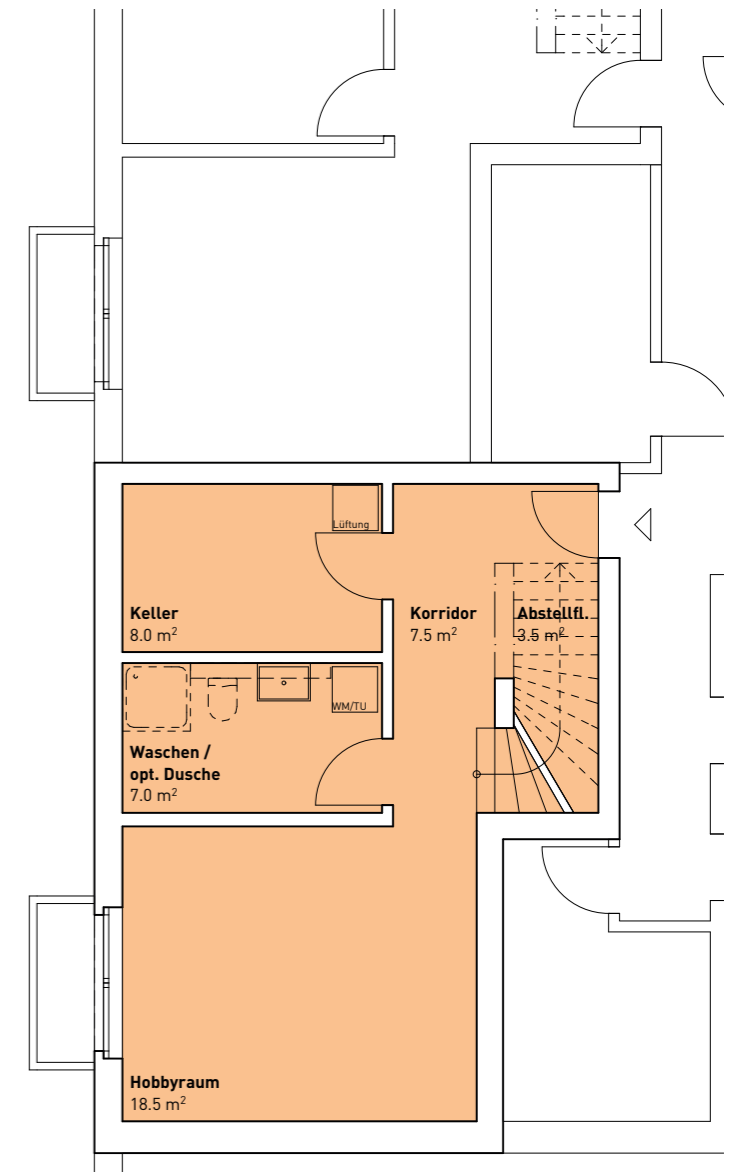

# HAUS 7 | Wohnung 7.4

**Wohnung 7.4**  
 Geschossfläche  
 Nettowohnfläche  
 Aussenfläche

**5.5 Zimmer**  
 196.50 m<sup>2</sup>  
 160.00 m<sup>2</sup>  
 68.50 m<sup>2</sup>

Mst: 1:100