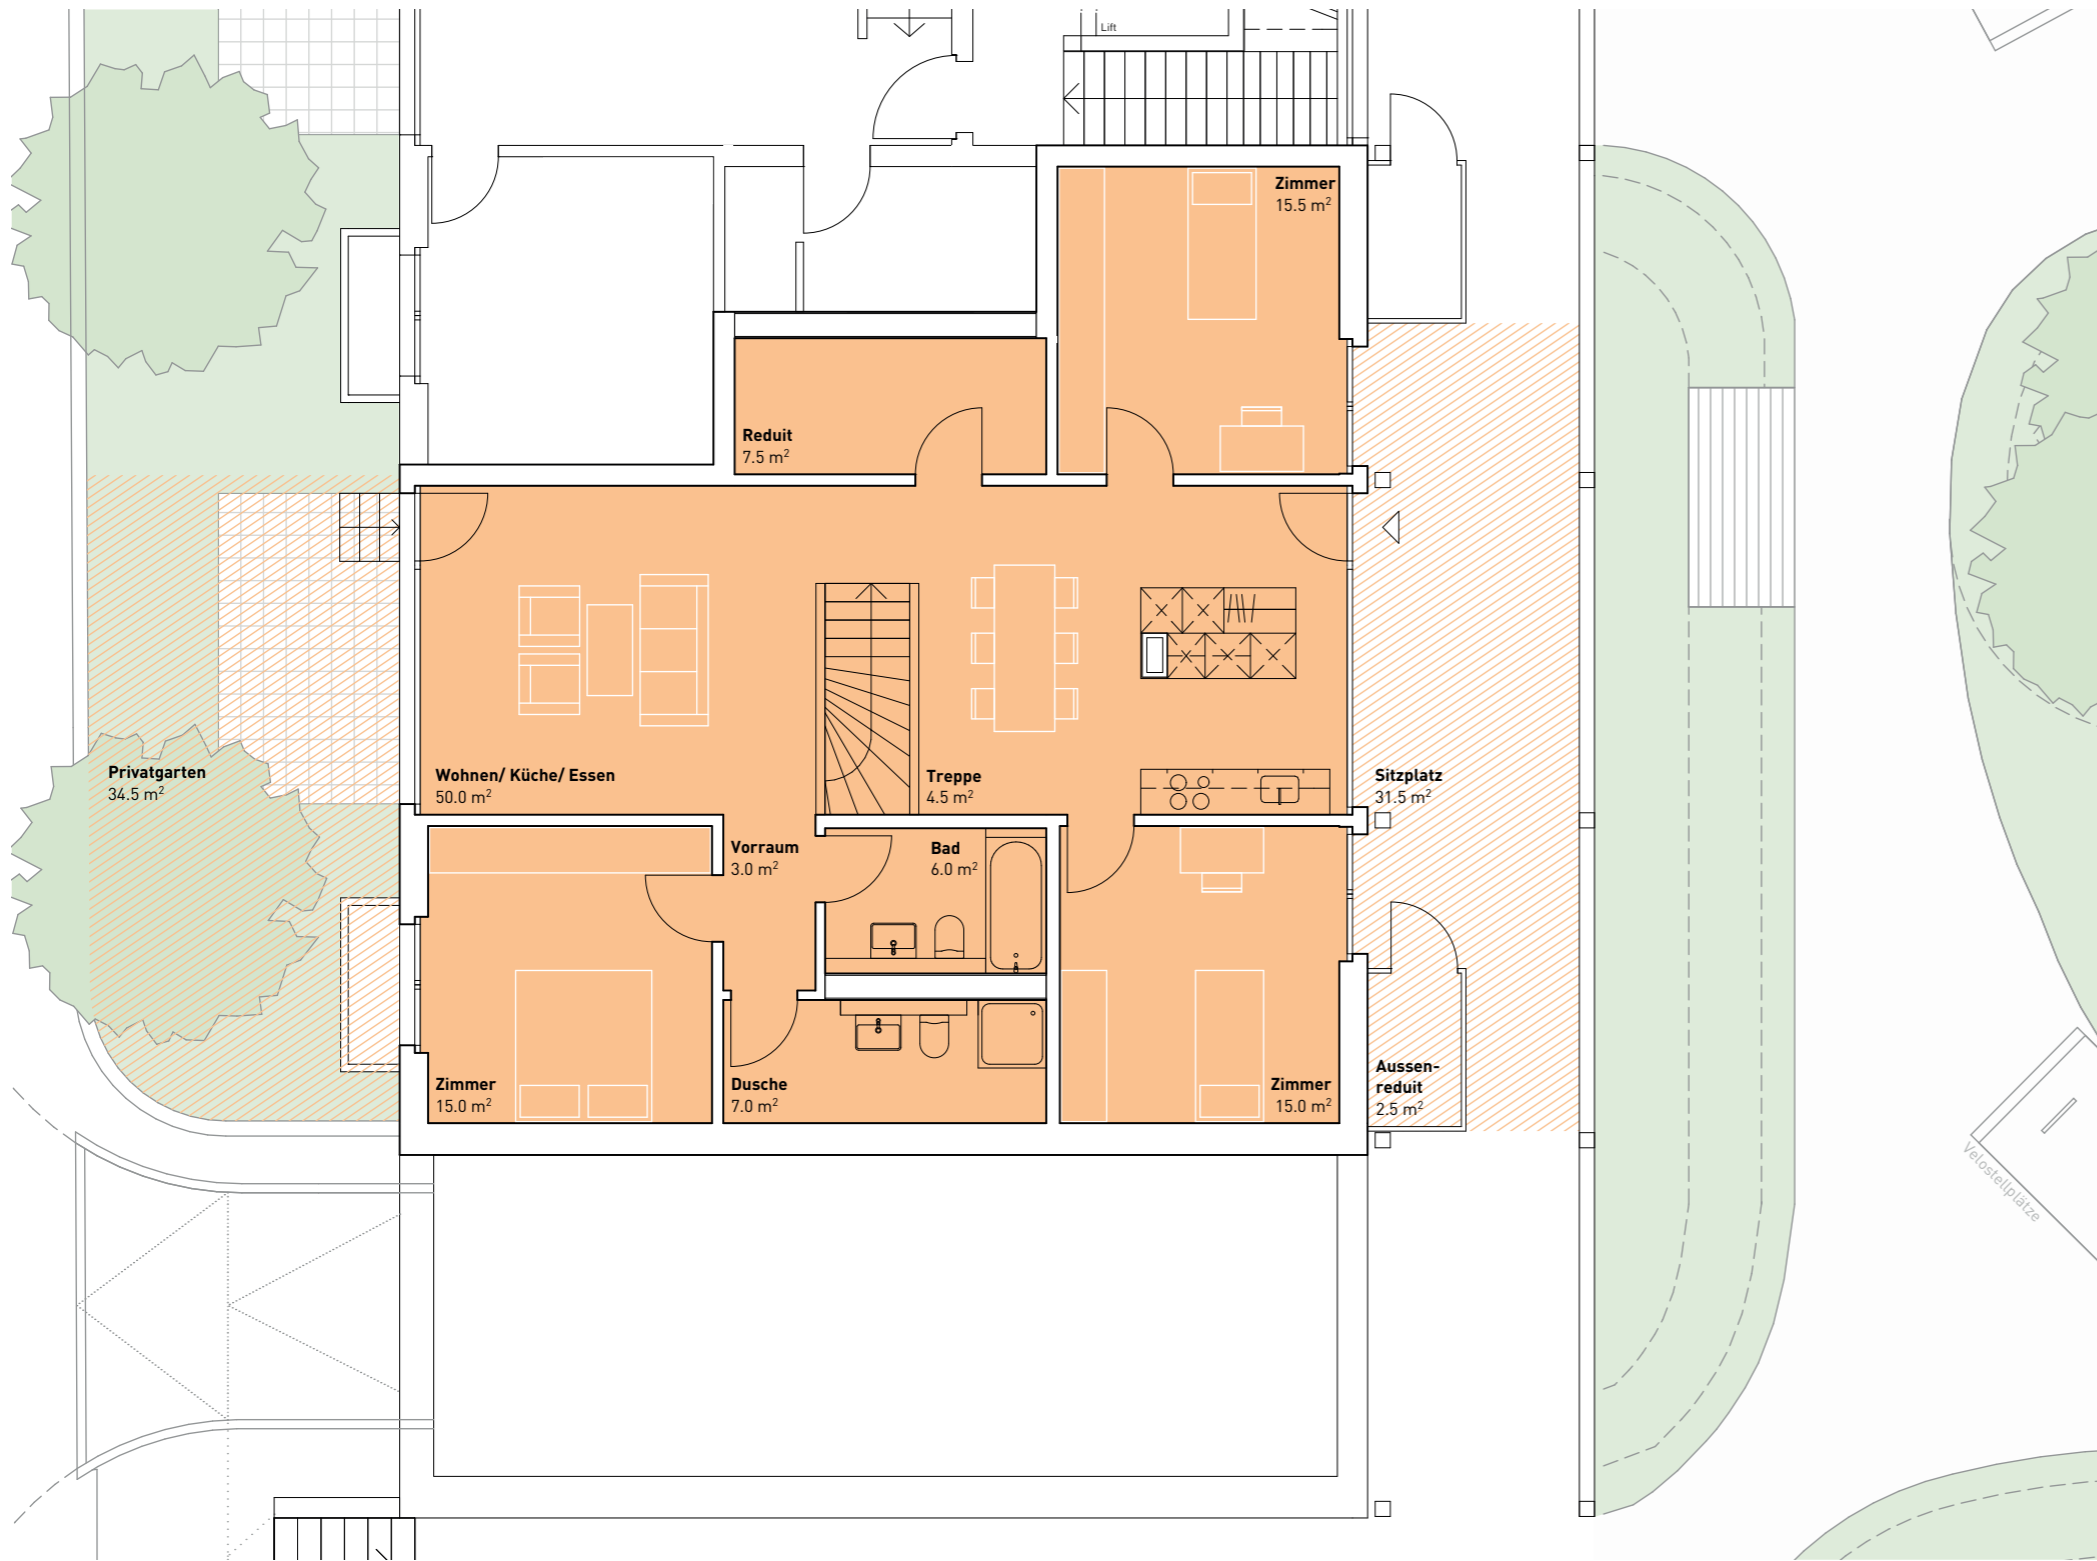

# HAUS 7 | Wohnung 7.4

**Wohnung 7.4**  
 Geschossfläche  
 Nettowohnfläche  
 Aussenfläche

**5.5 Zimmer**  
 196.50 m<sup>2</sup>  
 160.00 m<sup>2</sup>  
 68.50 m<sup>2</sup>

Mst: 1:100