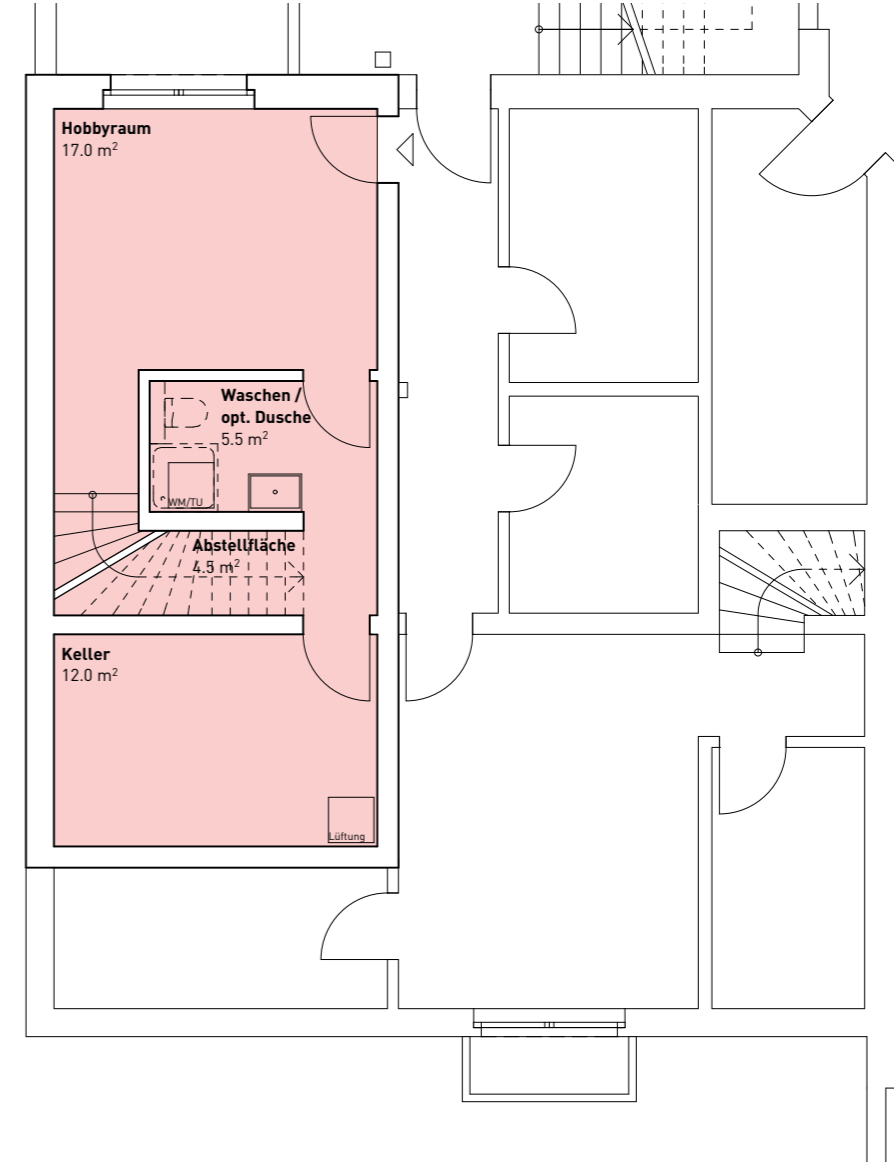

# HAUS 7 | Wohnung 7.3

**Wohnung 7.3**  
Geschossfläche  
Nettowohnfläche  
Aussenfläche

**4.5 Zimmer**  
166.50 m<sup>2</sup>  
129.50 m<sup>2</sup>  
119.50 m<sup>2</sup>

Mst: 1:100