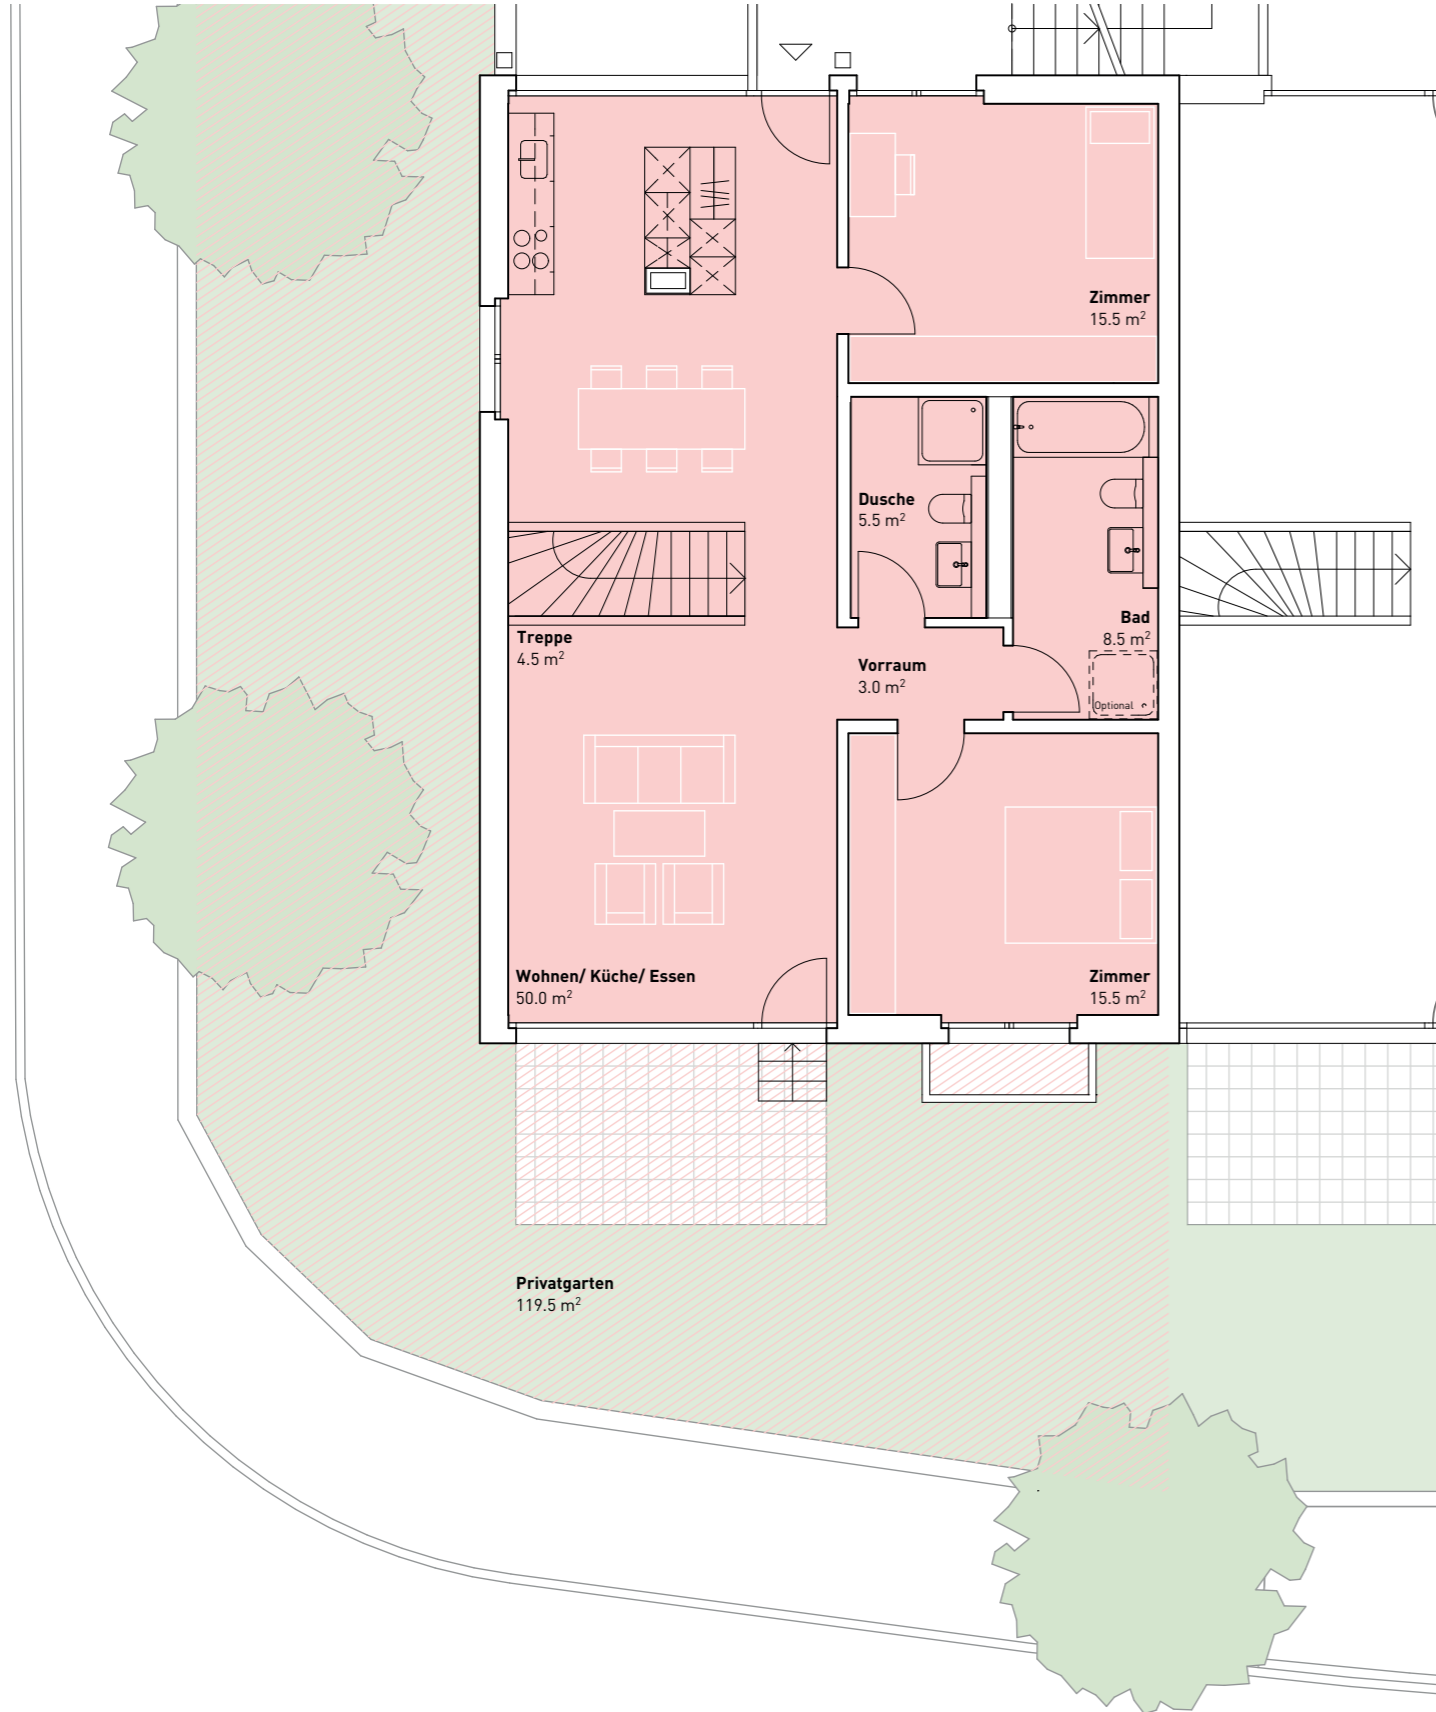

# HAUS 7 | Wohnung 7.3

**Wohnung 7.3**  
Geschossfläche  
Nettowohnfläche  
Aussenfläche

**4.5 Zimmer**  
166.50 m<sup>2</sup>  
129.50 m<sup>2</sup>  
119.50 m<sup>2</sup>

Mst: 1:100