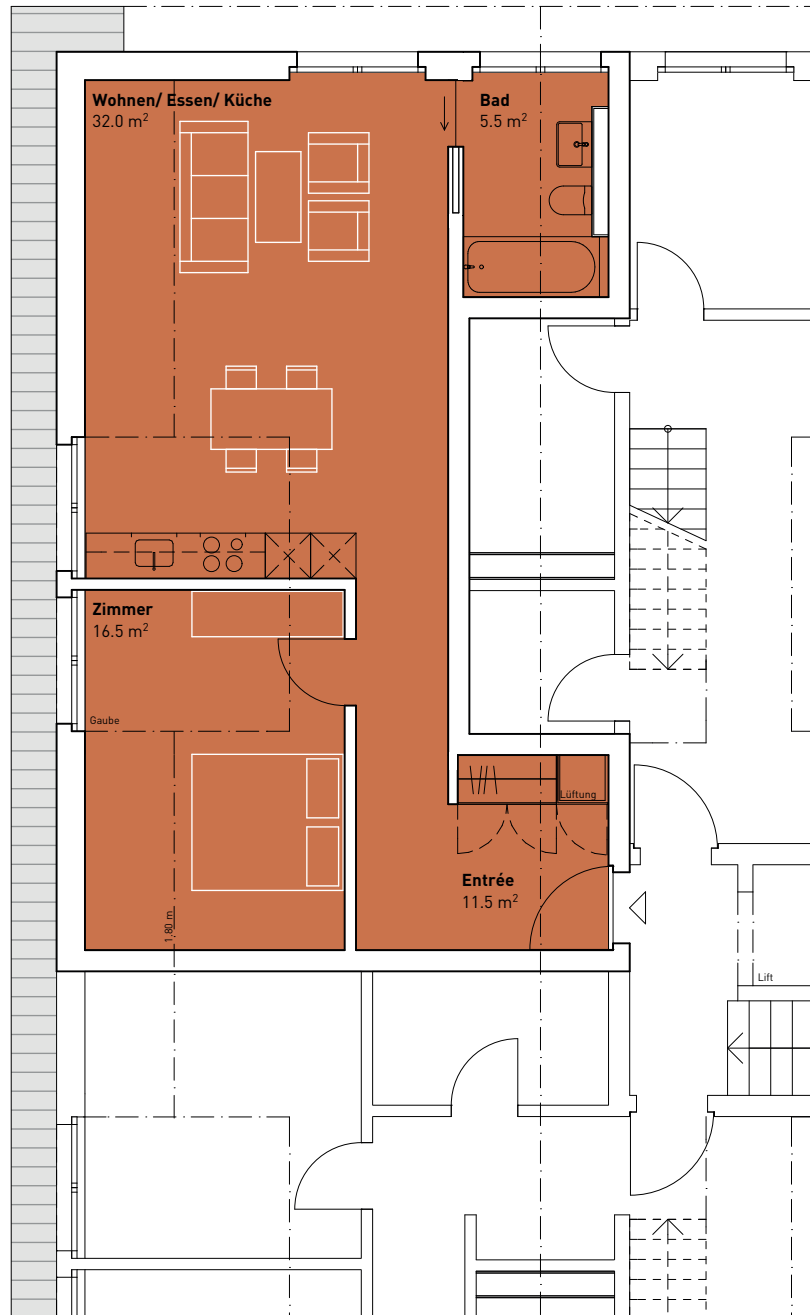

# HAUS 7 | Wohnung 7.208

## Wohnung 7.208

Geschossfläche  
Nettowoohnfläche  
Aussenfläche

## 2.5 Zimmer

86.50 m<sup>2</sup>  
65.50 m<sup>2</sup>  
--

Mst: 1:100