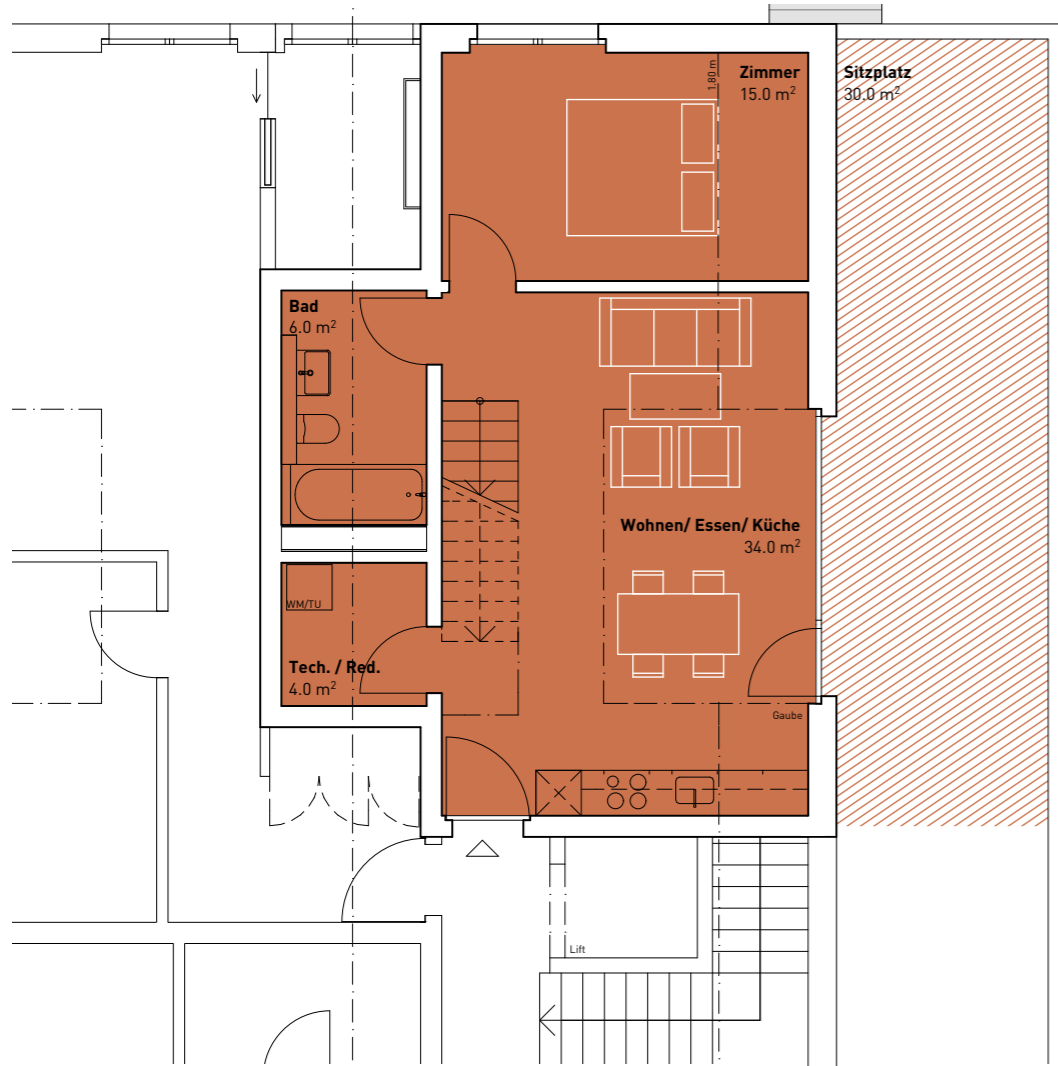

HAUS 7 | Wohnung 7.206

Wohnung 7.206
Geschossfläche 146.50 m²
Nettowoohnfläche 106.50 m²
Aussenfläche 30.00 m²

Mst: 1:100