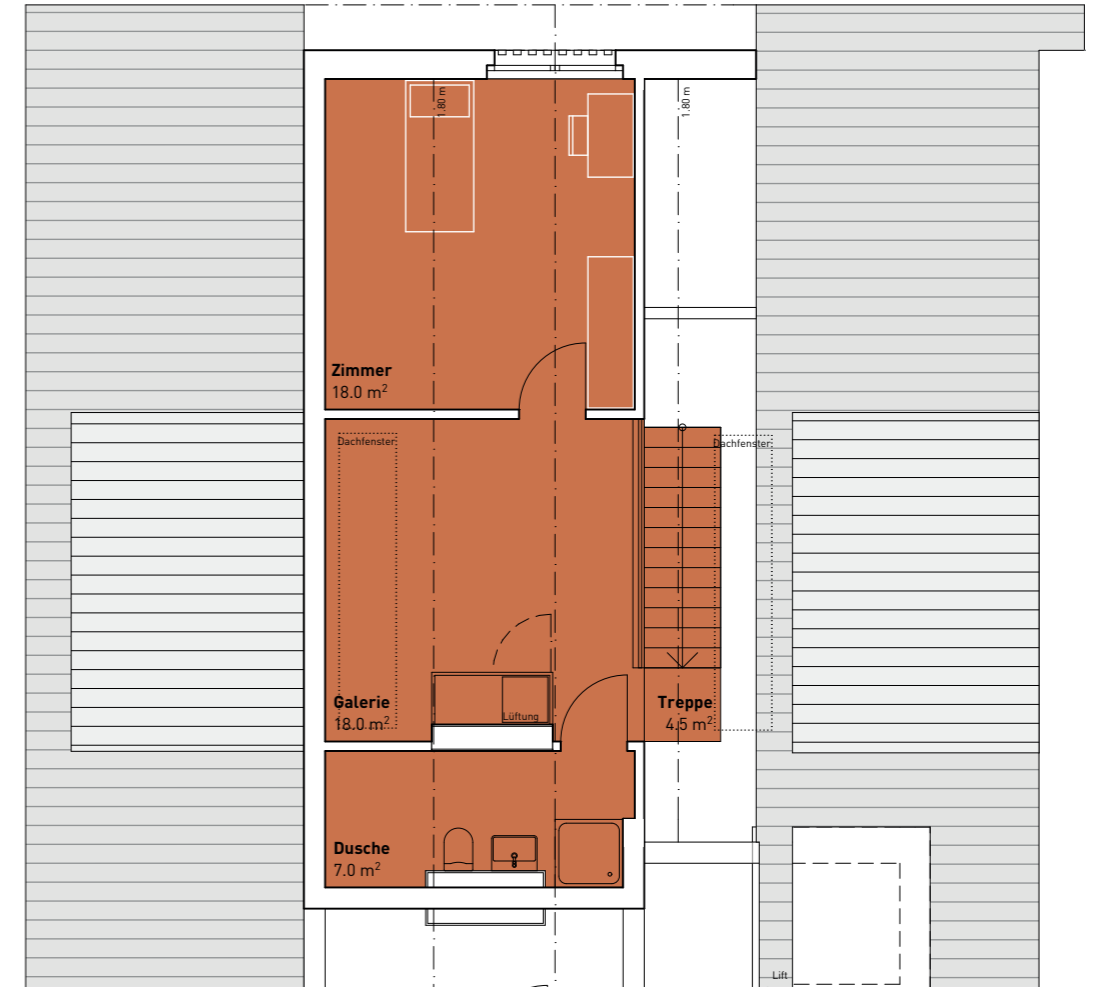

HAUS 7 | Wohnung 7.206

Wohnung 7.206
Geschossfläche 146.50 m²
Nettowoohnfläche 106.50 m²
Aussenfläche 30.00 m²

Mst: 1:100