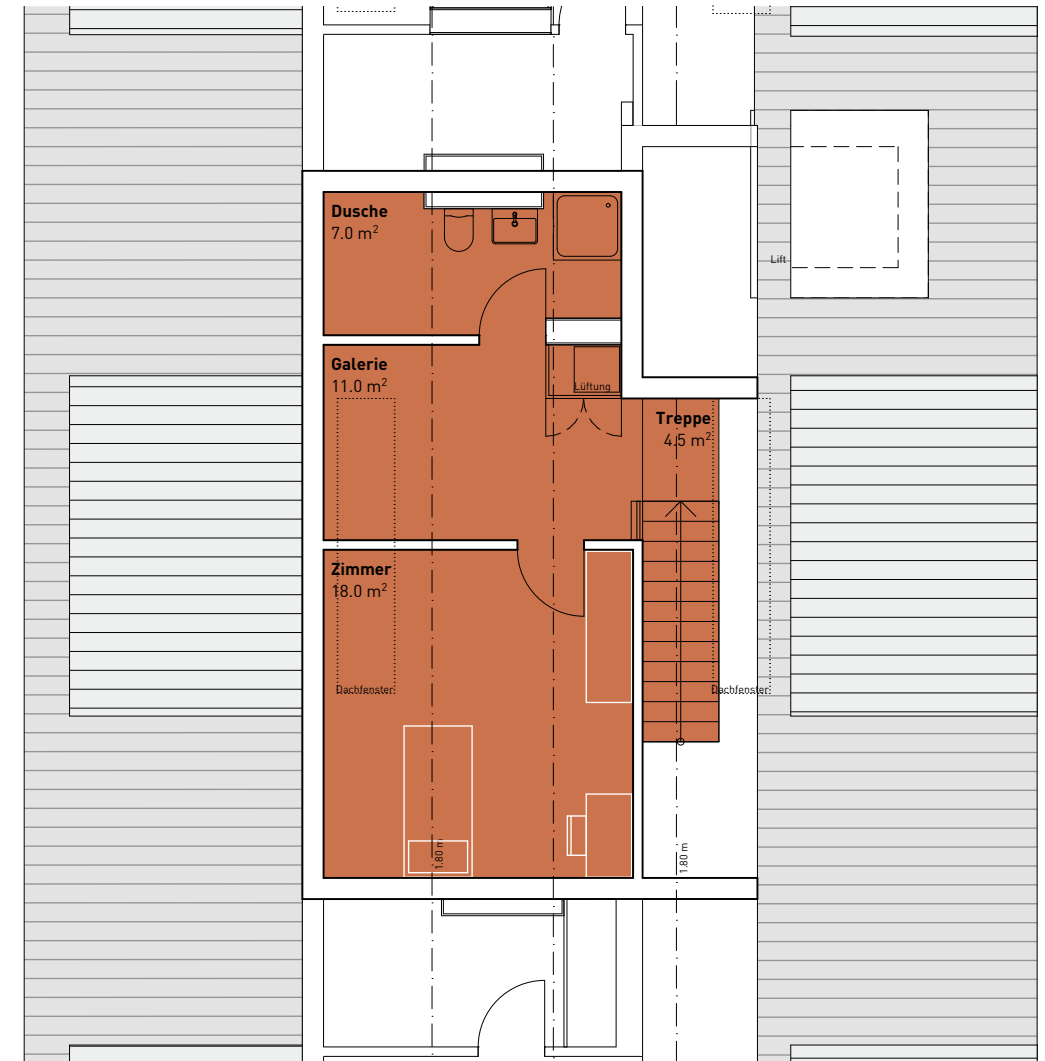

# HAUS 7 | Wohnung 7.205

**Wohnung 7.205**  
 Geschossfläche  
 Nettowohnfläche  
 Aussenfläche

**5.5 Zimmer**  
 162.50 m<sup>2</sup>  
 126.50 m<sup>2</sup>  
 29.00 m<sup>2</sup>

Mst: 1:100