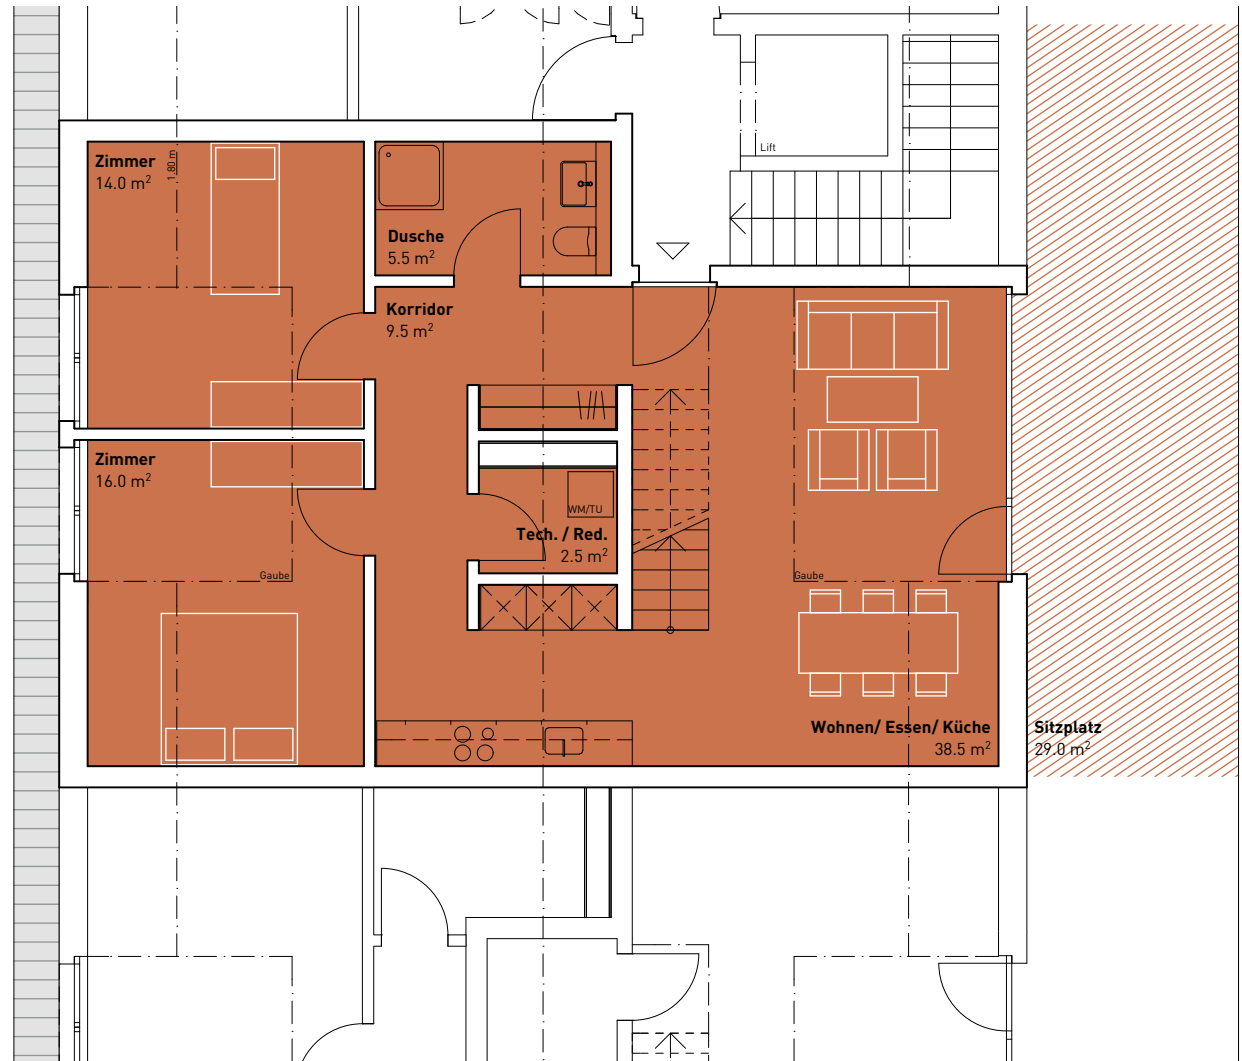

# HAUS 7 | Wohnung 7.205

**Wohnung 7.205**  
 Geschossfläche  
 Nettowohnfläche  
 Aussenfläche

**5.5 Zimmer**  
 162.50 m<sup>2</sup>  
 126.50 m<sup>2</sup>  
 29.00 m<sup>2</sup>

Mst: 1:100