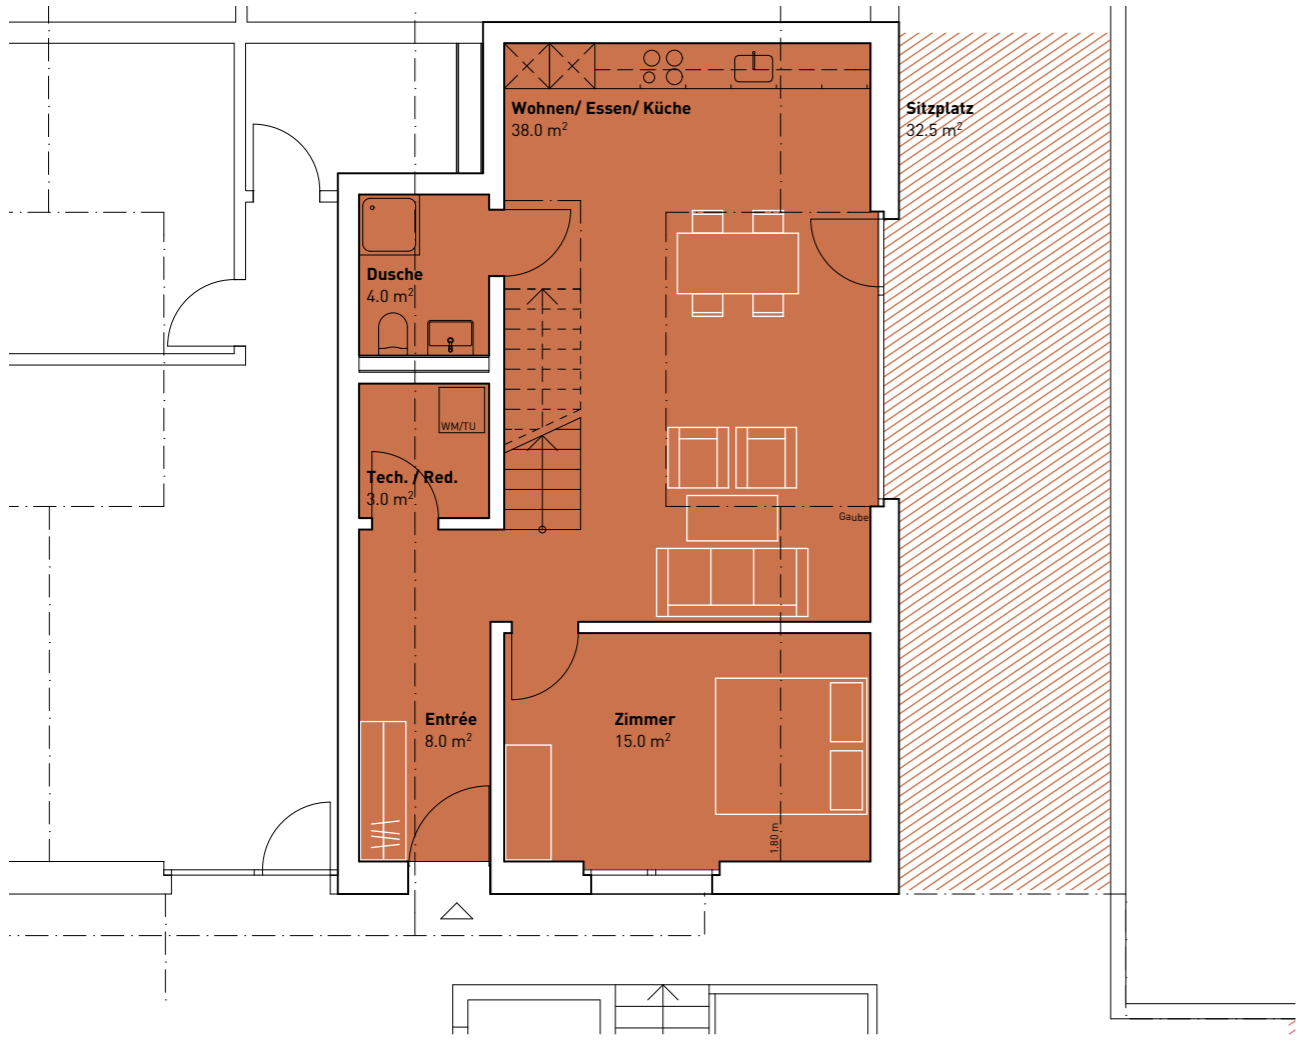

HAUS 7 | Wohnung 7.204

Wohnung 7.204
Geschossfläche 155.00 m²
Nettowoohnfläche 116.00 m²
Aussenfläche 32.50 m²

Mst: 1:100