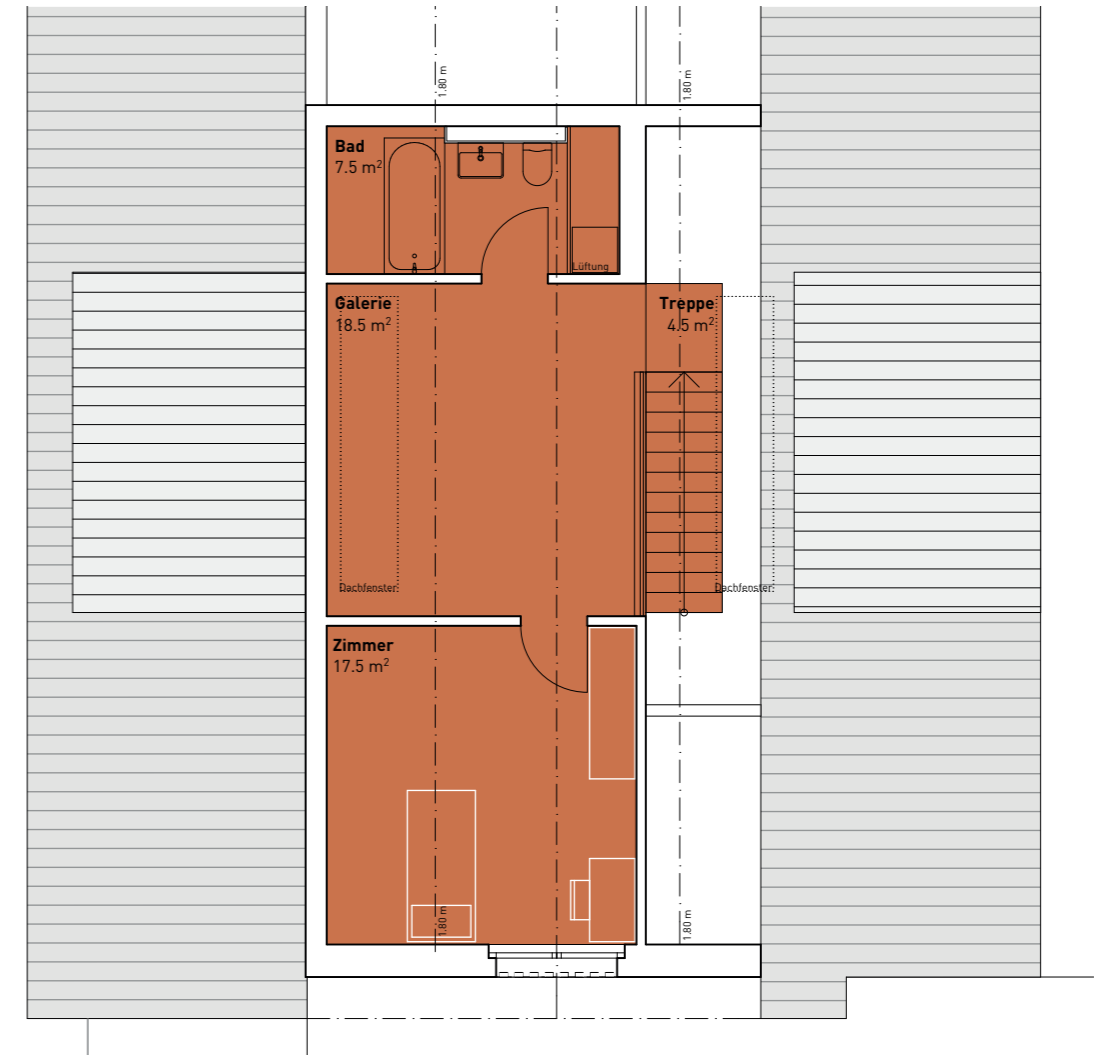

HAUS 7 | Wohnung 7.204

Wohnung 7.204
Geschossfläche 155.00 m²
Nettowoohnfläche 116.00 m²
Aussenfläche 32.50 m²

Mst: 1:100