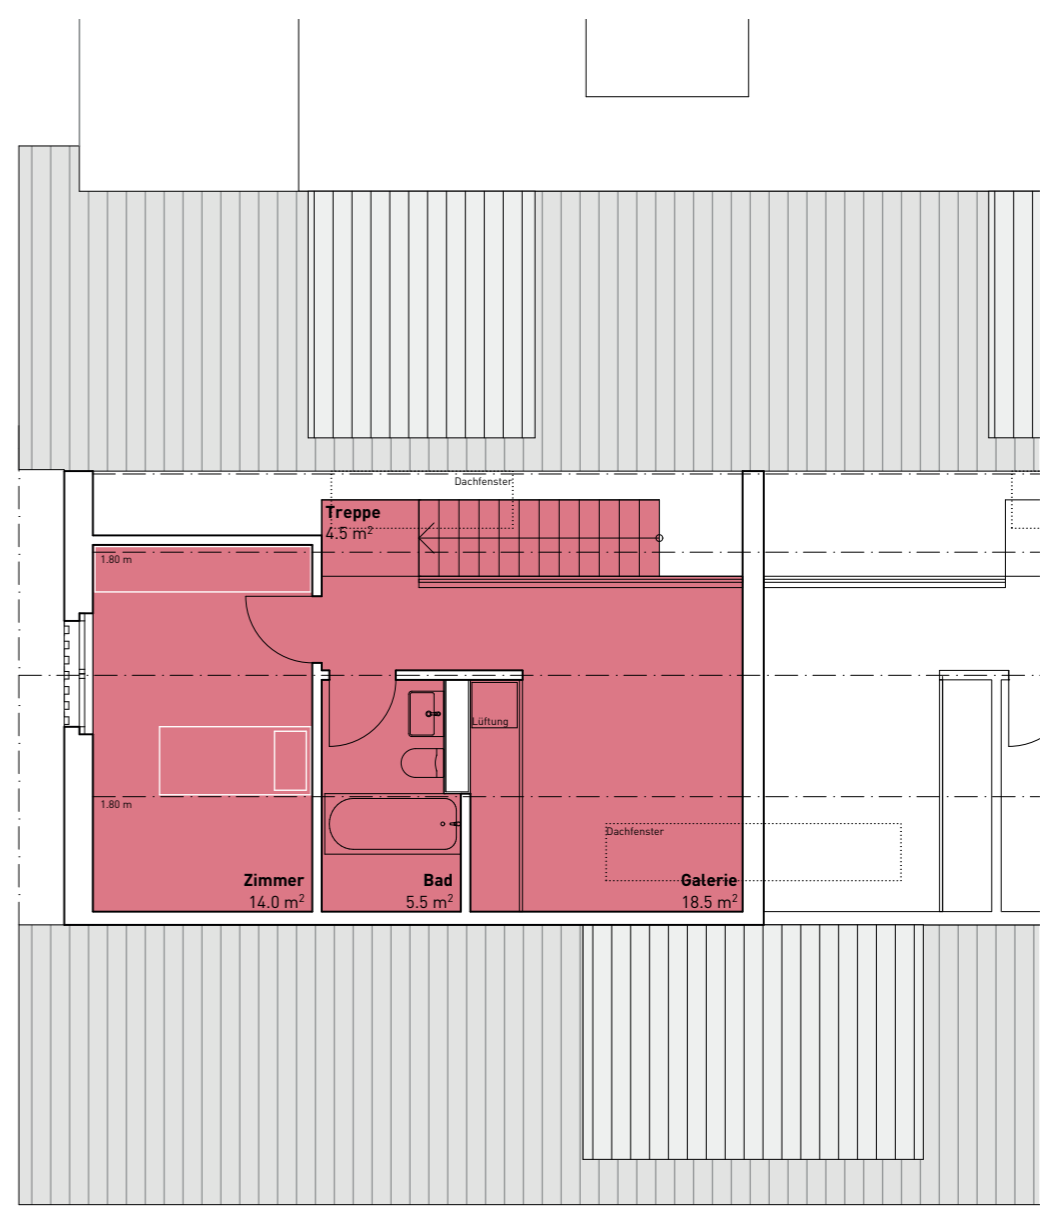

HAUS 7 | Wohnung 7.203

Wohnung 7.203
Geschossfläche 187.50 m²
Nettowoohnfläche 148.00 m²
Aussenfläche 17.00 m²

Mst: 1:100