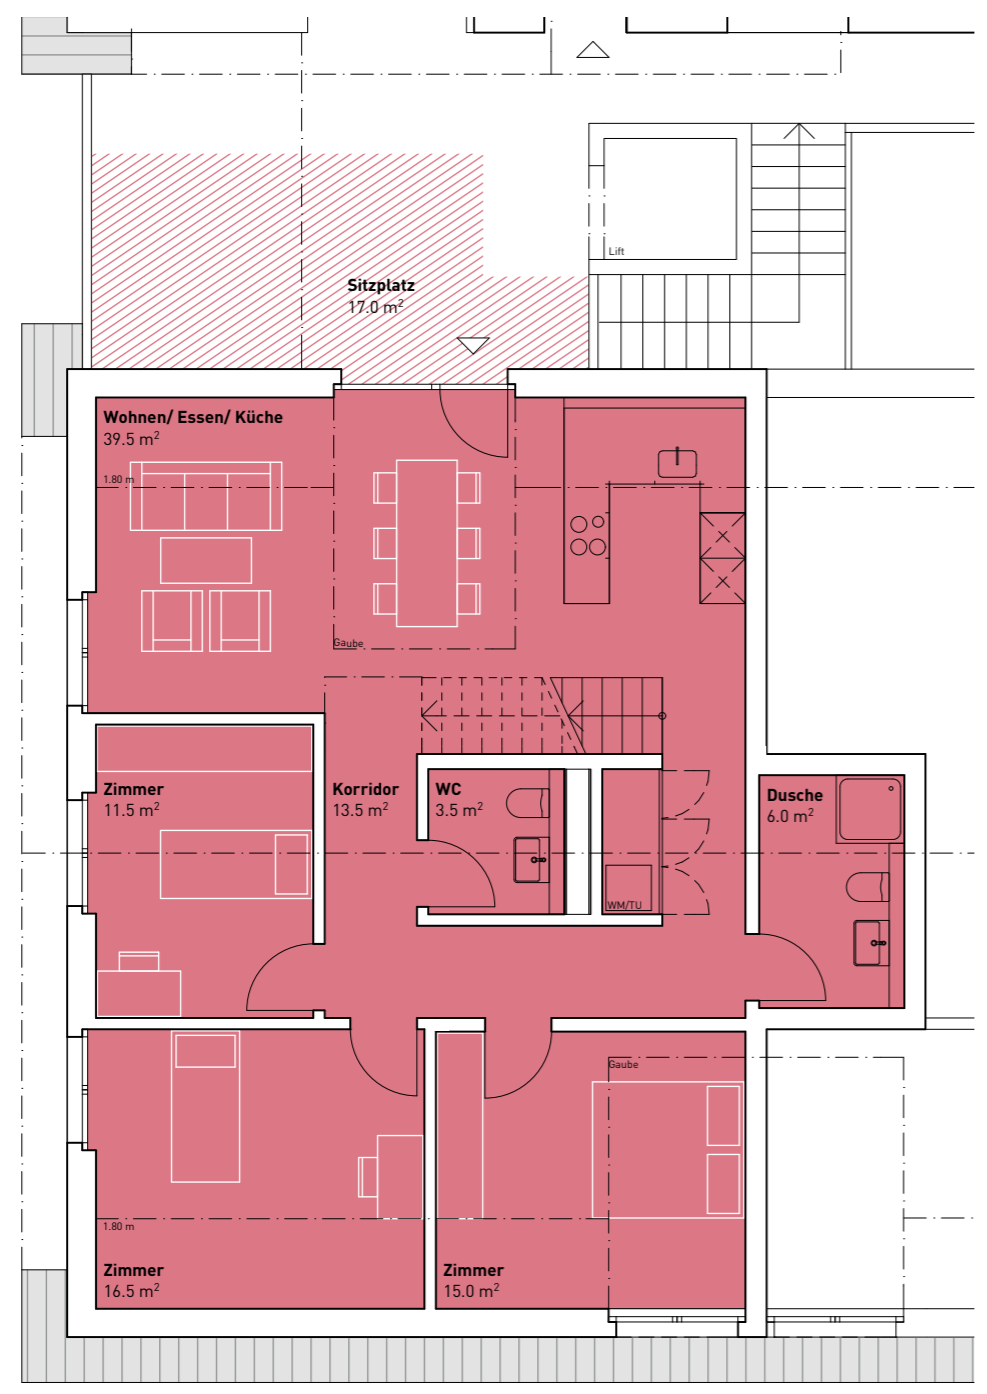

HAUS 7 | Wohnung 7.203

Wohnung 7.203
Geschossfläche 187.50 m²
Nettowoohnfläche 148.00 m²
Aussenfläche 17.00 m²

Mst: 1:100