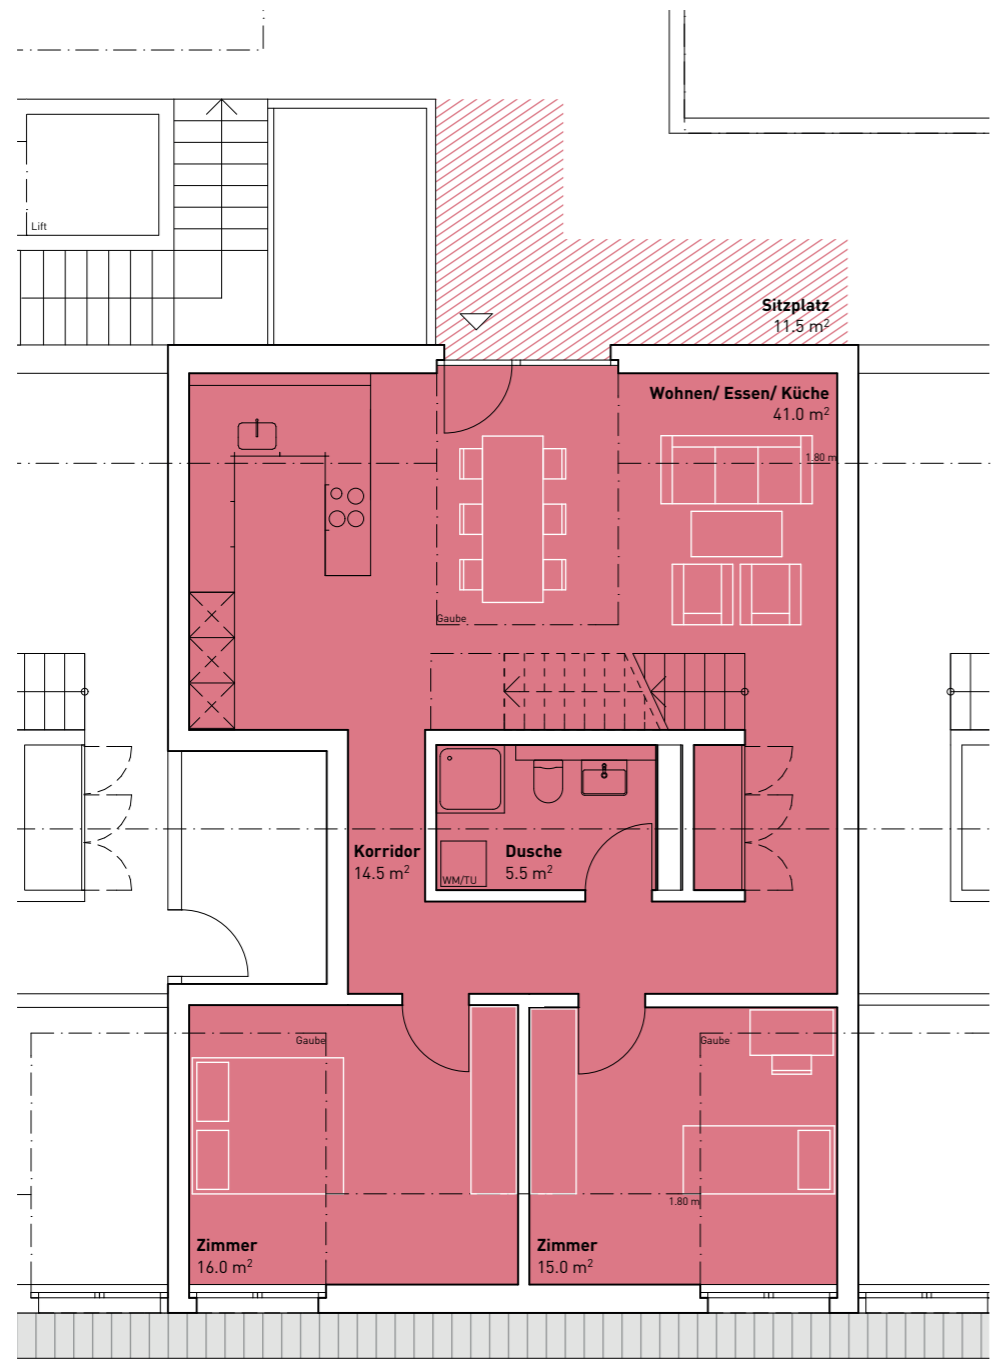

HAUS 7 | Wohnung 7.202

Wohnung 7.202	5.5 Zimmer
Geschossfläche	175.50 m ²
Nettowoohnfläche	133.00 m ²
Aussenfläche	11.50 m ²

Mst: 1:100