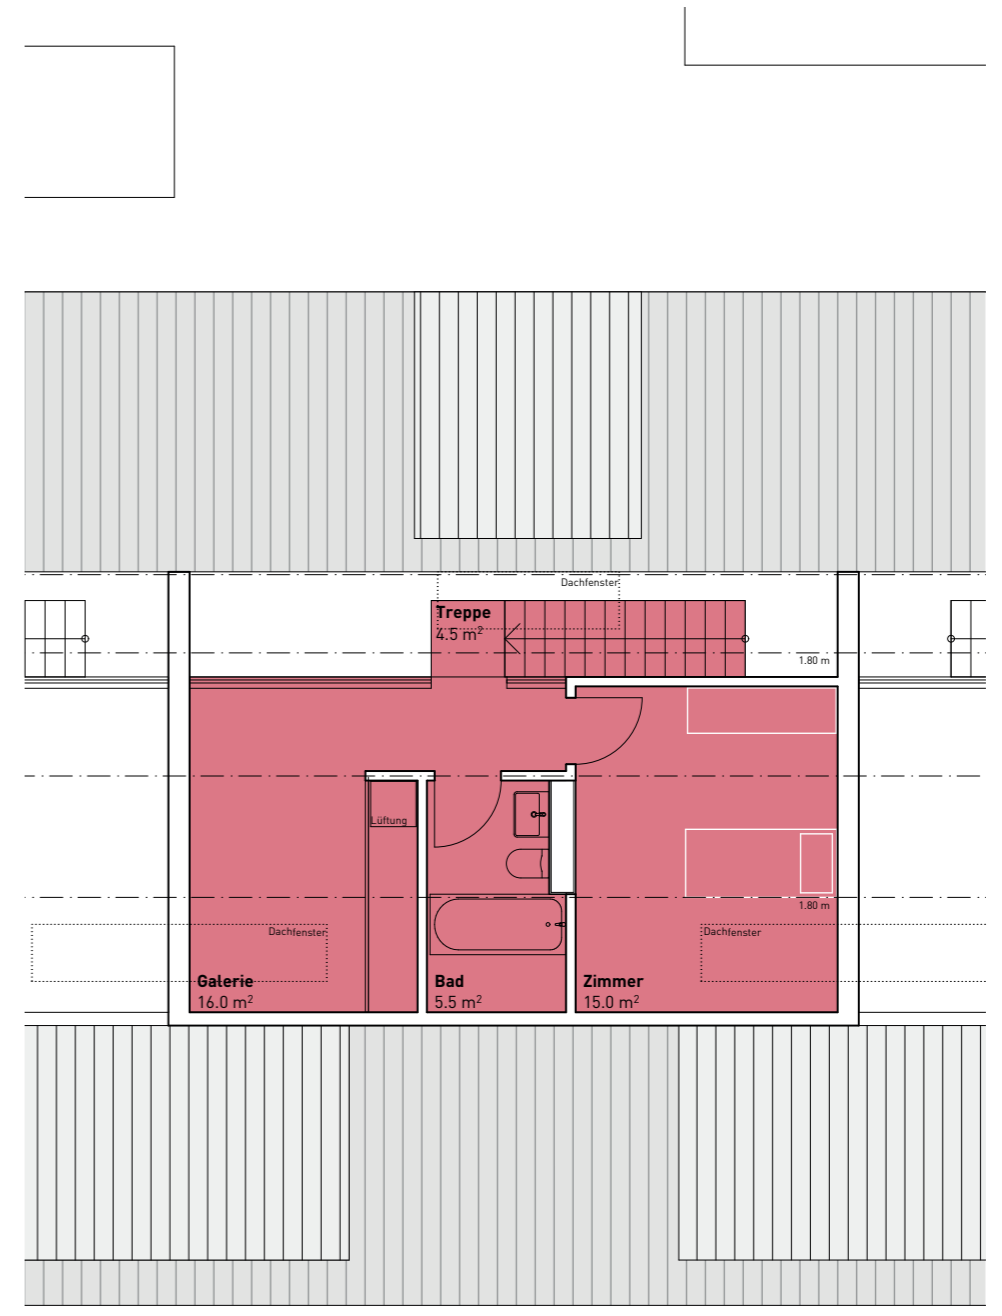

HAUS 7 | Wohnung 7.202

Wohnung 7.202	5.5 Zimmer
Geschossfläche	175.50 m ²
Nettowoohnfläche	133.00 m ²
Aussenfläche	11.50 m ²

Mst: 1:100