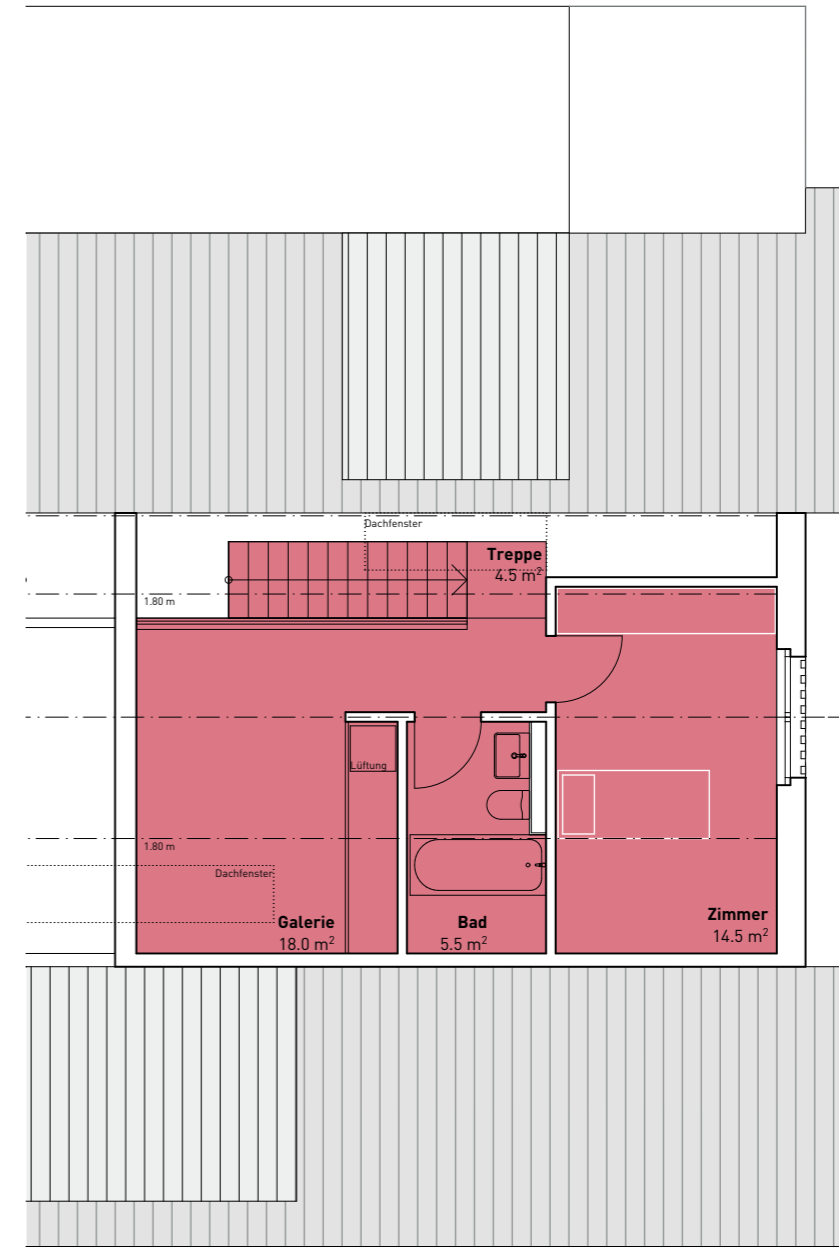

HAUS 7 | Wohnung 7.201

Wohnung 7.201
 Geschossfläche 177.00 m²
 Nettowohnfläche 141.50 m²
 Aussenfläche 25.00 m²

6.5 Zimmer
 177.00 m²
 141.50 m²
 25.00 m²

Mst: 1:100