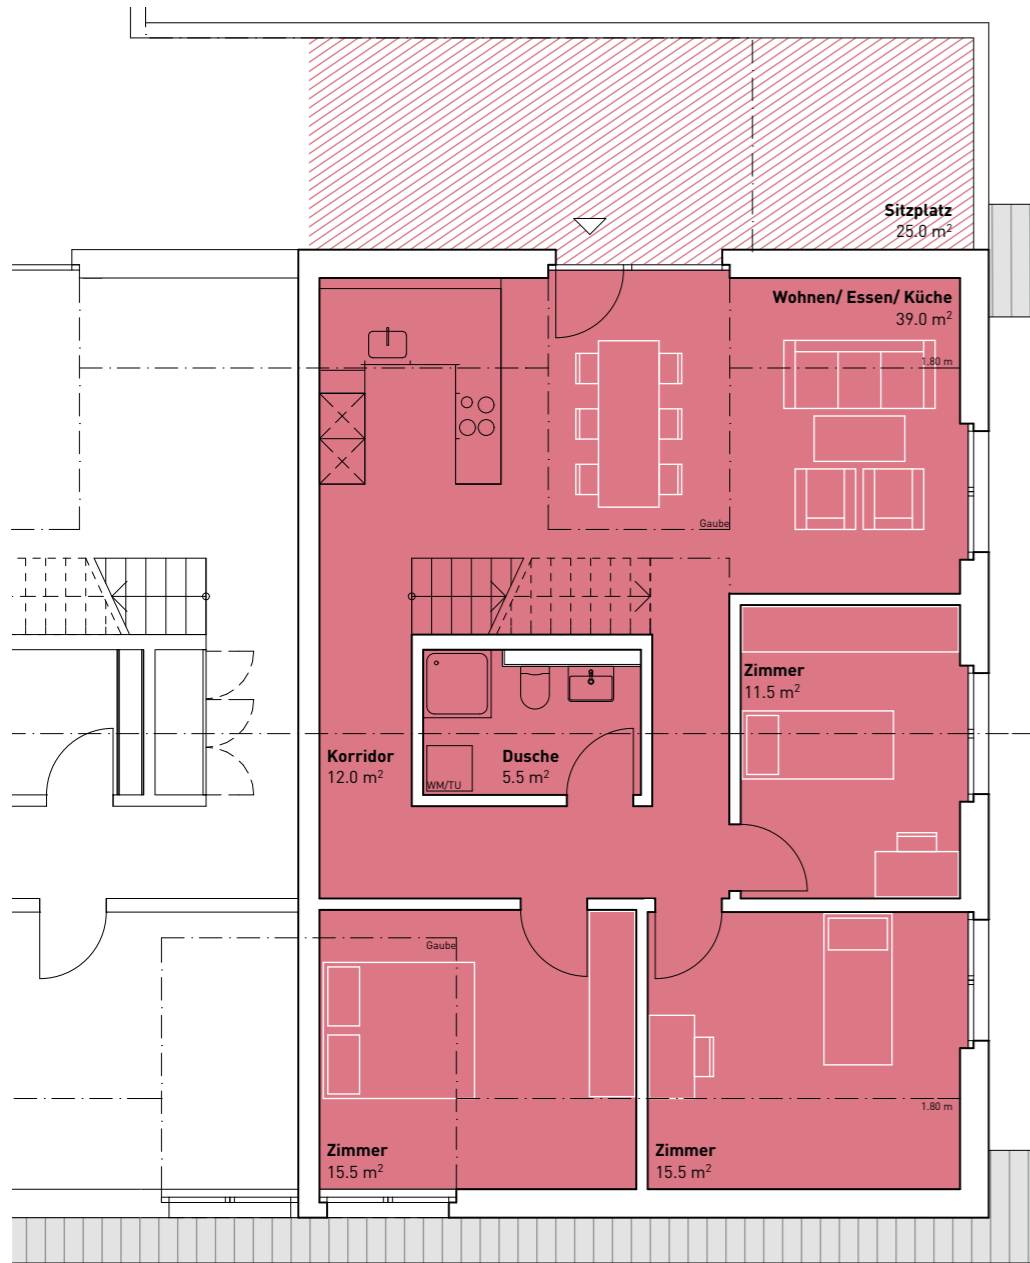

HAUS 7 | Wohnung 7.201

Wohnung 7.201
 Geschossfläche 177.00 m²
 Nettowohnfläche 141.50 m²
 Aussenfläche 25.00 m²

6.5 Zimmer
 177.00 m²
 141.50 m²
 25.00 m²

Mst: 1:100