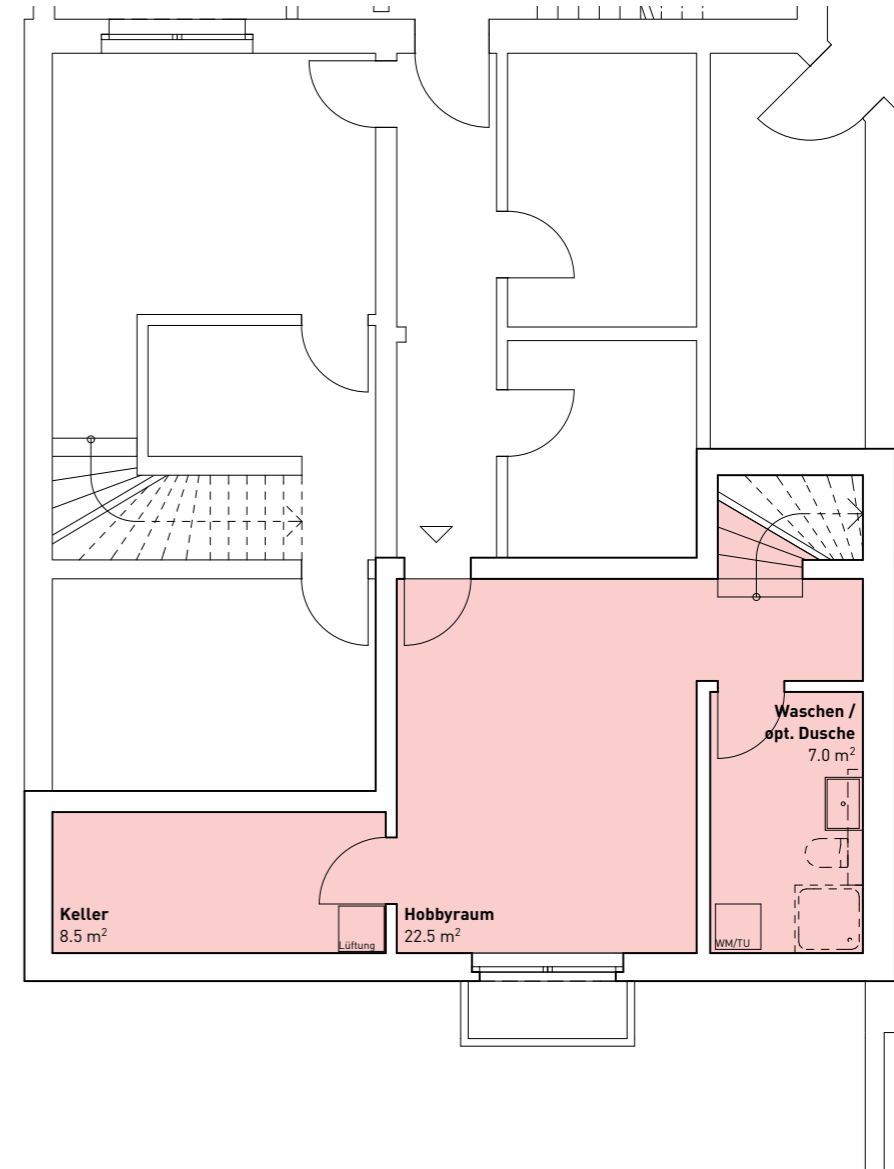

HAUS 7 | Wohnung 7.2

Wohnung 7.2
 Geschossfläche 141.50 m²
 Nettowohnfläche 110.50 m²
 Aussenfläche 55.00 m²

Mst: 1:100