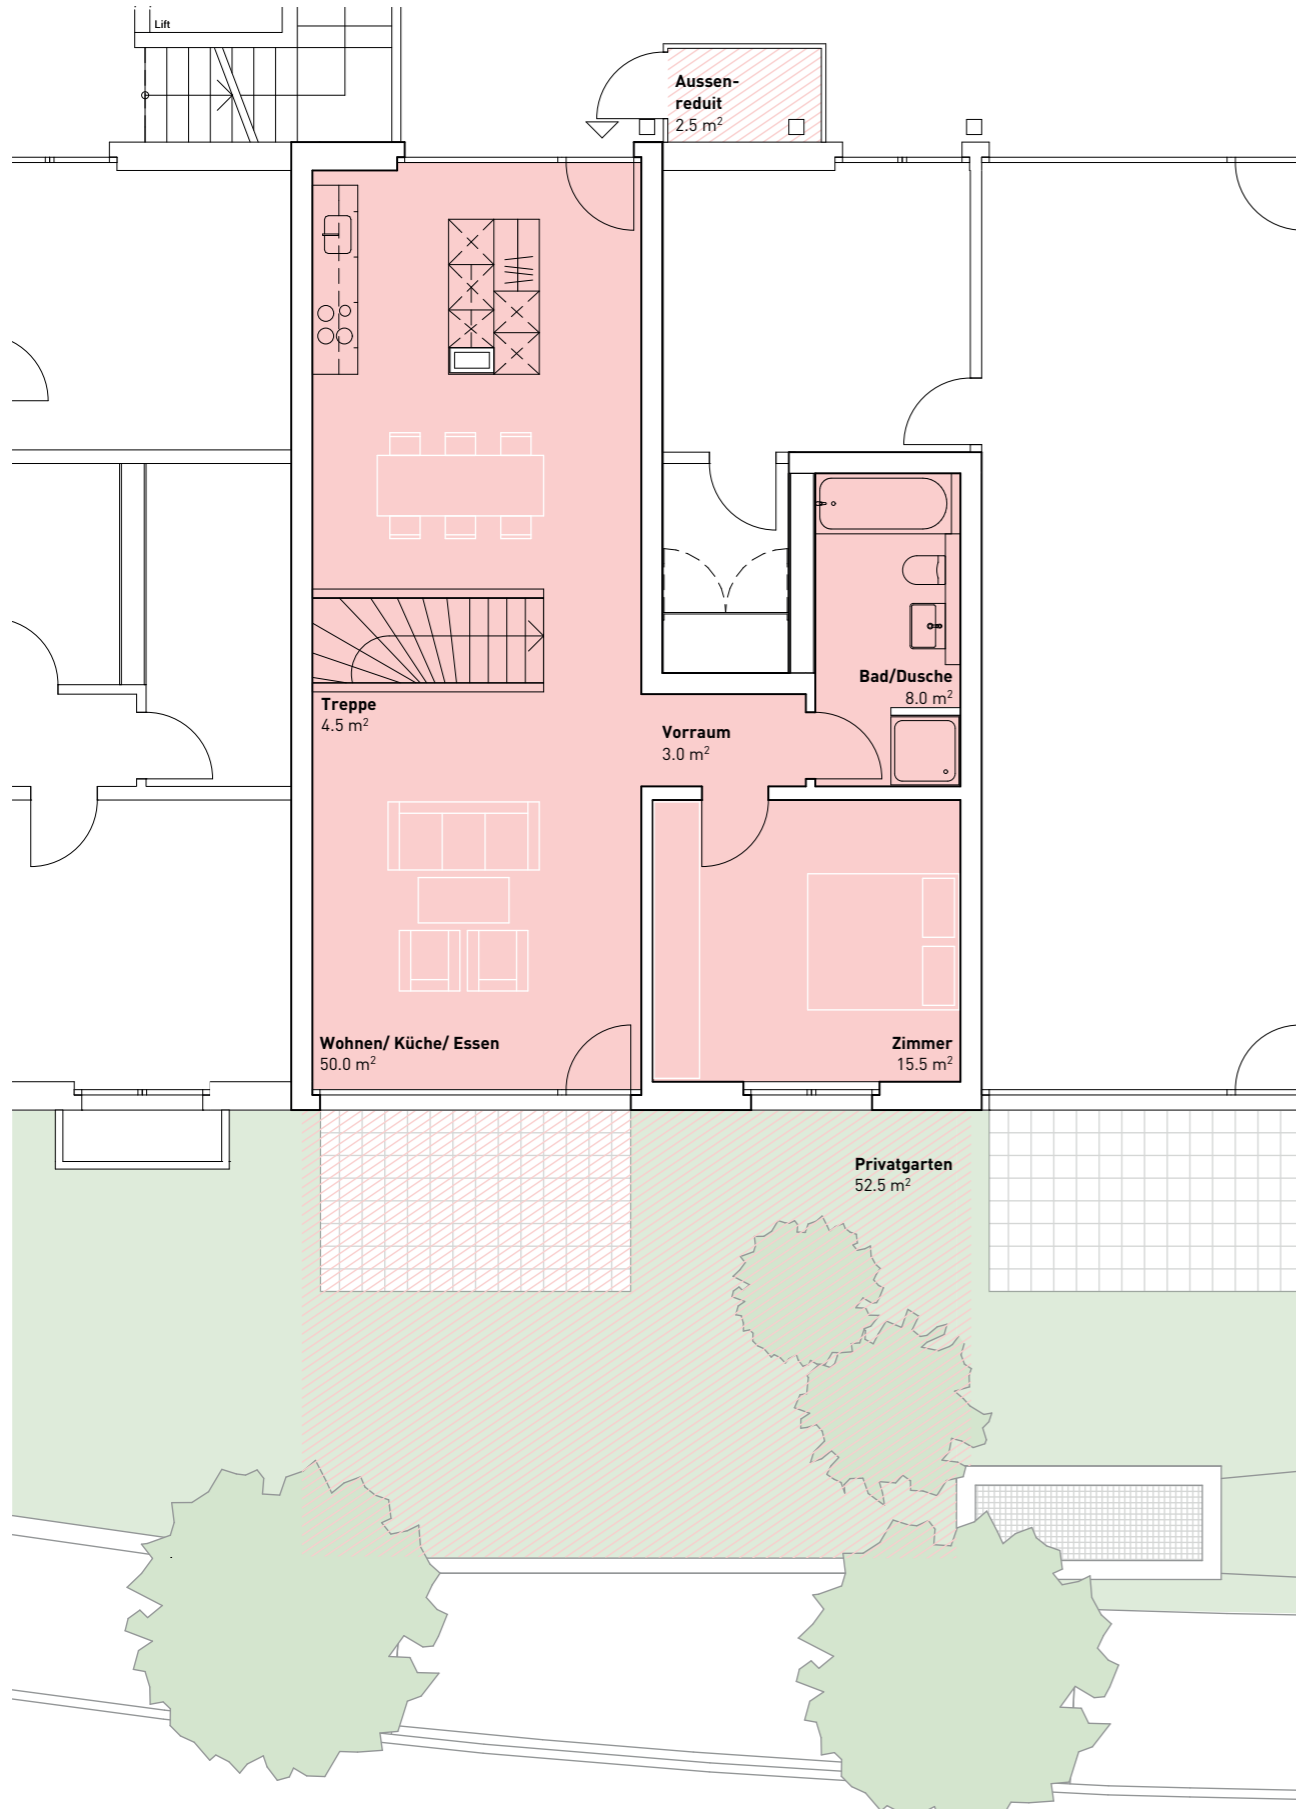

HAUS 7 | Wohnung 7.2

Wohnung 7.2
 Geschossfläche 141.50 m²
 Nettowohnfläche 110.50 m²
 Aussenfläche 55.00 m²

Mst: 1:100