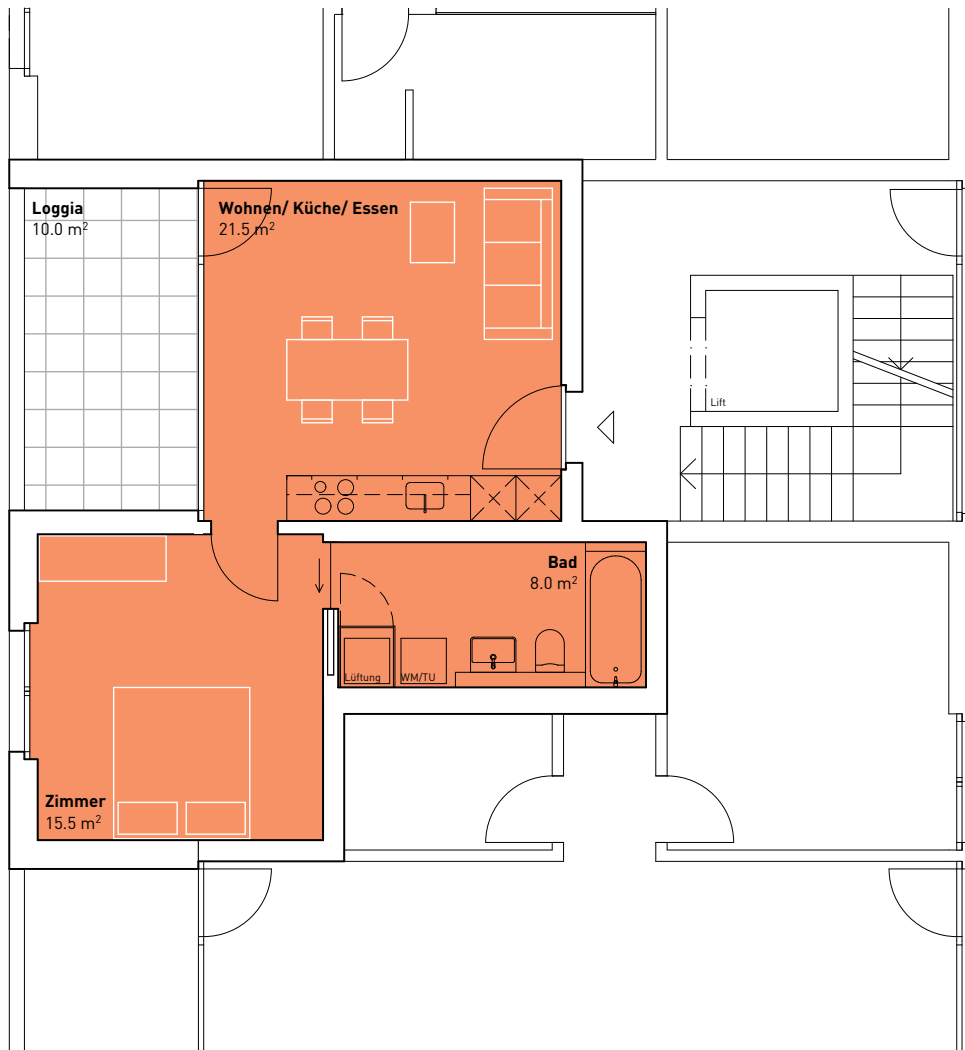

# HAUS 7 | Wohnung 7.106

## Wohnung 7.106

Geschossfläche  
Nettowoohnfläche  
Aussenfläche

## 2.5 Zimmer

70.00 m<sup>2</sup>  
45.00 m<sup>2</sup>  
10.00 m<sup>2</sup>

**Reserviert**

Mst: 1:100