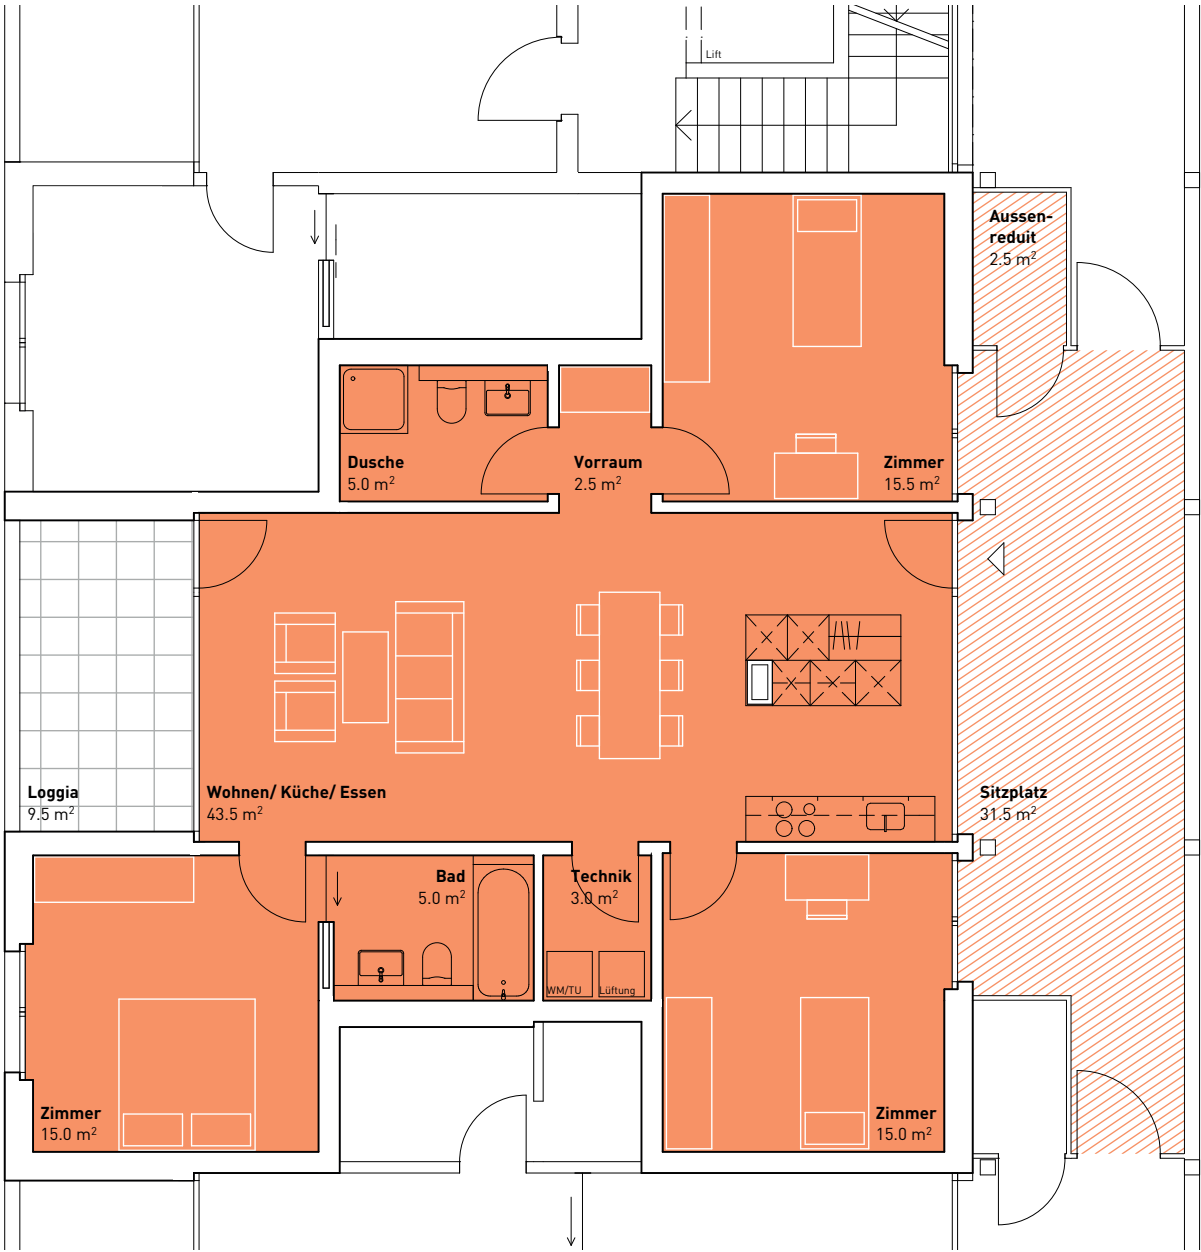

HAUS 7 | Wohnung 7.105

Wohnung 7.105

Geschossfläche
Nettowoohnfläche
Aussenfläche

4.5 Zimmer

136.50 m²
104.50 m²
43.50 m²

Mst: 1:100