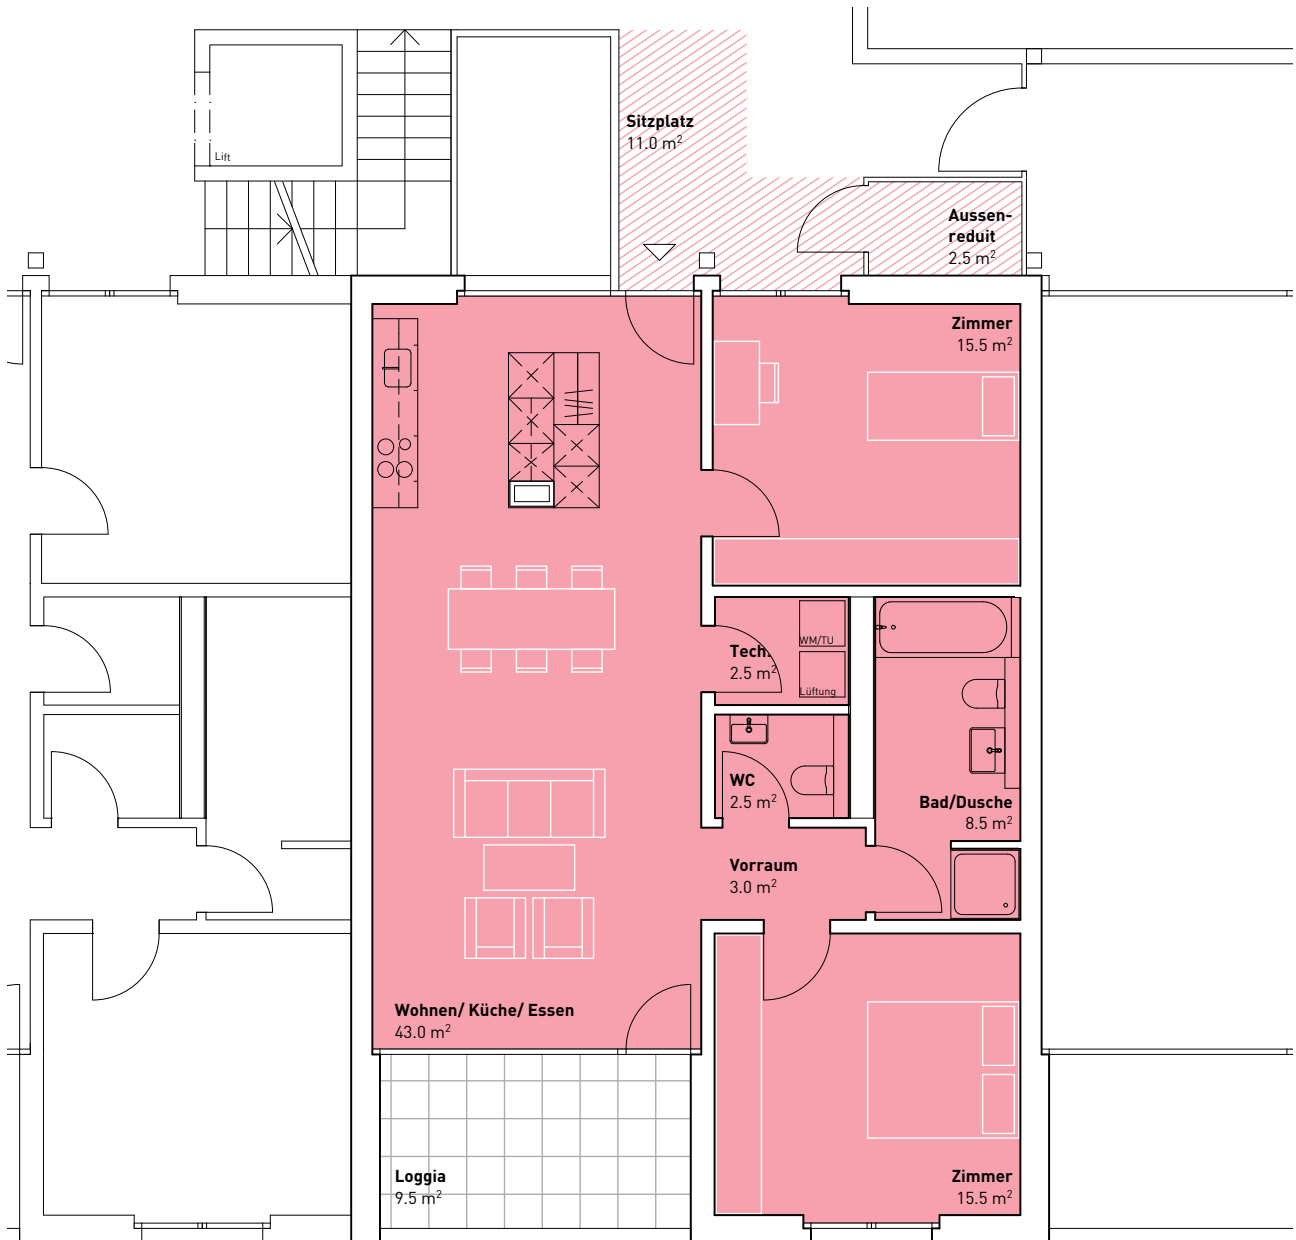

HAUS 7 | Wohnung 7.102

Wohnung 7.102

Geschossfläche
Nettowoohnfläche
Aussenfläche

3.5 Zimmer

122.50 m²
90.50 m²
23.00 m²

Mst: 1:100