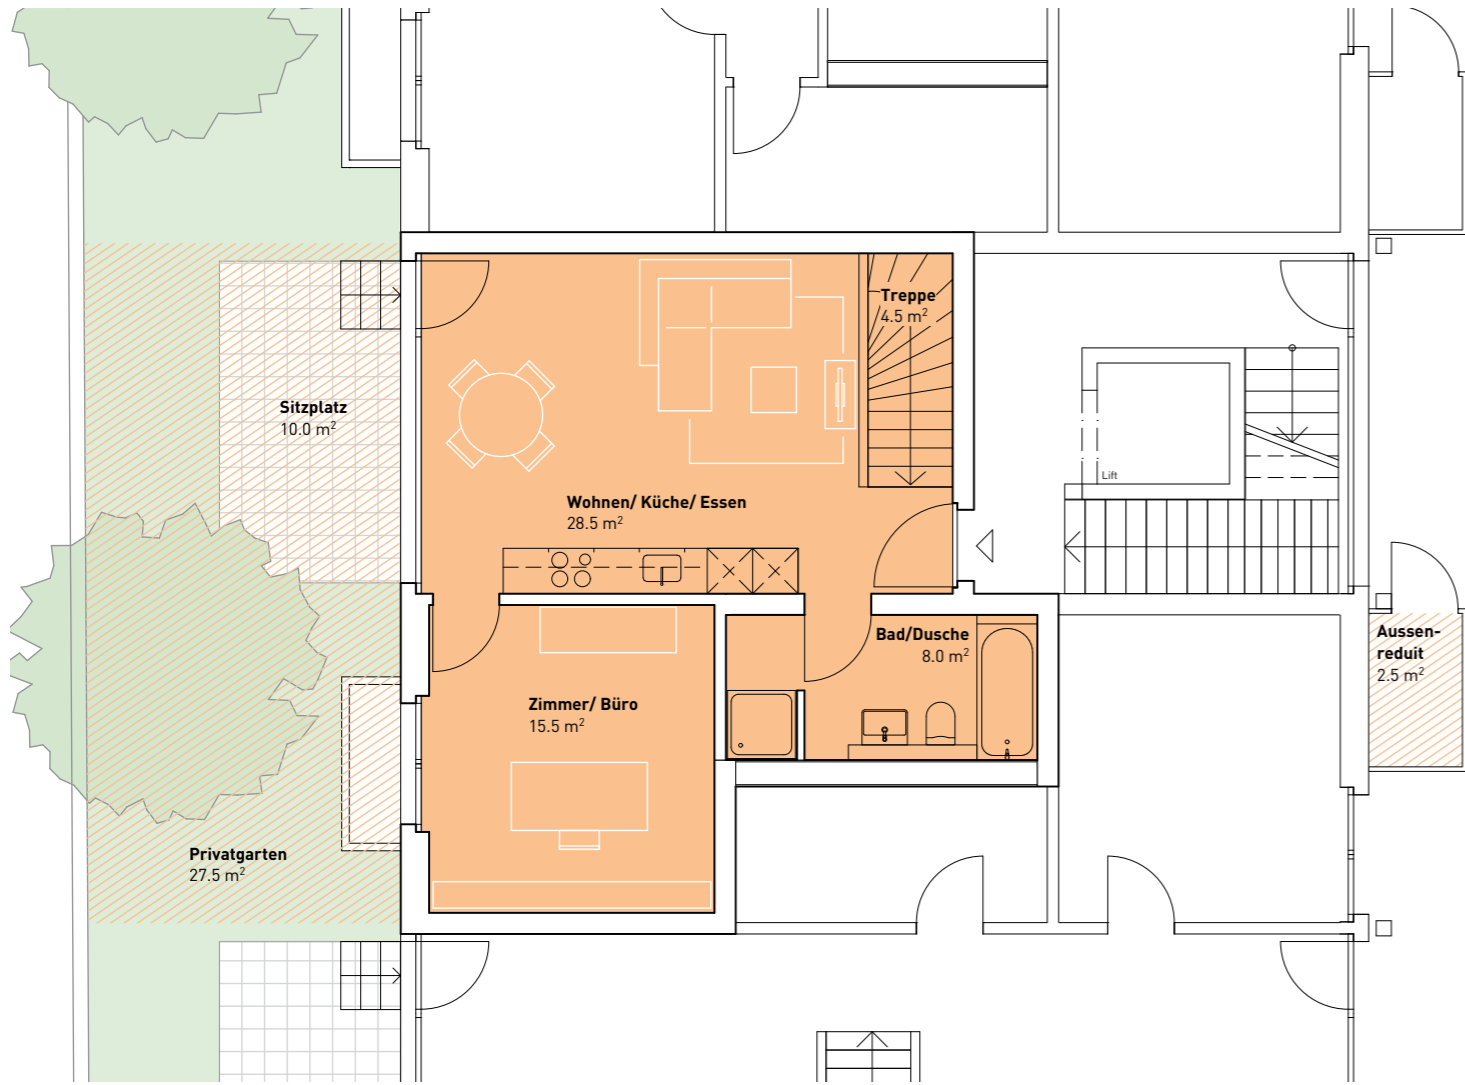

# HAUS 7 | Wohnung 7.5

**Wohnung 7.5**  
 Nettowohnfläche  
 Aussenfläche

**3.5 Zimmer**  
 95.50 m<sup>2</sup>  
 40.00 m<sup>2</sup>

Mst: 1:100