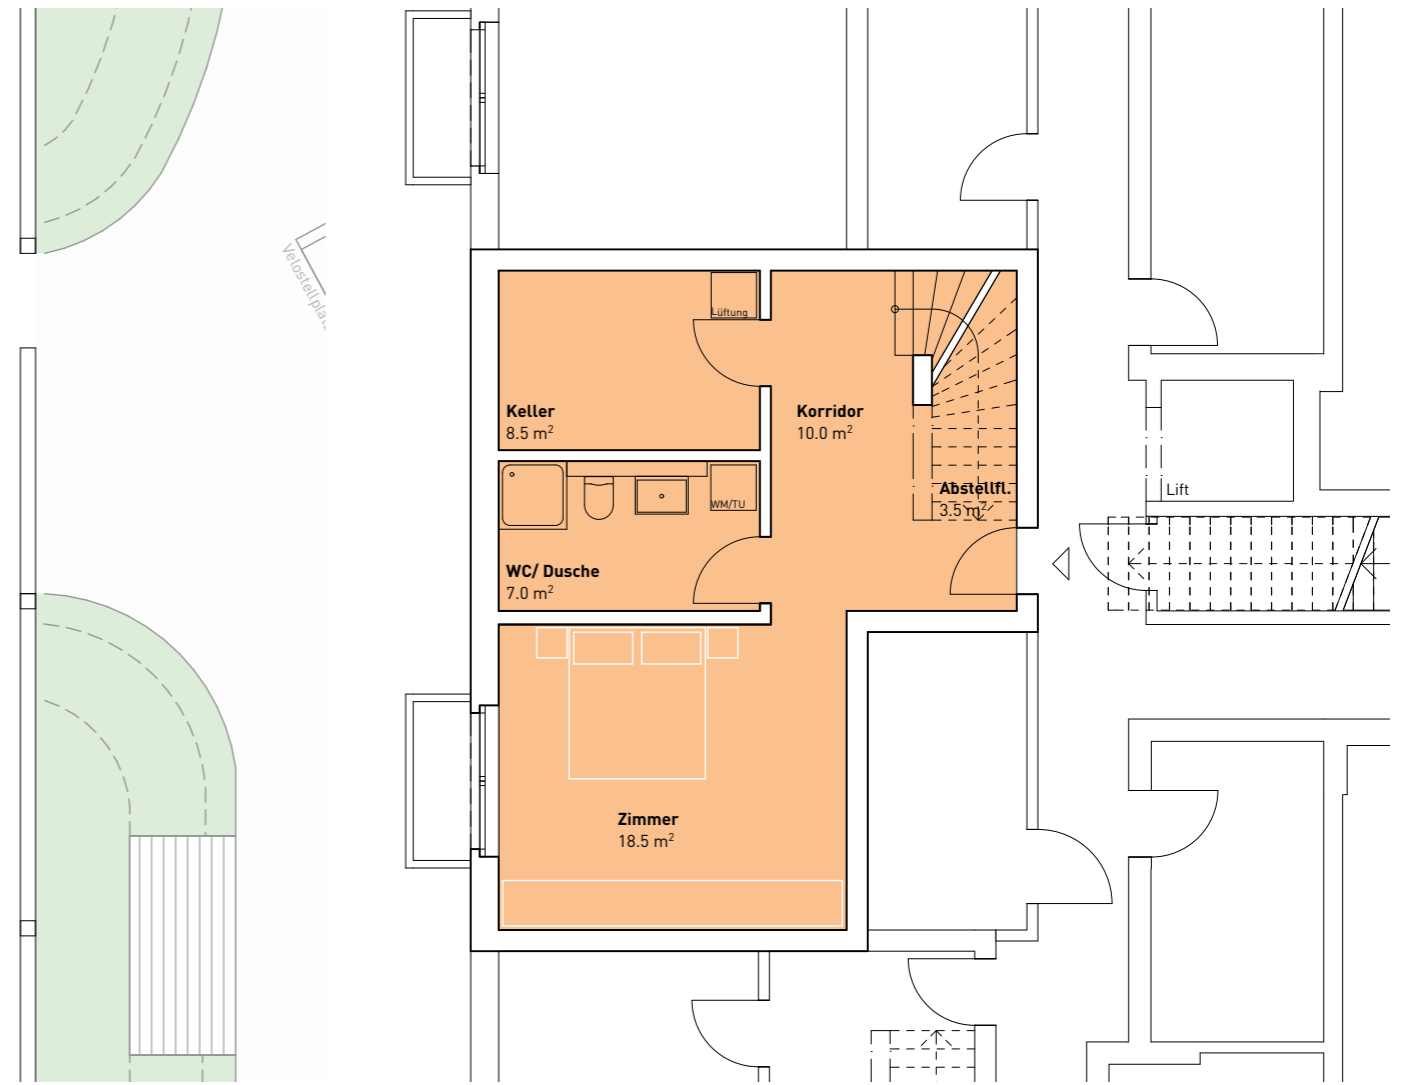

# HAUS 7 | Wohnung 7.5

**Wohnung 7.5**  
 Nettowohnfläche  
 Aussenfläche

**3.5 Zimmer**  
 95.50 m<sup>2</sup>  
 40.00 m<sup>2</sup>

Mst: 1:100