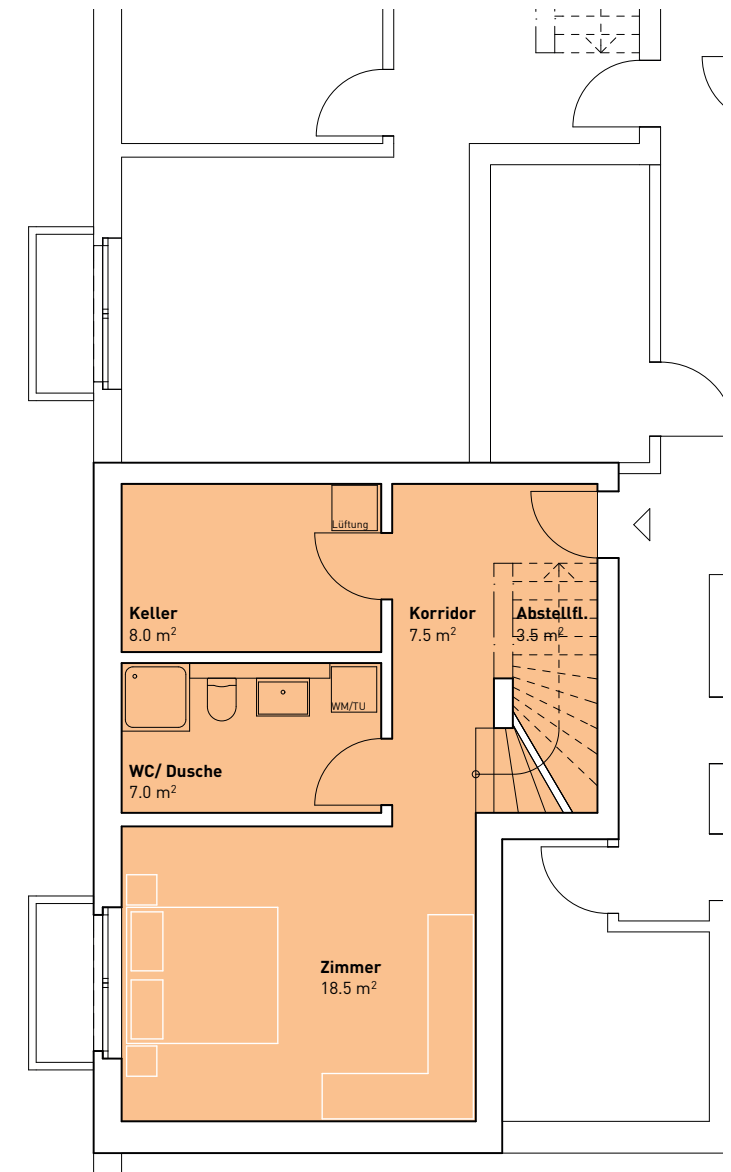

HAUS 7 | Wohnung 7.4

Wohnung 7.4
 Nettowohnfläche
 Aussenfläche

5.5 Zimmer
 160.00 m²
 68.50 m²

Mst: 1:100