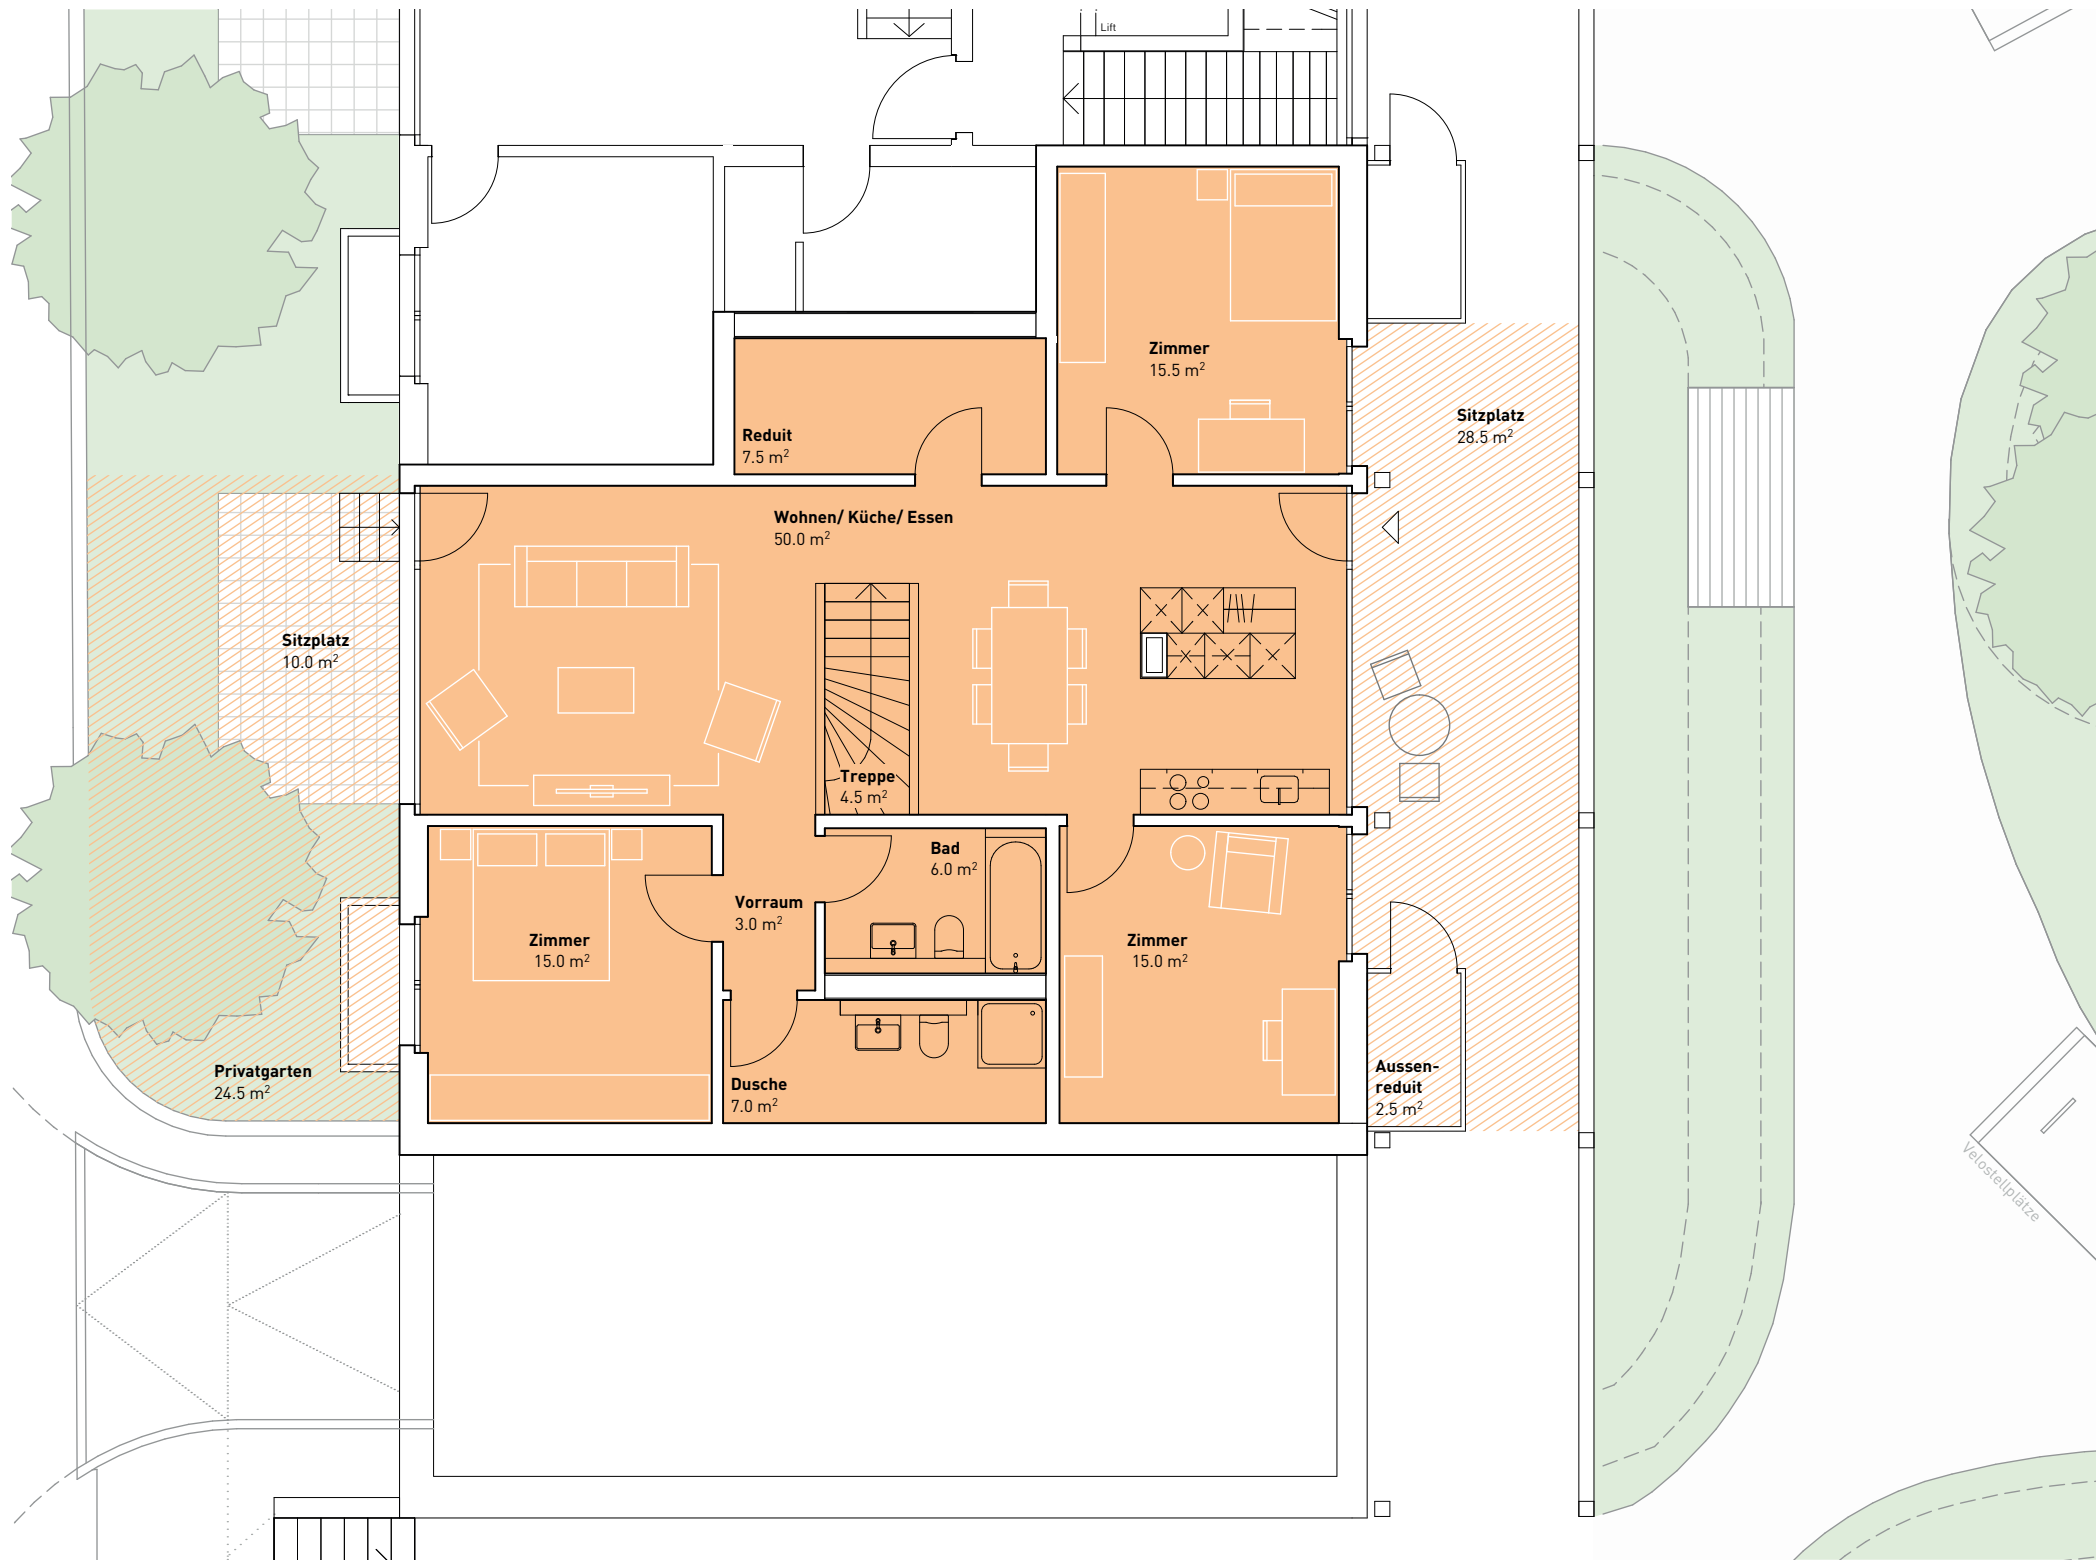

HAUS 7 | Wohnung 7.4

Wohnung 7.4
 Nettowohnfläche
 Aussenfläche

5.5 Zimmer
 160.00 m²
 68.50 m²

Mst: 1:100