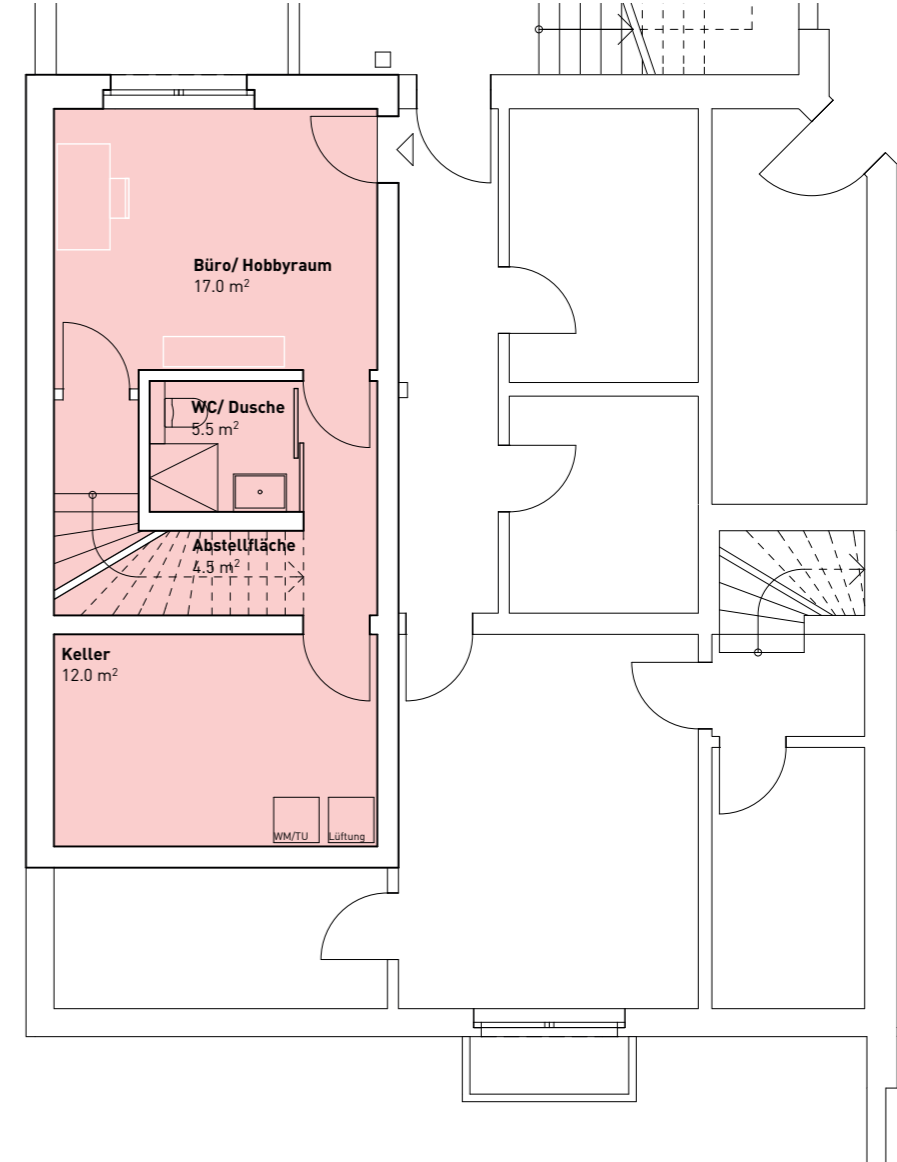

HAUS 7 | Wohnung 7.3

Wohnung 7.3
Nettowoohnfläche
Aussenfläche

4.5 Zimmer
129.50 m²
119.50 m²

Mst: 1:100