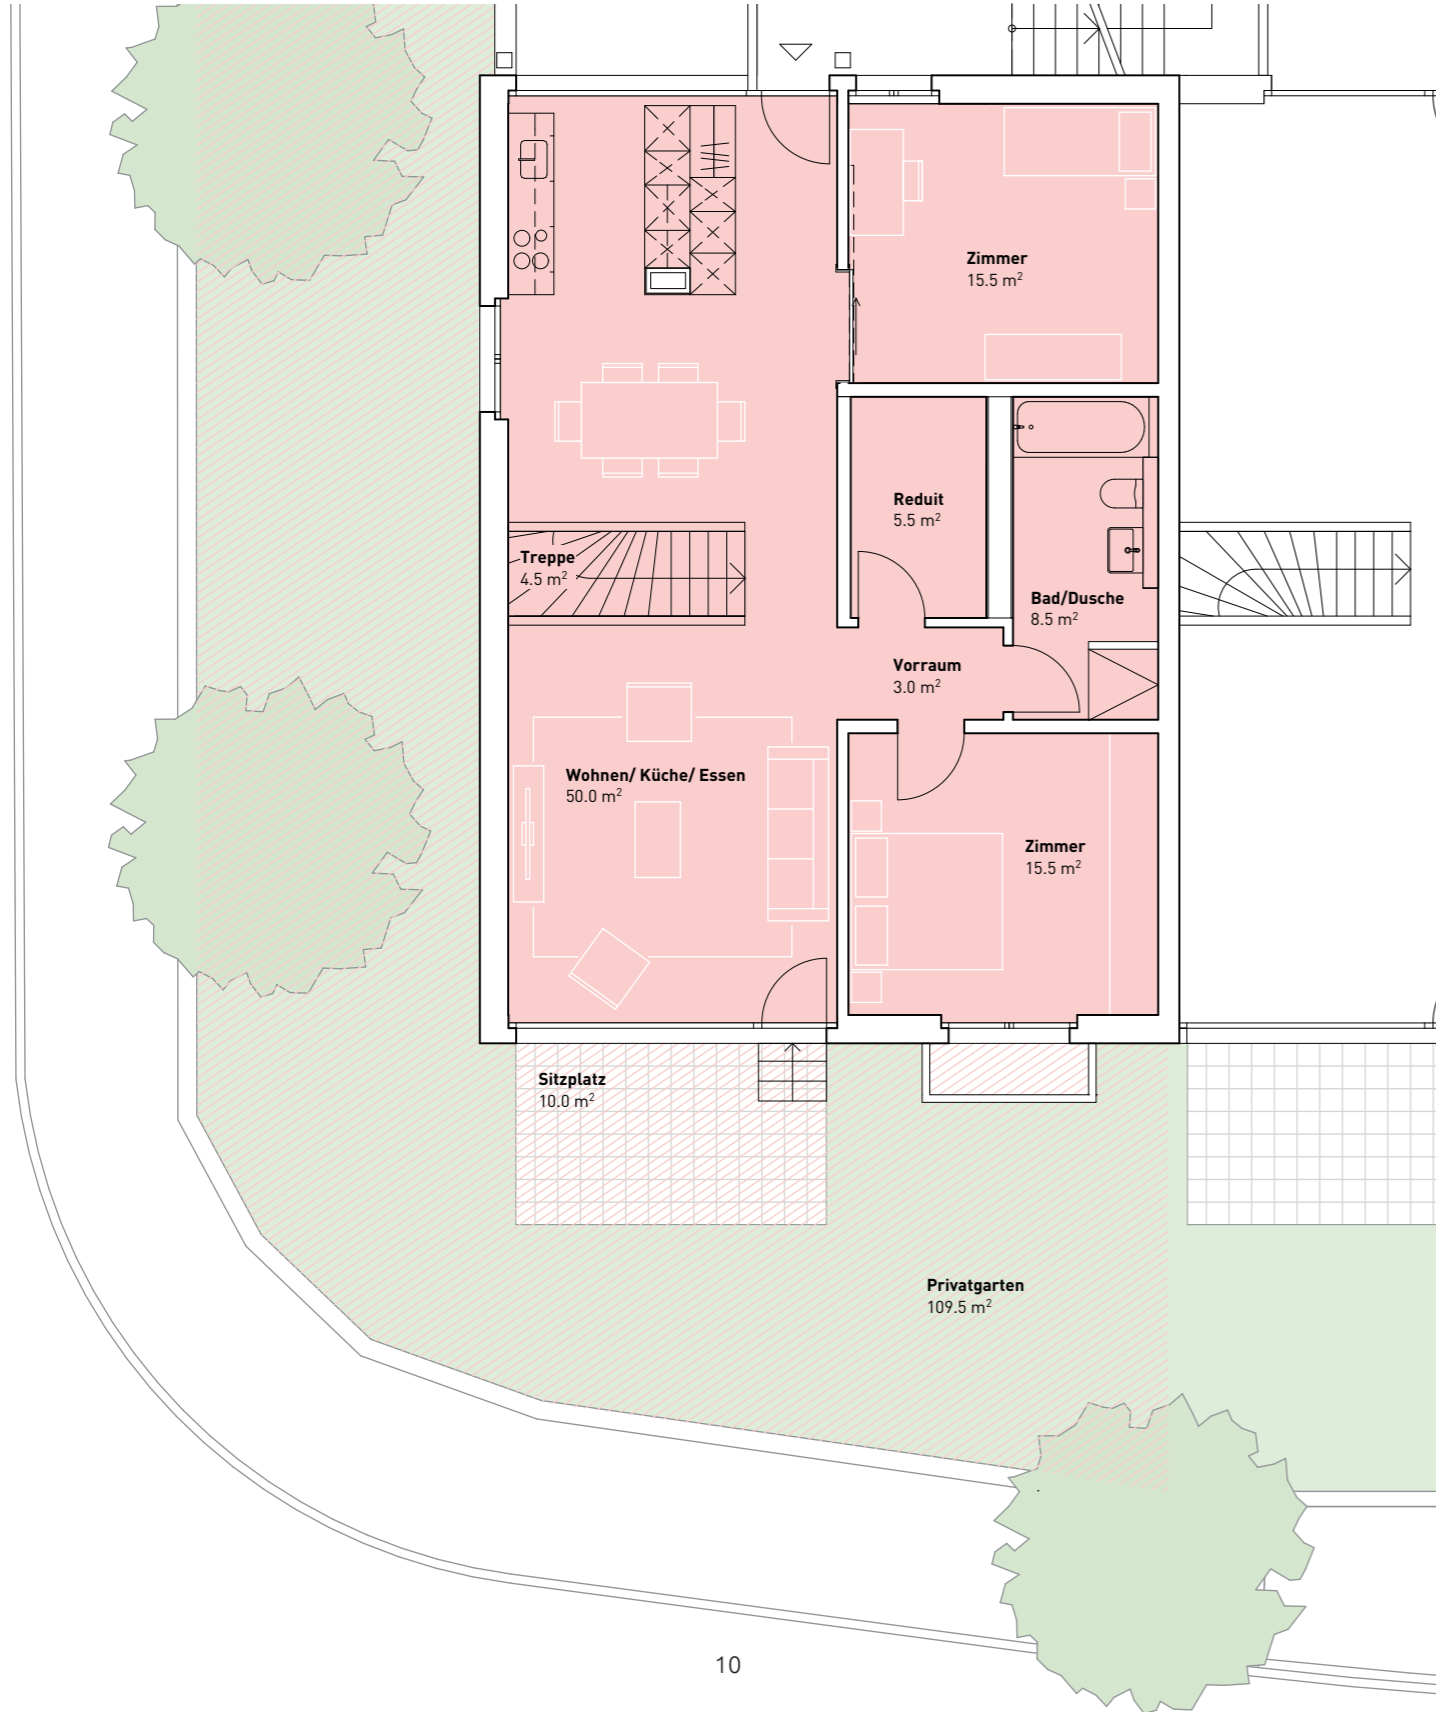

HAUS 7 | Wohnung 7.3

Wohnung 7.3
Nettowoohnfläche
Aussenfläche

4.5 Zimmer
129.50 m²
119.50 m²

Mst: 1:100