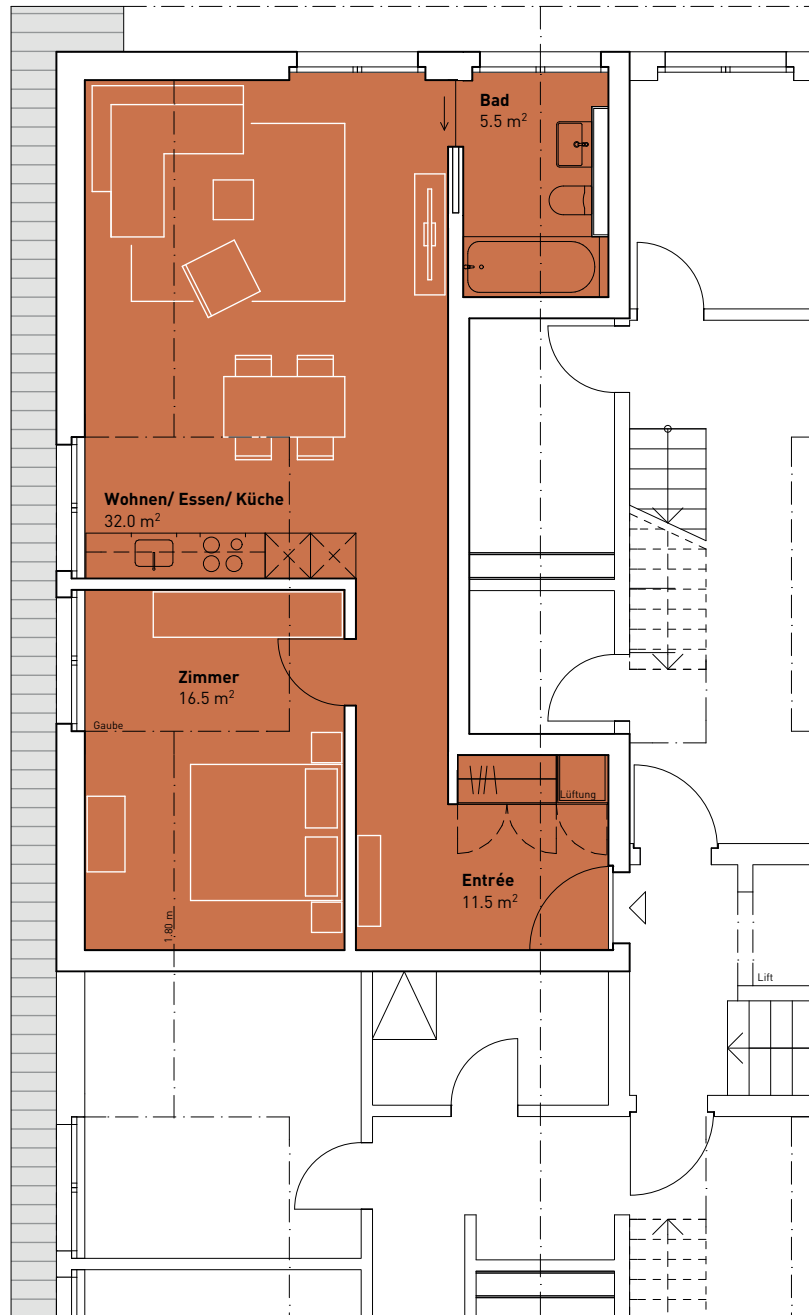

# HAUS 7 | Wohnung 7.208

**Wohnung 7.208**  
Nettowoohnfläche  
Aussenfläche

**2.5 Zimmer**  
65.50 m<sup>2</sup>  
--

Mst: 1:100