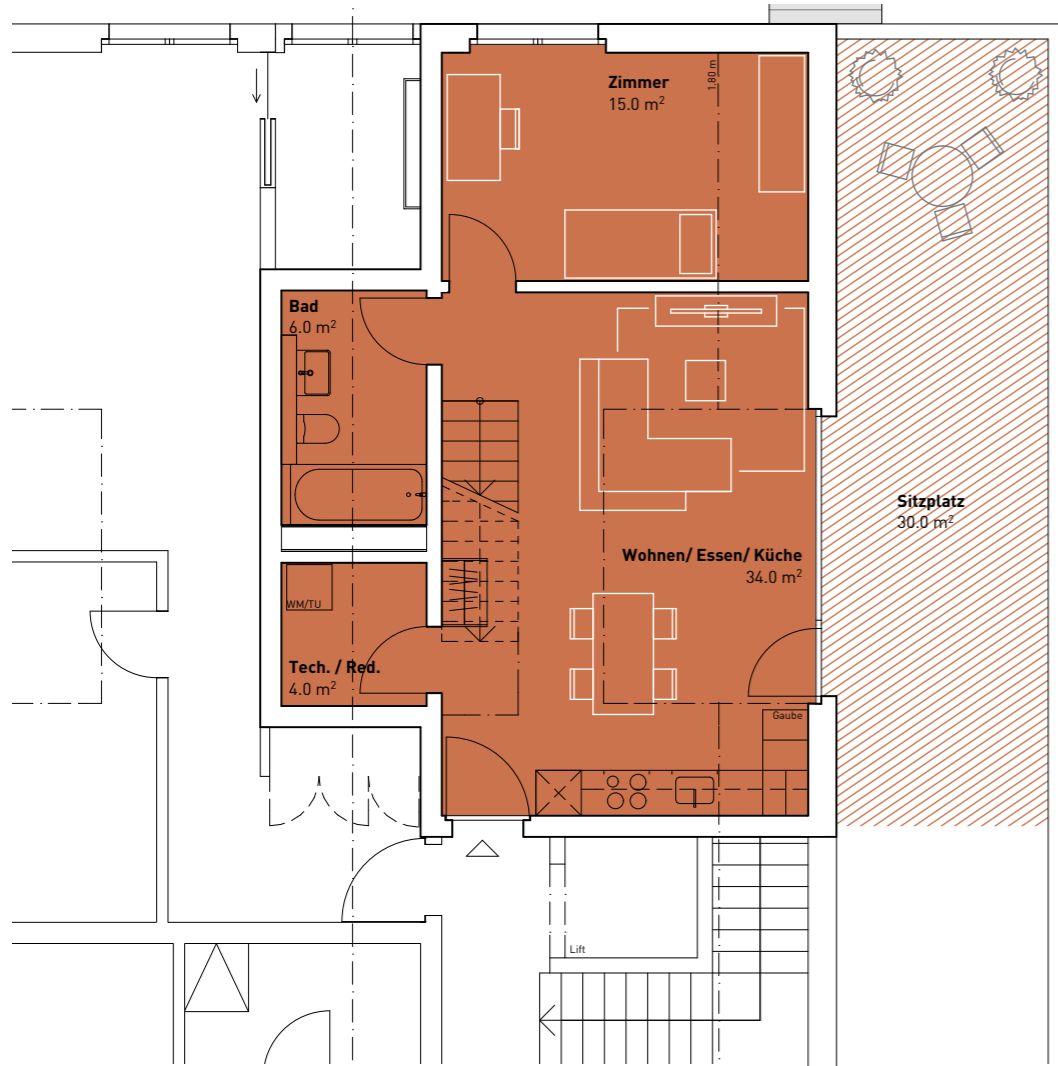

HAUS 7 | Wohnung 7.206

Wohnung 7.206
 Nettowohnfläche
 Aussenfläche

4.5 Zimmer
 106.50 m²
 30.00 m²

Mst: 1:100