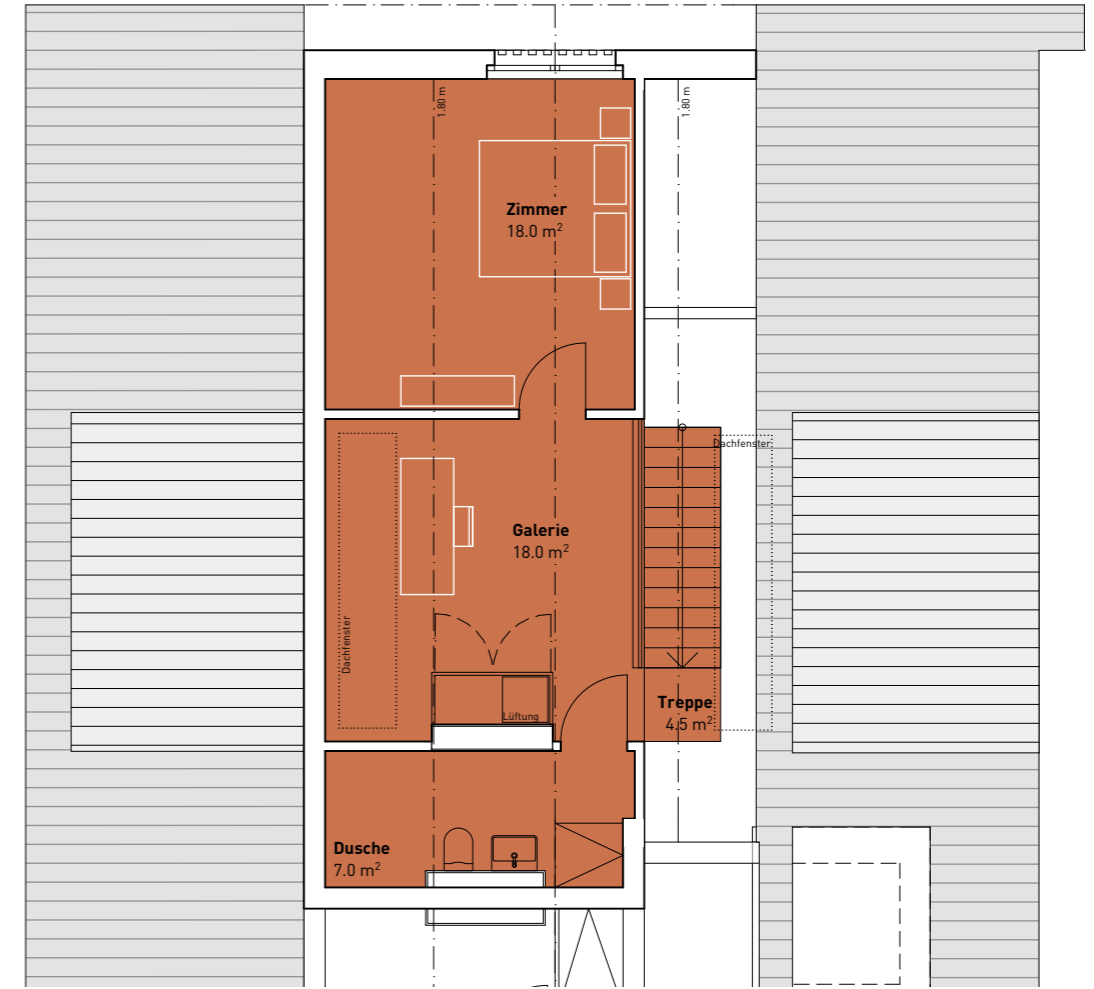

HAUS 7 | Wohnung 7.206

Wohnung 7.206
 Nettowohnfläche
 Aussenfläche

4.5 Zimmer
 106.50 m²
 30.00 m²

Mst: 1:100