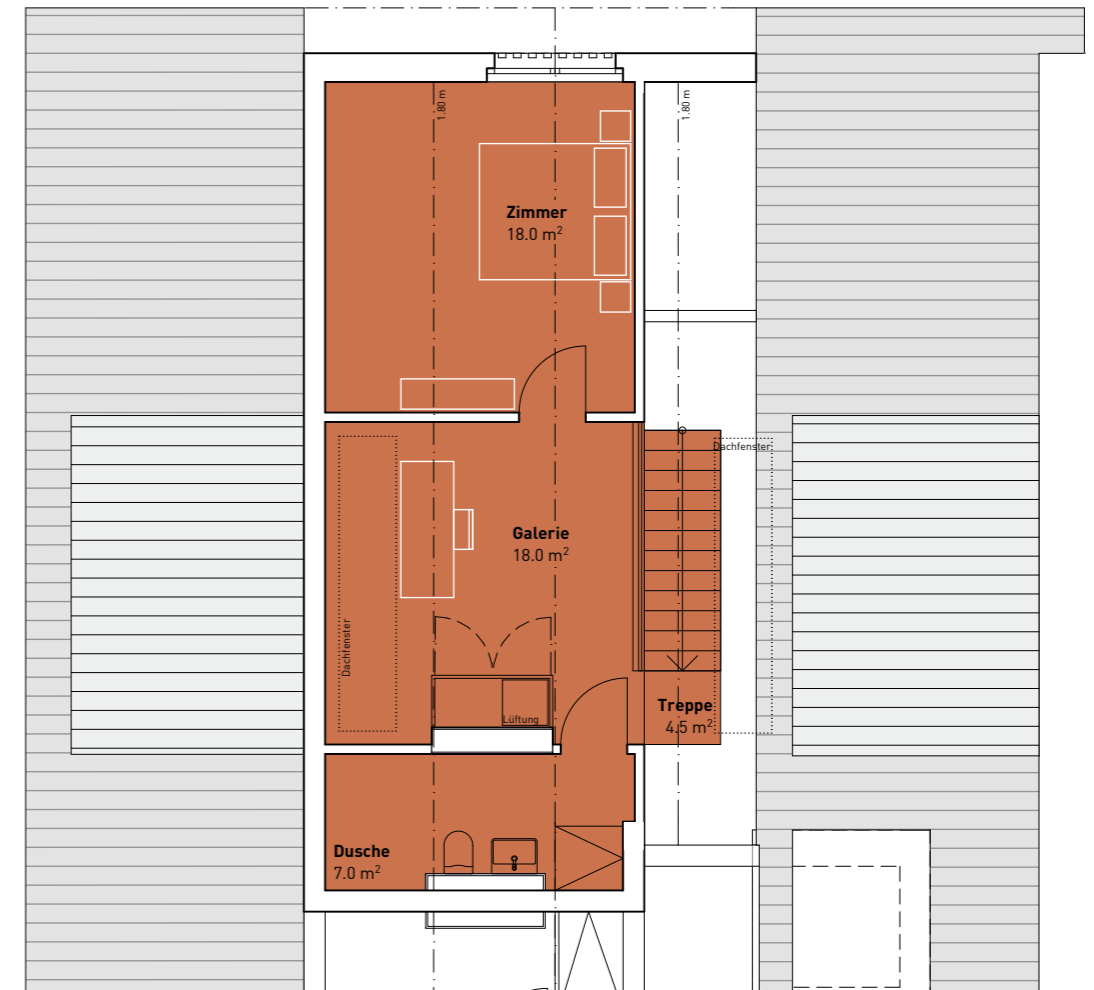

HAUS 7 | Wohnung 7.206

Wohnung 7.206
 Nettowohnfläche
 Aussenfläche

4.5 Zimmer
 106.50 m²
 30.00 m²

Mst: 1:100