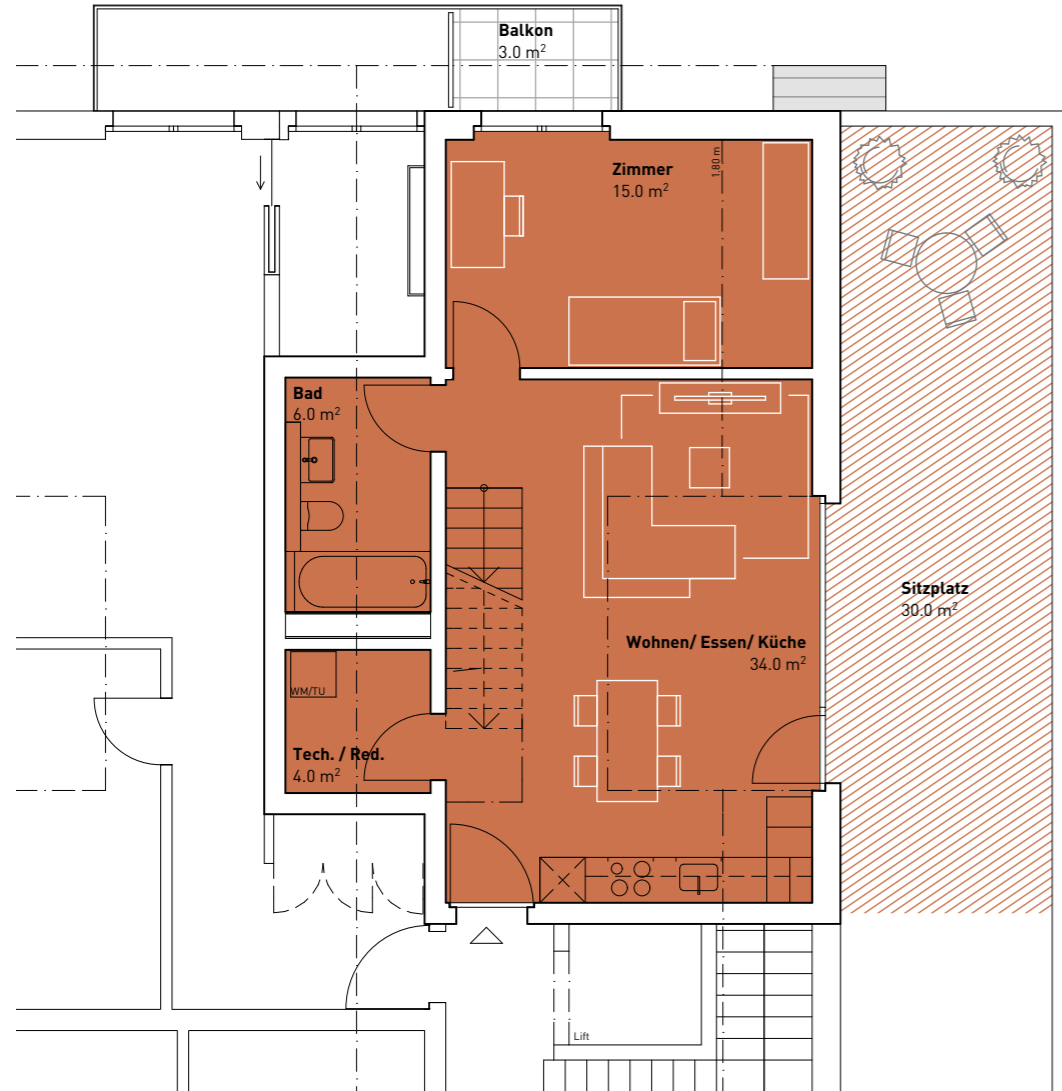

HAUS 7 | Wohnung 7.206

Wohnung 7.206
 Nettowohnfläche
 Aussenfläche

4.5 Zimmer
 106.50 m²
 30.00 m²

Mst: 1:100