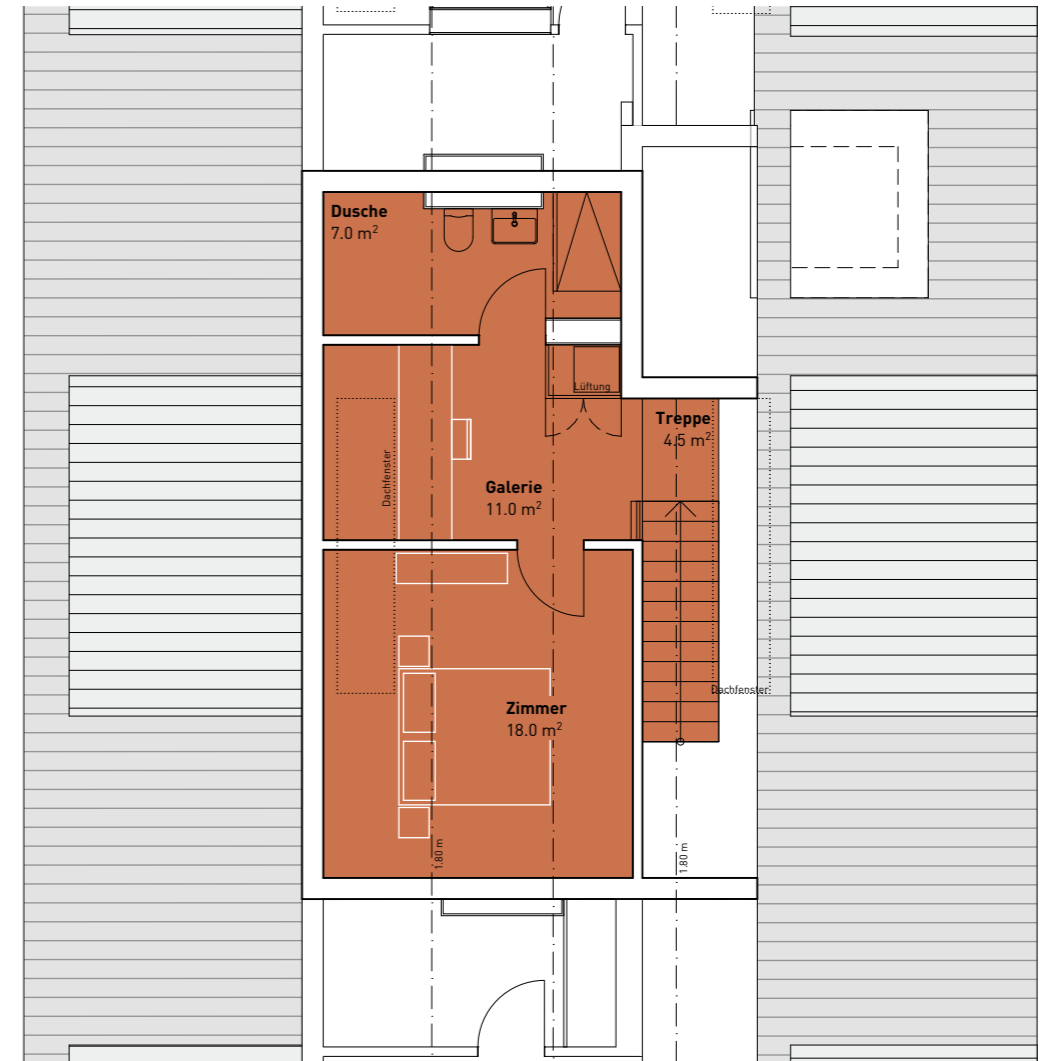

HAUS 7 | Wohnung 7.205

Wohnung 7.205
 Nettowohnfläche
 Aussenfläche

5.5 Zimmer
 126.50 m²
 29.00 m²

Mst: 1:100