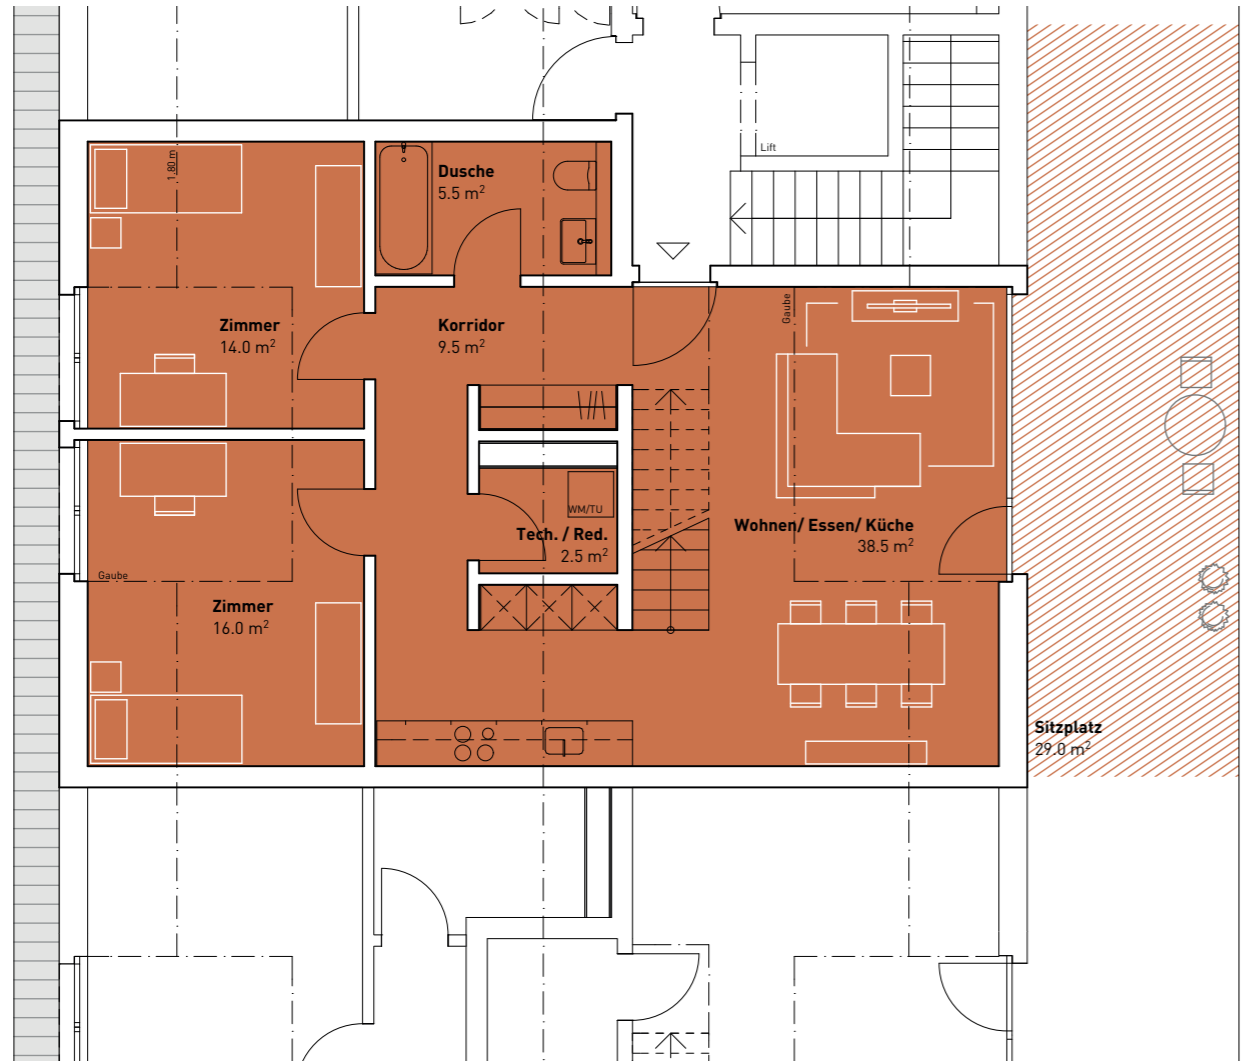

HAUS 7 | Wohnung 7.205

Wohnung 7.205
 Nettowohnfläche
 Aussenfläche

5.5 Zimmer
 126.50 m²
 29.00 m²

Mst: 1:100