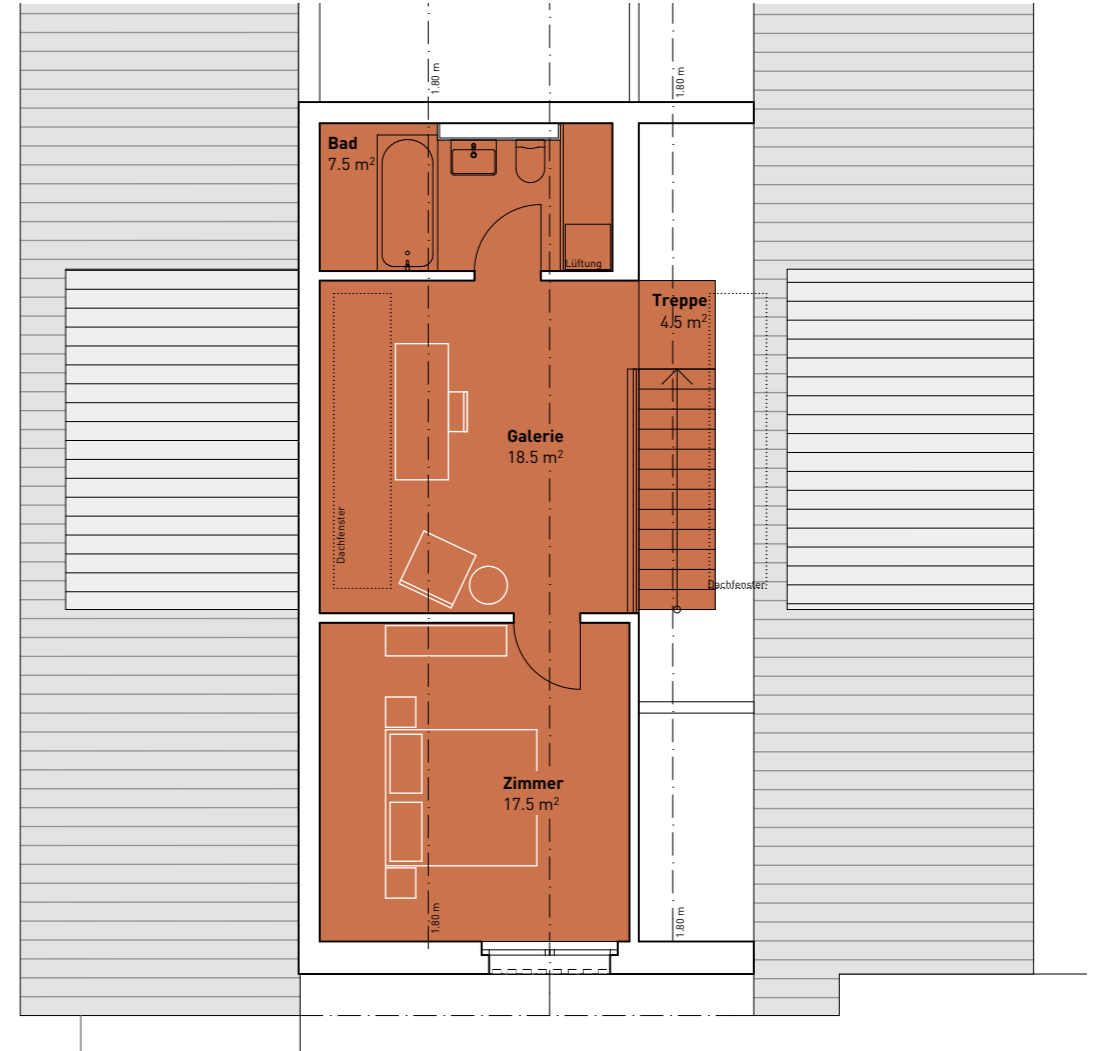

HAUS 7 | Wohnung 7.204

Wohnung 7.204
Nettowoohnfläche
Aussenfläche

4.5 Zimmer
116.00 m²
32.50 m²

Mst: 1:100