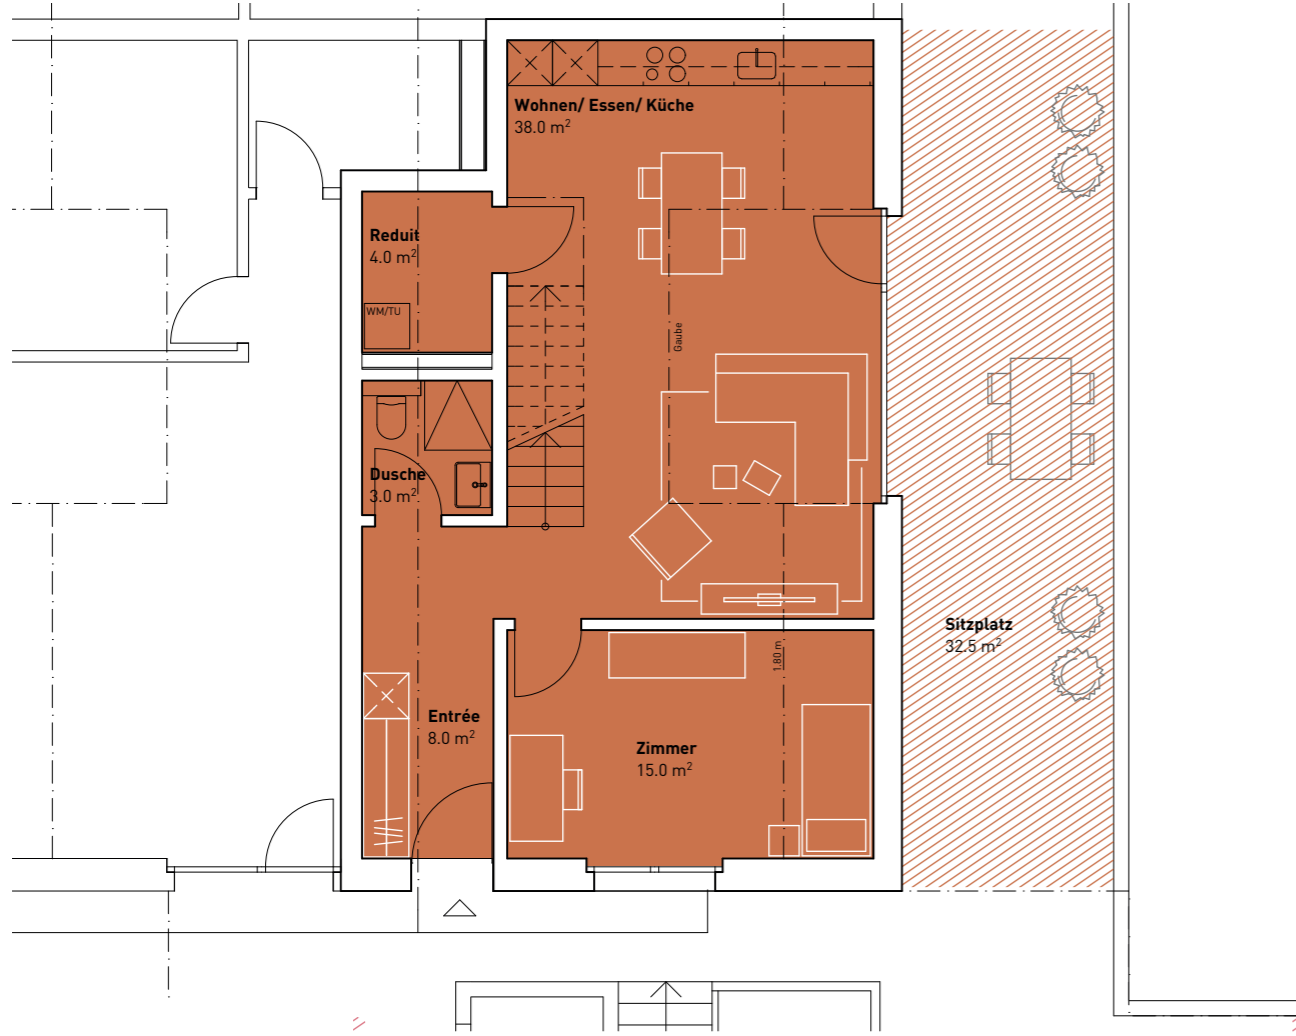

HAUS 7 | Wohnung 7.204

Wohnung 7.204
Nettowoohnfläche
Aussenfläche

4.5 Zimmer
116.00 m²
32.50 m²

Mst: 1:100