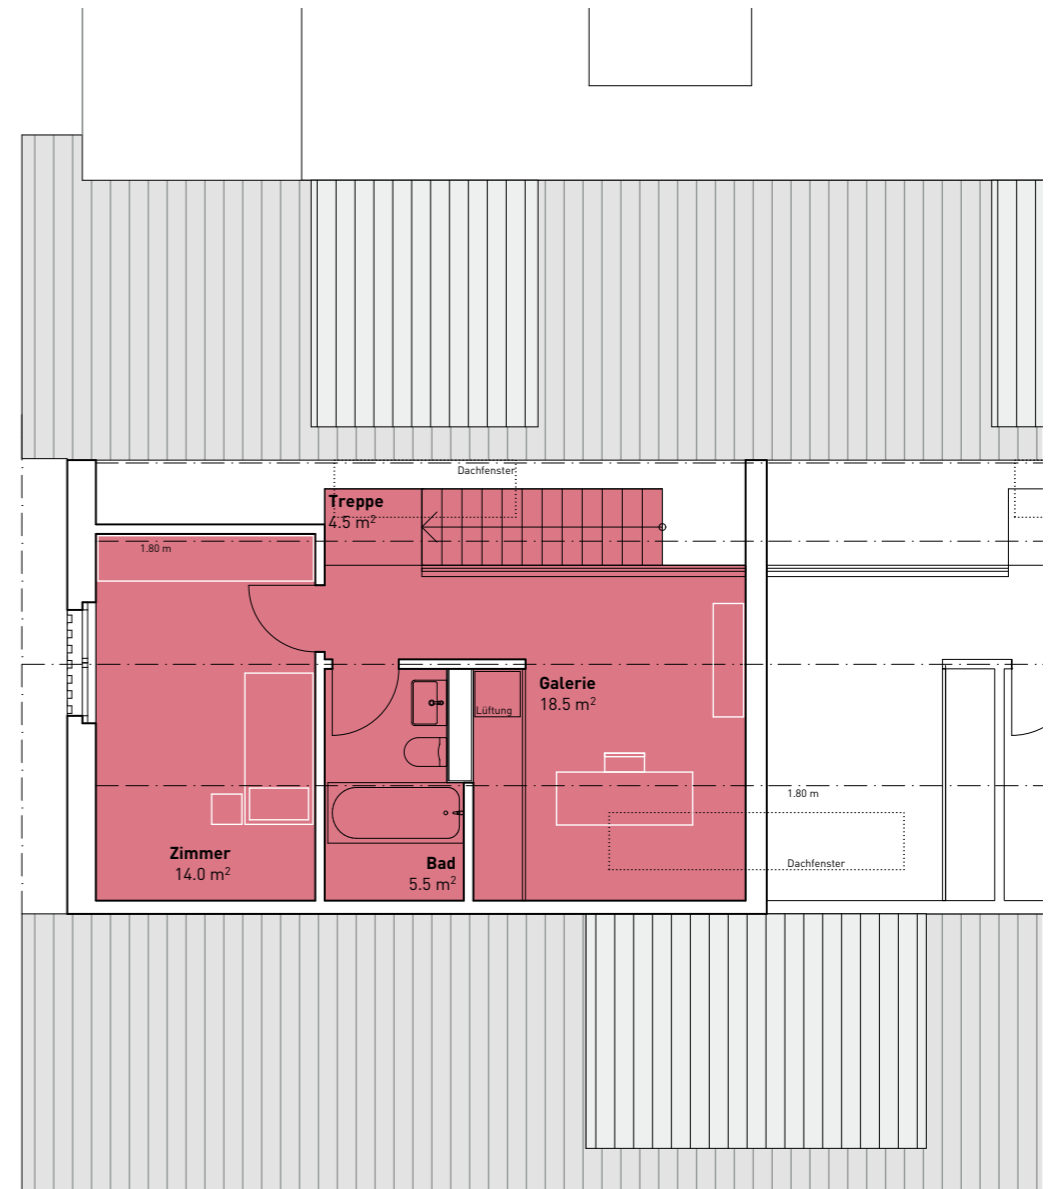

**HAUS 7 | Wohnung 7.203**

**Wohnung 7.203**  
 Nettowohnfläche  
 Aussenfläche

**5.5 Zimmer**  
 148.50 m<sup>2</sup>  
 17.00 m<sup>2</sup>

Mst: 1:100