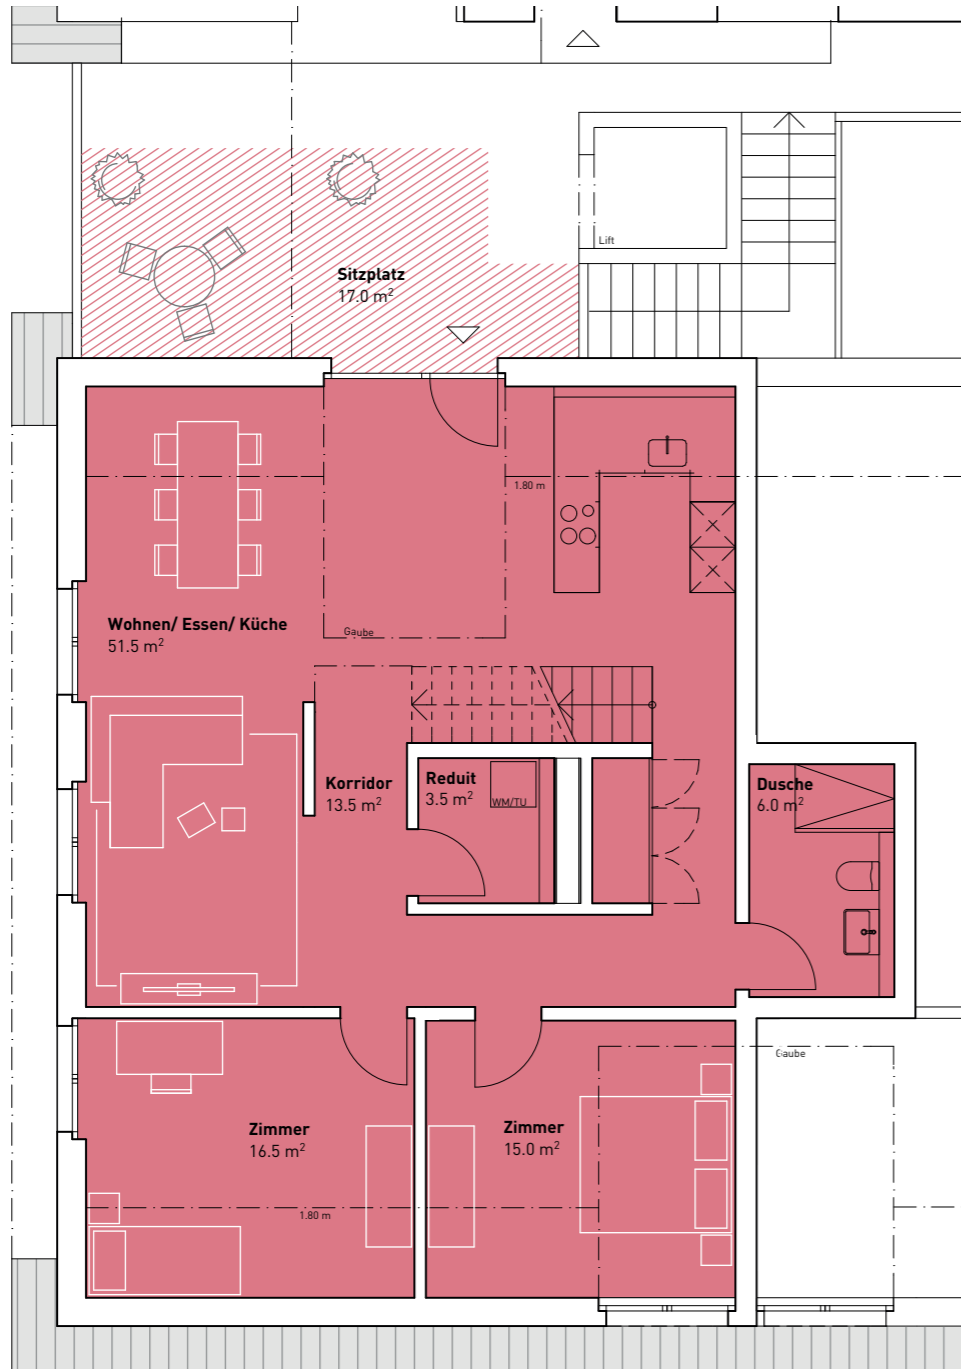

**HAUS 7 | Wohnung 7.203**

**Wohnung 7.203**  
 Nettowohnfläche  
 Aussenfläche

**5.5 Zimmer**  
 148.50 m<sup>2</sup>  
 17.00 m<sup>2</sup>

Mst: 1:100