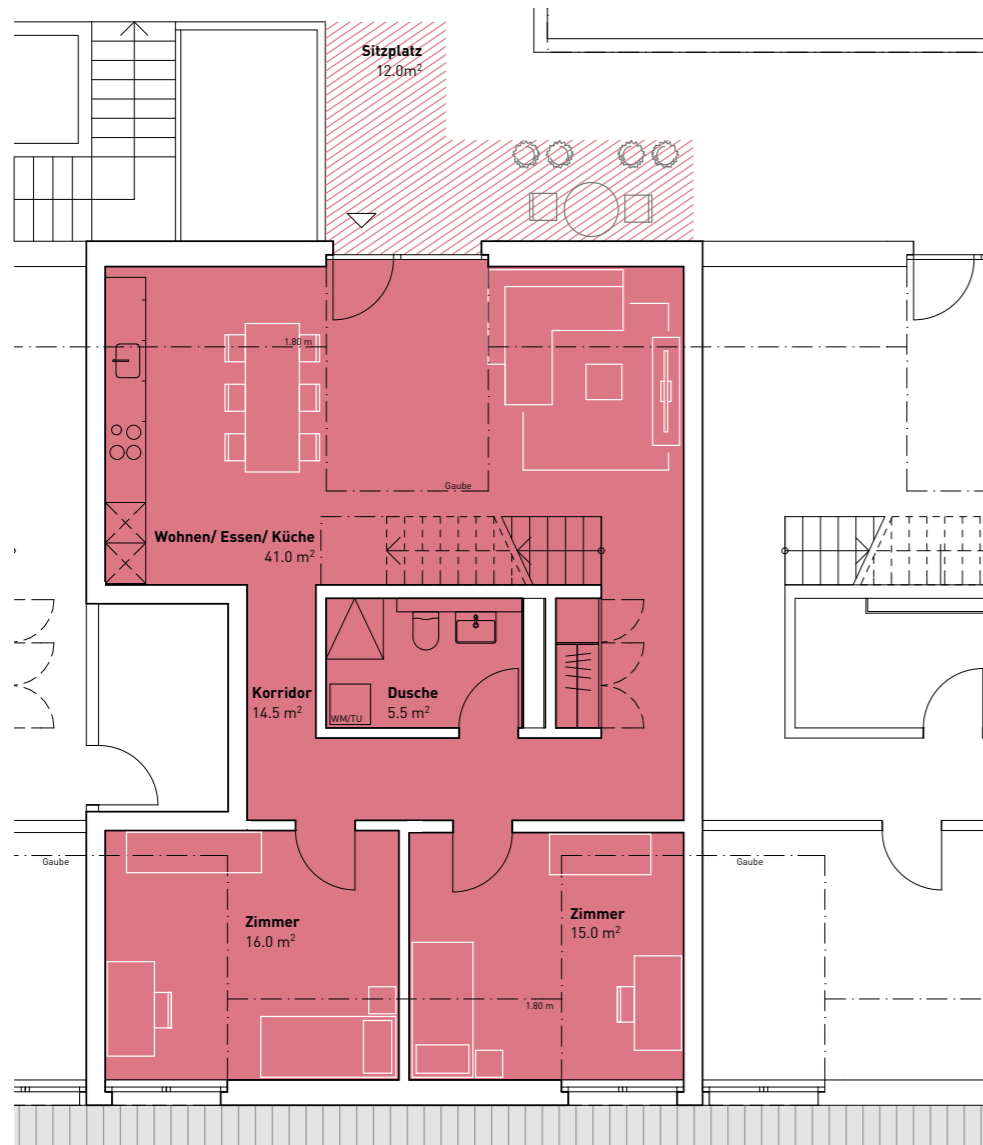

# HAUS 7 | Wohnung 7.202

**Wohnung 7.202**  
 Nettowohnfläche  
 Aussenfläche

**5.5 Zimmer**  
 133.50 m<sup>2</sup>  
 12.00 m<sup>2</sup>

Mst: 1:100