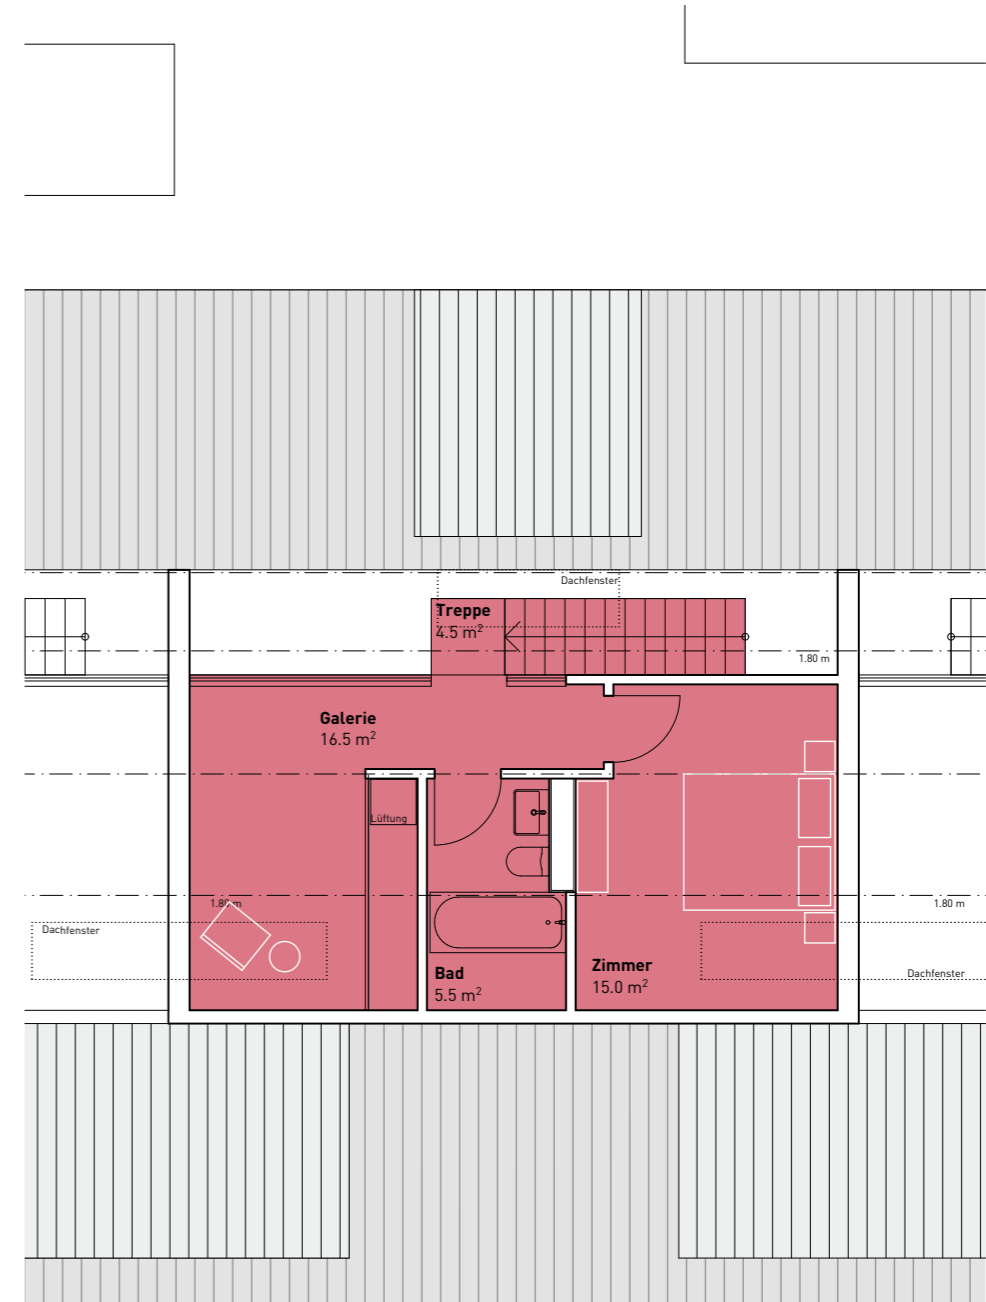

# HAUS 7 | Wohnung 7.202

**Wohnung 7.202**  
 Nettowohnfläche  
 Aussenfläche

**5.5 Zimmer**  
 133.50 m<sup>2</sup>  
 12.00 m<sup>2</sup>

Mst: 1:100