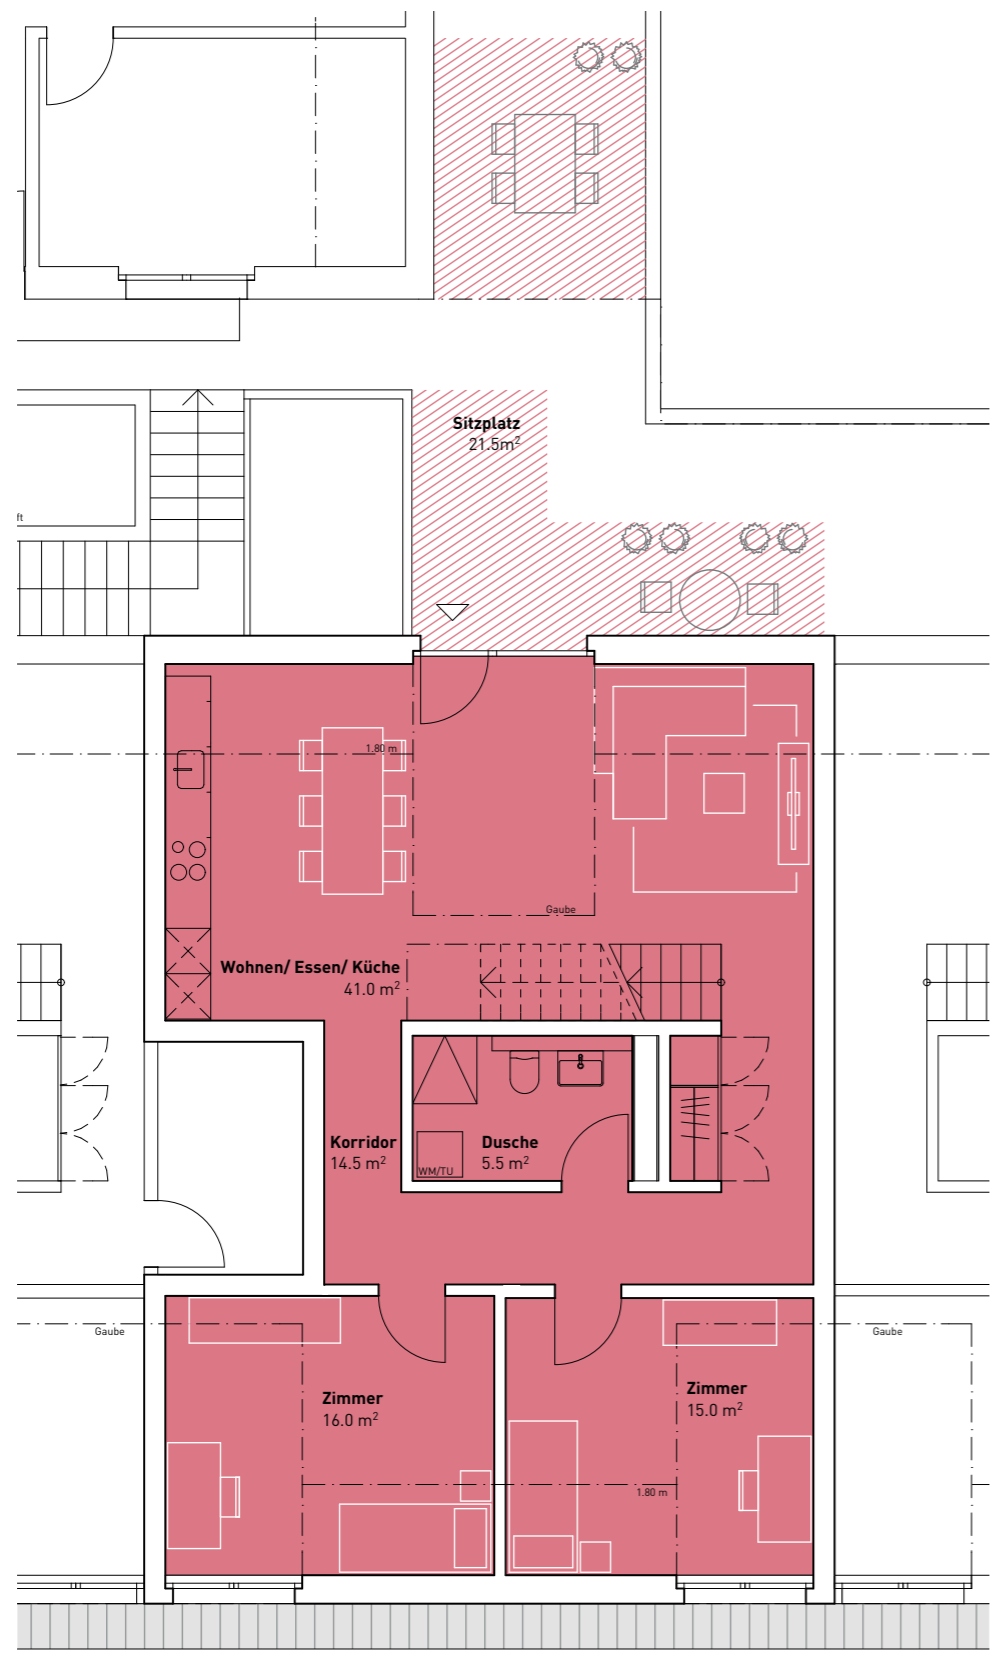

# HAUS 7 | Wohnung 7.202

**Wohnung 7.202**  
 Nettowohnfläche  
 Aussenfläche

**5.5 Zimmer**  
 133.50 m<sup>2</sup>  
 21.50 m<sup>2</sup>

Mst: 1:100