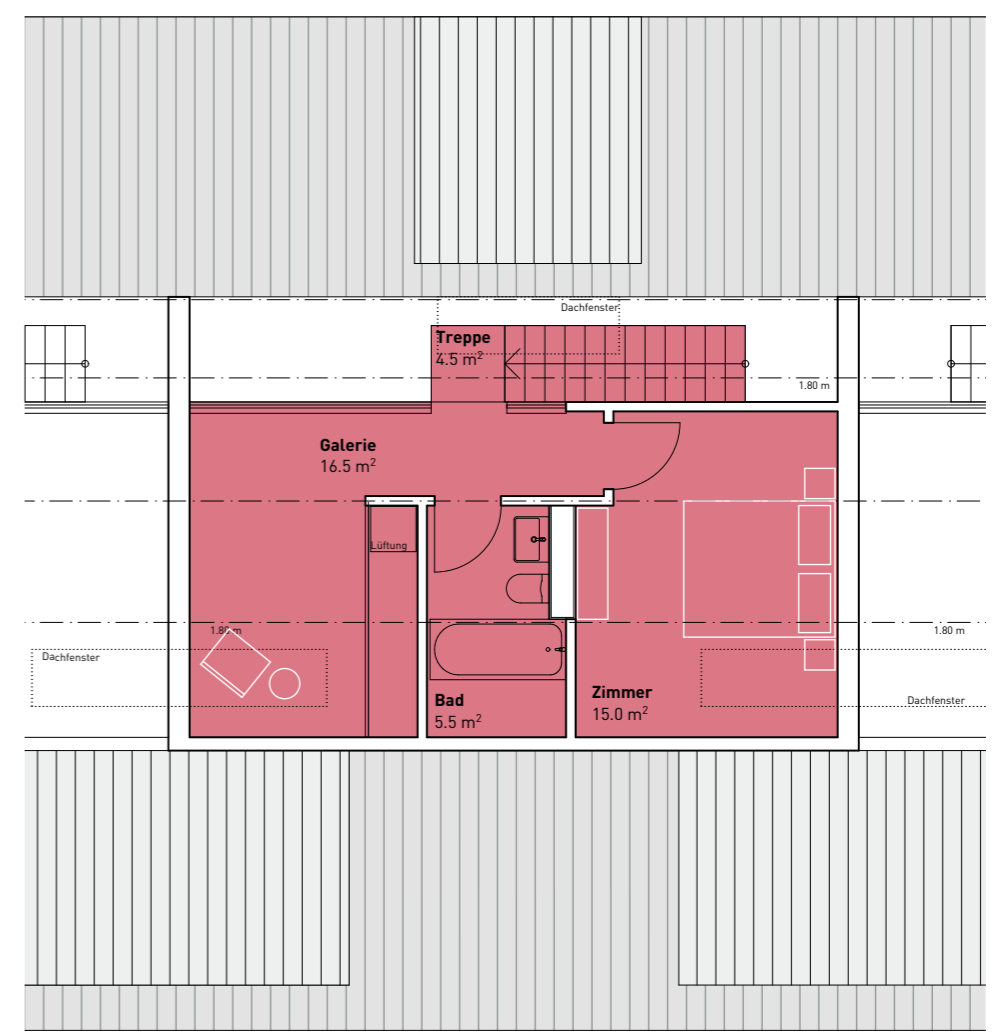

# HAUS 7 | Wohnung 7.202

**Wohnung 7.202**  
 Nettowohnfläche  
 Aussenfläche

**5.5 Zimmer**  
 133.50 m<sup>2</sup>  
 21.50 m<sup>2</sup>

Mst: 1:100