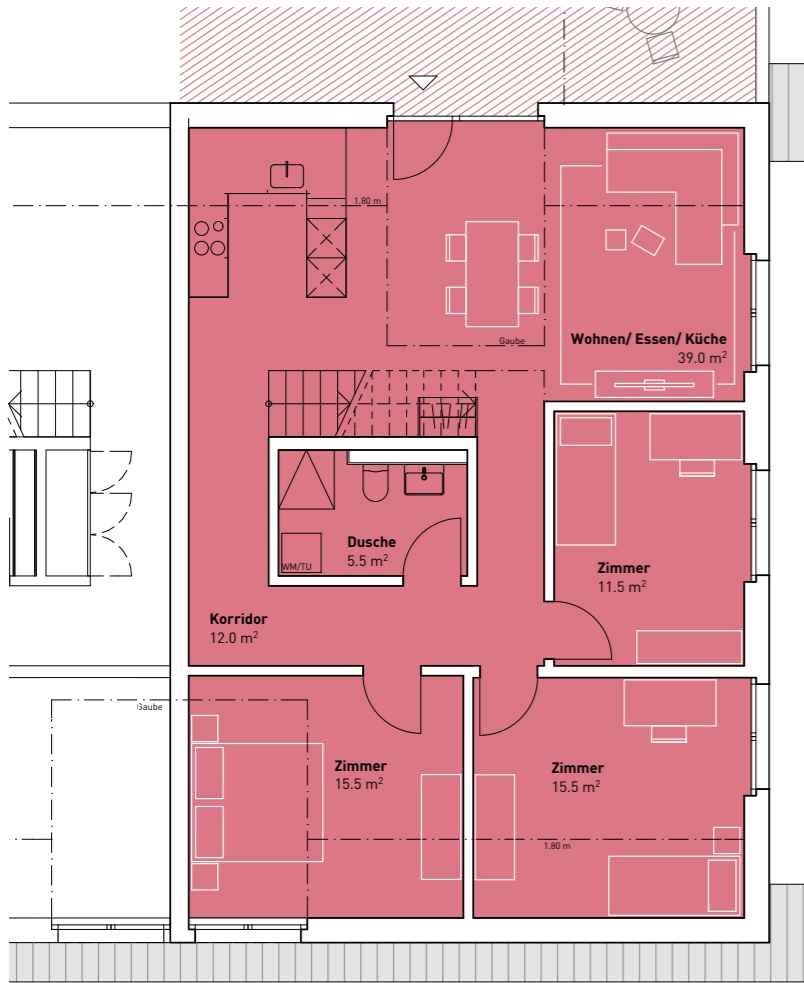

HAUS 7 | Wohnung 7.201

Wohnung 7.201
 Nettowohnfläche
 Aussenfläche

6.5 Zimmer
 141.50 m²
 25.00 m²

Mst: 1:100