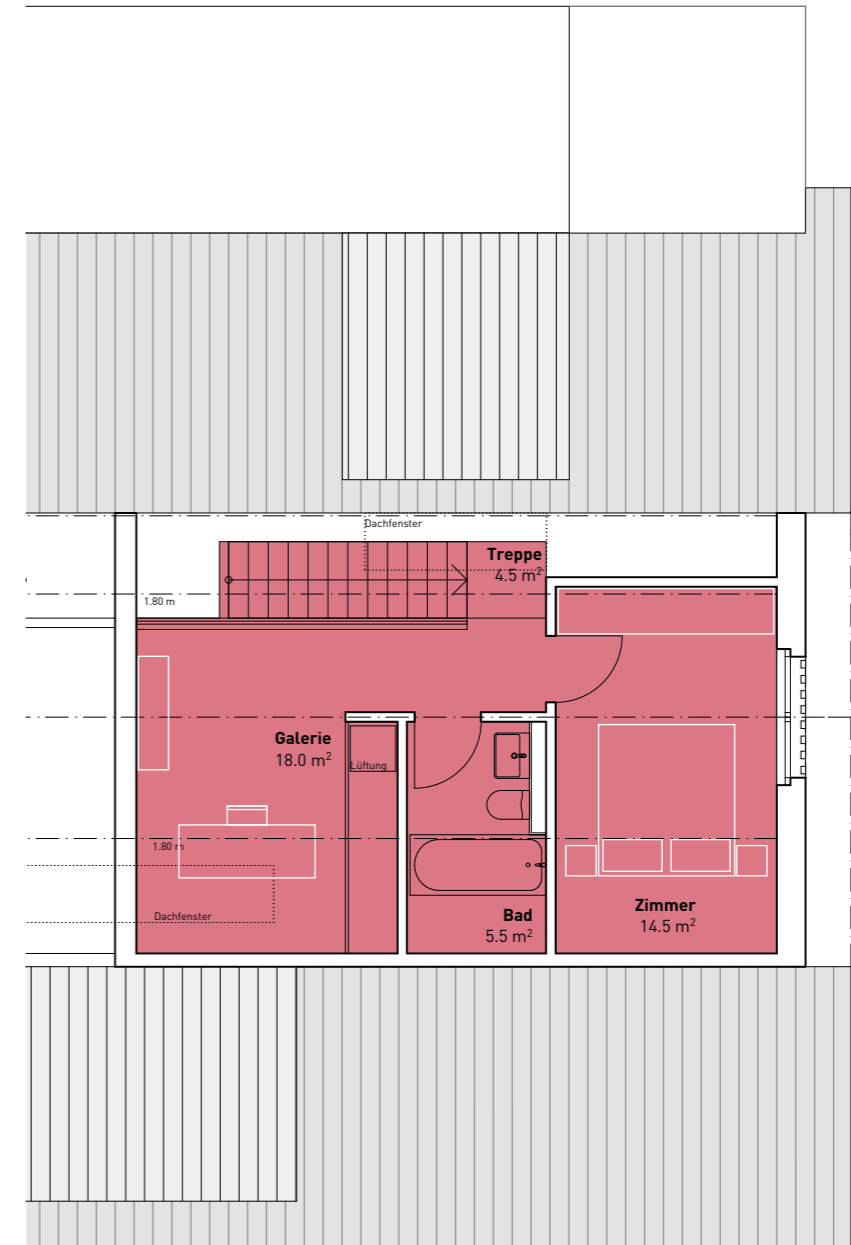

HAUS 7 | Wohnung 7.201

Wohnung 7.201
 Nettowohnfläche
 Aussenfläche

6.5 Zimmer
 141.50 m²
 25.00 m²

Mst: 1:100