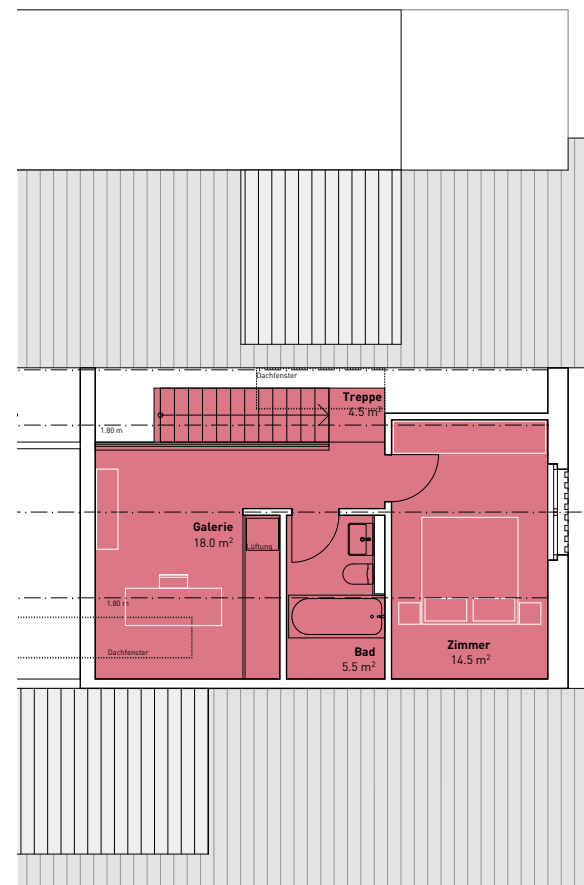

# HAUS 7 | Wohnung 7.201

**Wohnung 7.201**  
 Nettowohnfläche  
 Aussenfläche

**6.5 Zimmer**  
 141.50 m<sup>2</sup>  
 25.00 m<sup>2</sup>

Mst: 1:100