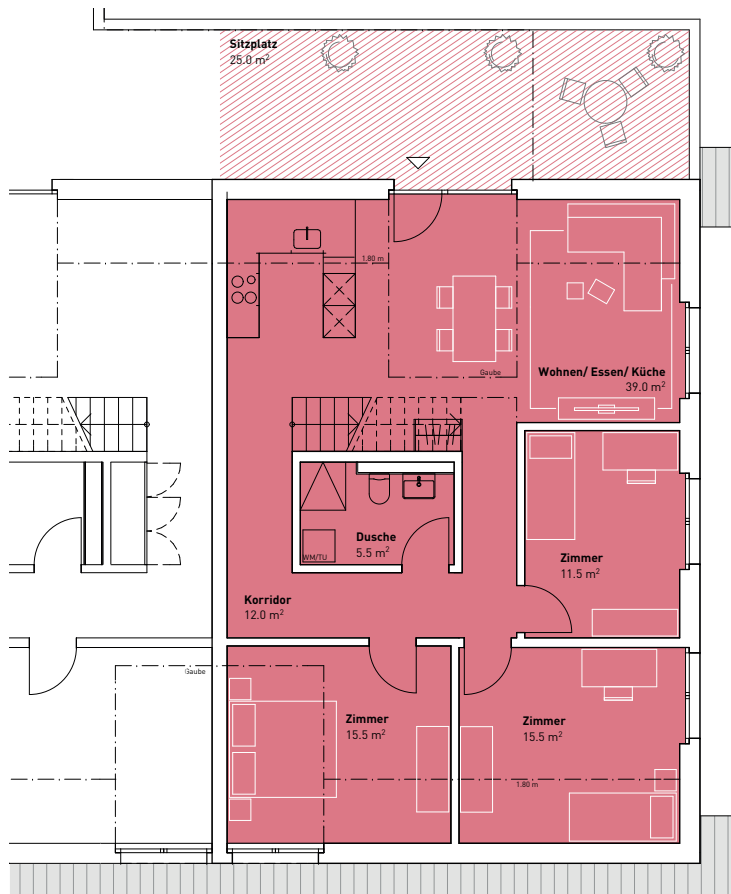

# HAUS 7 | Wohnung 7.201

**Wohnung 7.201**  
 Nettowohnfläche  
 Aussenfläche

**6.5 Zimmer**  
 141.50 m<sup>2</sup>  
 25.00 m<sup>2</sup>

Mst: 1:100